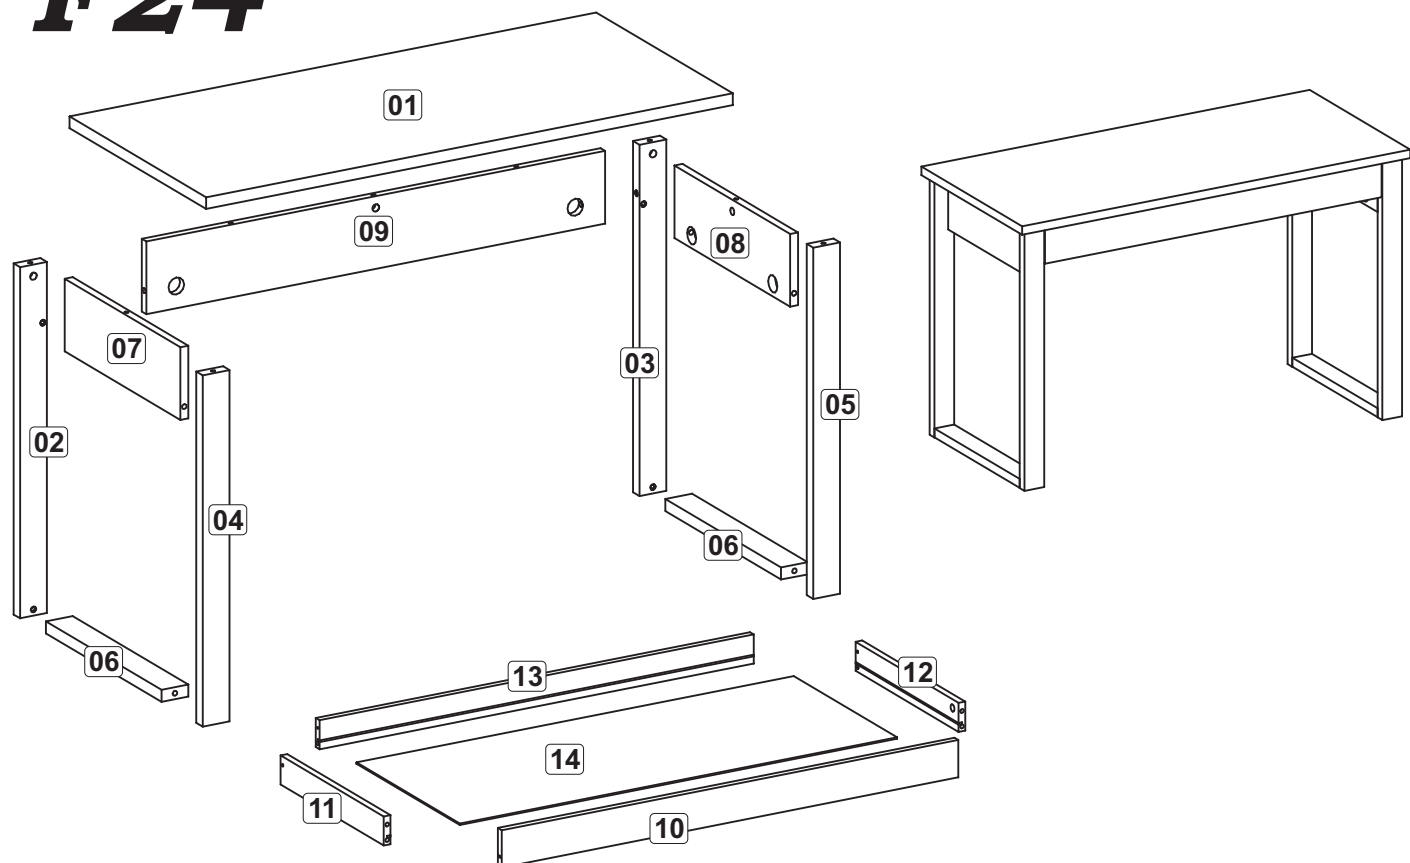

F24

**OBS: Peças
Nº02, Nº03, Nº04 e Nº05
cortar 8 peças para
bordear topo.
729 x 540 x 25**

Caixa	Nº	Relação de Peça	Qtde	Medida Peça Corte	Medida Peça Pronta	Sup.	Borda
A	1	Tampo	1	1184 x 534 x 24	1180 x 530 x 24	A/C	A/A A/A
		Painel A	1	1184 x 534 x 3	1184 x 534 x 3	A/D	D/D D/D
		Painel B	1	1184 x 534 x 3	1184 x 534 x 3	C/D	D/D D/D
		Engr 394x60"18mm	6	394 x 40 x 18	394 x 40 x 18	D/D	D/D D/D
		Engr 414x40"18mm	6	414 x 40 x 18	414 x 40 x 18	D/D	D/D D/D
		Engr 120x40"18mm (retalho)	3	120 x 40 x 18	120 x 40 x 18	D/D	D/D D/D
A	2	Pé traseiro esq	1	725 x 59 x 25	725 x 58 x 25	A/A	A/A B/D
A	3	Pé traseiro dir	1	725 x 59 x 25	725 x 58 x 25	A/A	A/A B/D
A	4	Pé frontal esq	1	725 x 59 x 25	725 x 58 x 25	A/A	A/A B/D
A	5	Pé frontal dir	1	725 x 59 x 25	725 x 58 x 25	A/A	A/A B/D
2A	6	travessa pé	2	449 x 59 x 25	449 x 58 x 25	A/C	A/A D/D
A	7	Lateral esquerda	1	449 x 150 x 18	449 x 150 x 18	A/B	B/D D/D
A	8	Lateral direita	1	449 x 150 x 18	449 x 150 x 18	A/B	B/D D/D
A	9	Costas	1	1028 x 150 x 18	1028 x 150 x 18	A/B	B/D D/D
A	10	Frente de Gaveta	1	1023 x 77 x 15	1023 x 77 x 15	A/B	B/B B/B
		OBS: Cortar peça dupla	1/2	1023 x 158 x 15	1023 x 158 x 15	D/D	B/B B/B
A	11	Lateral esquerda de gaveta	1	400 x 60 x 15	400 x 60 x 15	B/B	B/D D/D
A	12	Lateral direita de gaveta	1	400 x 60 x 15	400 x 60 x 15	B/B	B/D D/D
A	13	Costa de gaveta	1	973 x 60 x 15	973 x 60 x 15	B/C	B/D D/D
A	14	Fundo de gaveta	1	987 x 400 x 3	987 x 400 x 3	B/C	D/D D/D