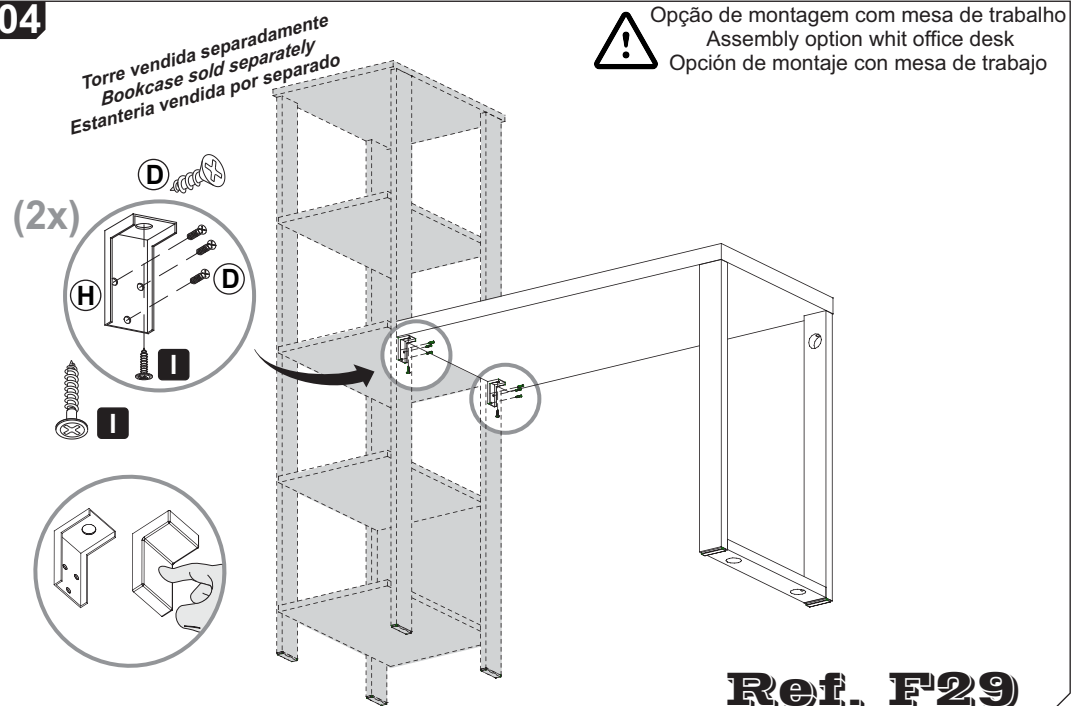

**Recomendamos
que este produto
seja montado por um
técnico qualificado**

INSTRUÇÕES DE MONTAGEM

*Vista explodida

*Produto montado

F21

LISTA DE PEÇAS / PARTS LIST / LISTA DE PIEZAS

01 - Tampo	01 - Top	01 - Tapa	1x - 895 x 440 x 38mm
02 - Pé	02 - Feet	02 - Pie	2x - 690 x 60 x 25mm
03 - Base	03 - Base	03 - Base	1x - 380 x 60 x 25mm

FERRAGENS / HARDWARE / MATERIALES

A		04
B		04
C		01
D		07
E		01
F		02
G		02
H		02
I		02

F21 - Instruções de montagem / Assembling instructions / Instrucciones de montaje

01 - Pré Montagem

02

03

04

Agora que você já comprou o seu móvel, ele merece ser montado do jeito certo.