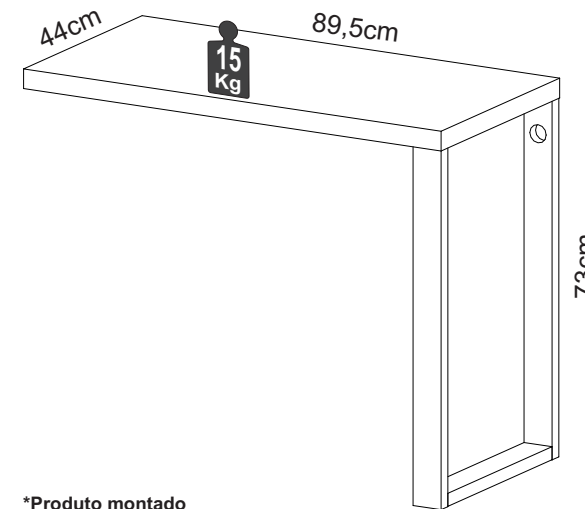

*Produto montado

F21

LISTA DE PEÇAS / PARTS LIST / LISTA DE PIEZAS

01 - Tampo	01 - Top	01 - Tapa	1x - 895 x 440 x 38mm
02 - Pé	02 - Feet	02 - Pie	2x - 690 x 60 x 25mm
03 - Base	03 - Base	03 - Base	1x - 380 x 60 x 25mm

FERRAGENS / HARDWARE / MATERIALES

A		04
B		04
C		01
D		07
E		01
F		02
G		02
H		02
I		02