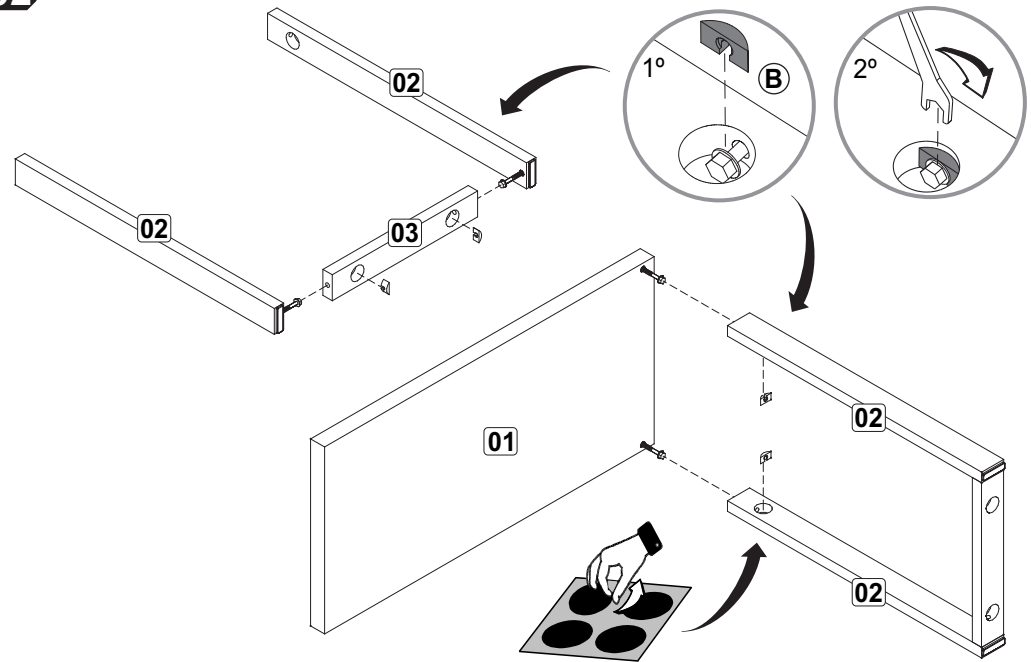

F21 - Instruções de montagem / Assembling instructions / Instrucciones de montaje

01 - Pré Montagem

02

03

04