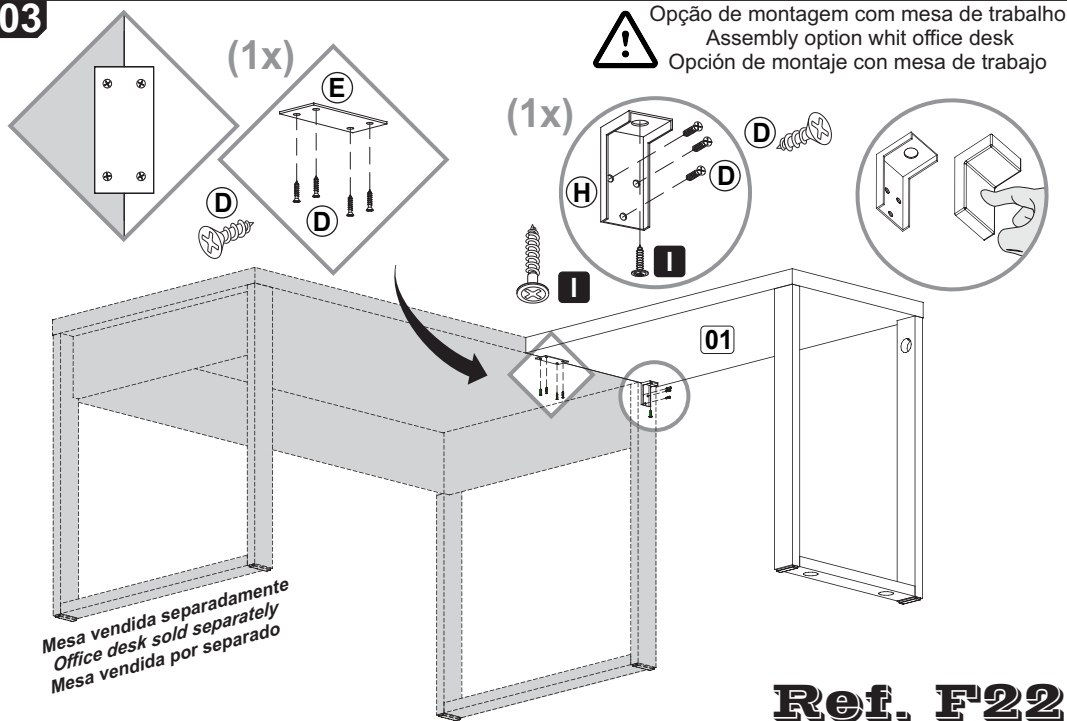

F21 - Instruções de montagem / Assembling instructions / Instrucciones de montaje

01 - Pré Montagem

02

03

04