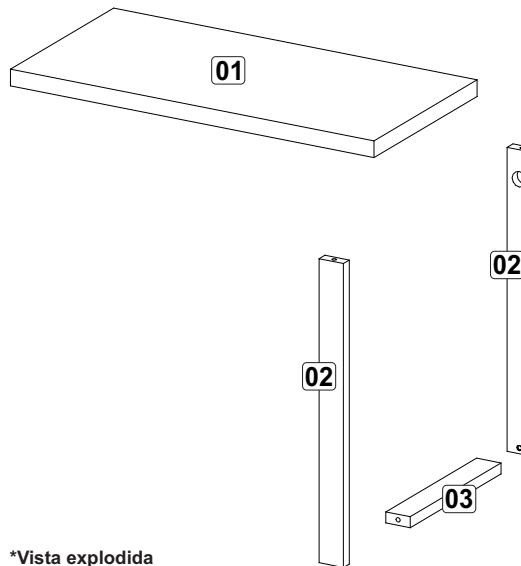

INSTRUÇÕES DE MONTAGEM

*Vista explodida