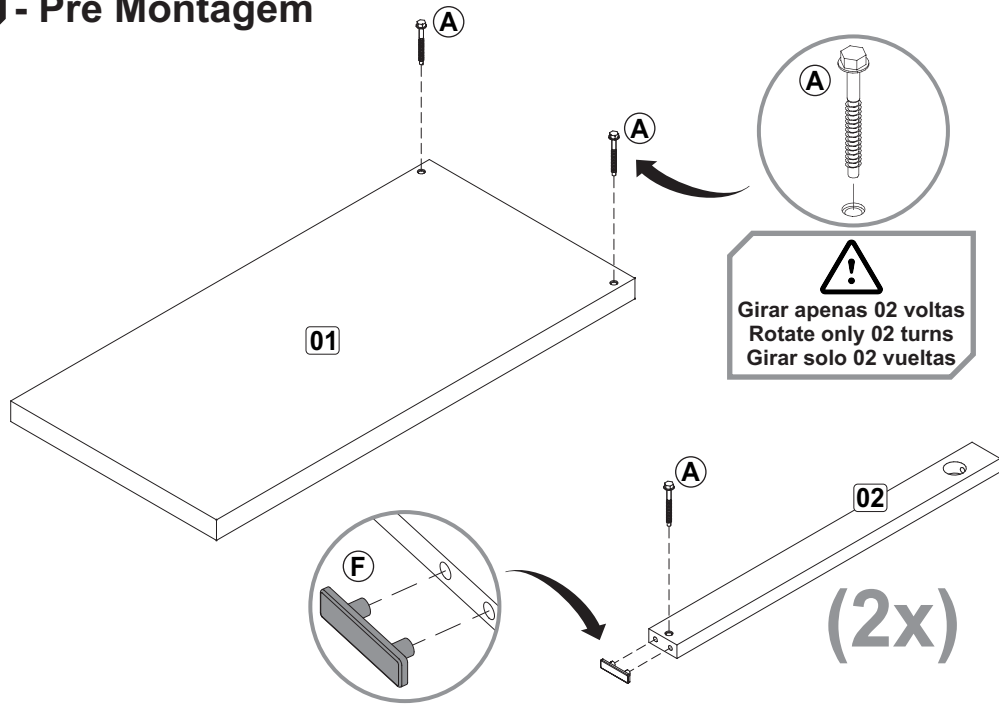

F21 - Instruções de montagem / Assembling instructions / Instrucciones de montaje

01 - Pré Montagem