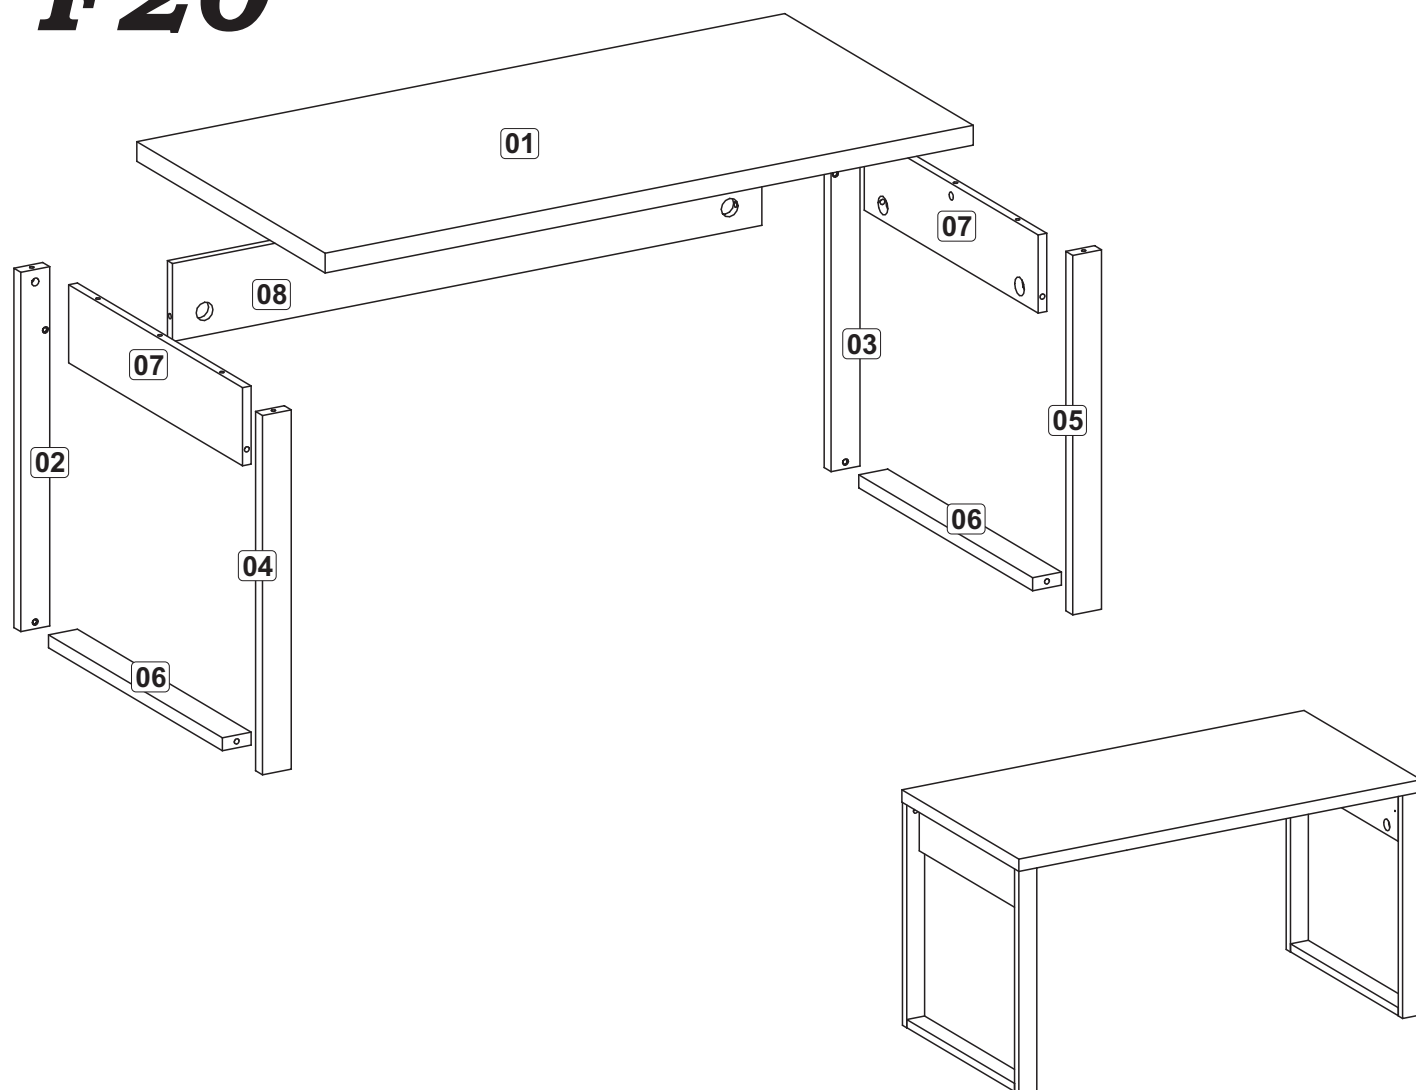

F20

**OBS: Peças
Nº02, Nº03, Nº04 e Nº05
cortar 8 peças para
bordear topo.
694 x 540 x 25**

Caixa	Nº	Relação de Peça	Qtde	Medida Peça Corte	Medida Peça Pronta	Sup.	Borda
A	1	Tampo	1	1354 x 684 x 38	1350 x 680 x 38	A/C	A/A A/A
		Painel A	1	1354 x 684 x 6	1354 x 684 x 6	A/D	D/D D/D
		Painel B	1	1354 x 684 x 6	1354 x 684 x 6	C/D	D/D D/D
		Engr 451	6	451 x 40 x 25	451 x 40 x 25	D/D	D/D D/D
		Engr 300	8	300 x 40 x 25	300 x 40 x 25	D/D	D/D D/D
A	2	Pé traseiro esq	1	690 x 59 x 25	690 x 58 x 25	A/A	A/A B/D
A	3	Pé traseiro dir	1	690 x 59 x 25	690 x 58 x 25	A/A	A/A B/D
A	4	Pé frontal esq	1	690 x 59 x 25	690 x 58 x 25	A/A	A/A B/D
A	5	Pé frontal dir	1	690 x 59 x 25	690 x 58 x 25	A/A	A/A B/D
2A	6	travessa pé	2	620 x 59 x 25	620 x 58 x 25	A/C	A/A D/D
2A	7	Lateral	2	620 x 150 x 18	620 x 150 x 18	A/B	B/D D/D
A	8	Costas	1	1220 x 150 x 18	1220 x 150 x 18	A/B	B/D D/D