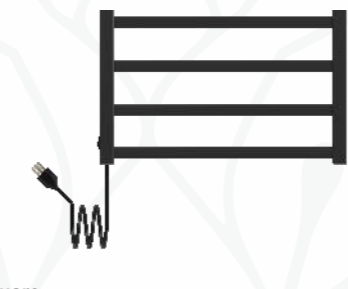

SQUARE

Square