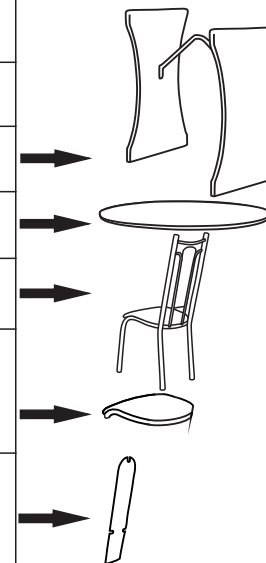

OBS.: Produto para uso doméstico.

AÇO COELHO

MANUAL DE MONTAGEM

MESA PARIS OVAL 4 CADEIRAS N.36

PEÇAS			
N°	DESCRIÇÃO	MATERIAL	QUANT.
01	Estrutura do pé	Aço / Granito	3
02	Tampo	Granito	1
03	Estrutura da cadeira	Aço	4
04	Assento	Assento anatômico Espuma Napa	4
05	Encosto	Compensado 9mm Espuma Napa	4