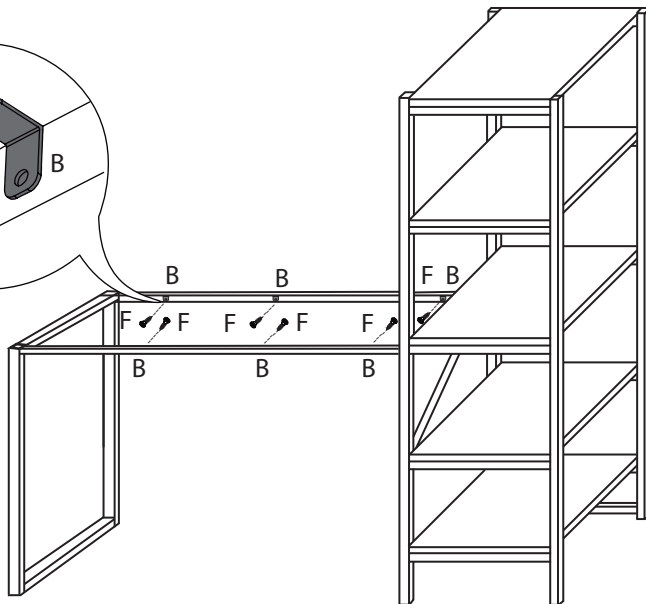

## LISTA DE PEÇAS

Nº PEÇA	CÓD. IND.	DESCRIÇÃO	QTD.	DIMENSÕES (mm)			PESO KG
				COMP.	LARG.	ESP.	
1	2555	TAMPO MAIOR	1	380	450	12	
2	2556	TAMPO MENOR	4	450	358	12	
3	2557	TAMPO DO HOME	1	900	450	12	
4	2558	TRAVESSA HORIZONTAL	2	850	60	18	
5	2553	PÉS TUBOLARES	2	1465	400		
6	2552	TRAVA DOS PÉS	1	510			
7	2554	BASE ARMAÇÃO	1	745	450		

1

2

3

4

5

6

7

8