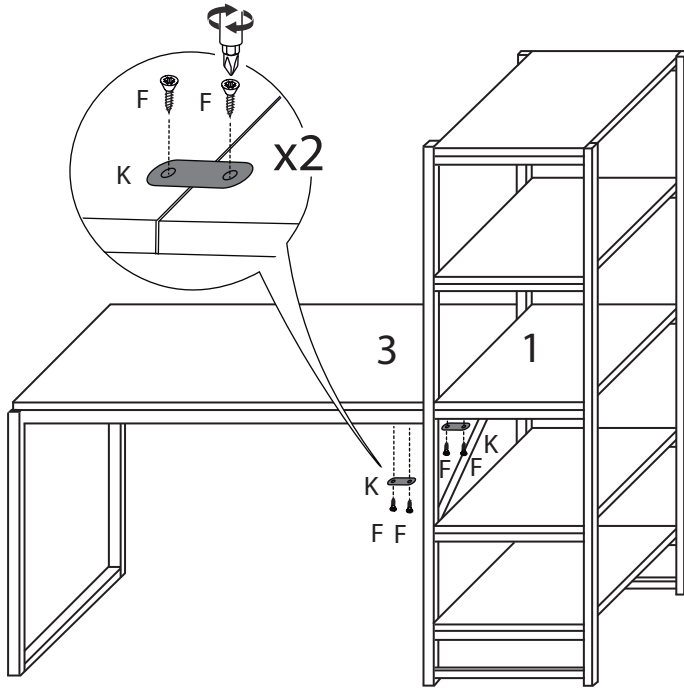

## LISTA DE PEÇAS

Nº PEÇA	CÓD. IND.	DESCRIÇÃO	QTD.	DIMENSÕES (mm)			PESO KG
				COMP.	LARG.	ESP.	
1	2555	TAMPO MAIOR	1	380	450	12	
2	2556	TAMPO MENOR	4	450	358	12	
3	2557	TAMPO DO HOME	1	900	450	12	
4	2558	TRAVESSA HORIZONTAL	2	850	60	18	
5	2553	PÉS TUBOLARES	2	1465	400		
6	2552	TRAVA DOS PÉS	1	510			
7	2554	BASE ARMAÇÃO	1	745	450		

1

2

3

4

5

6

7

8