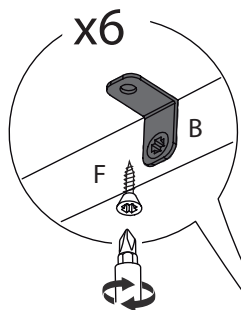

## LISTA DE PEÇAS

Nº PEÇA	CÓD. IND.	DESCRIÇÃO	QTD.	DIMENSÕES (mm)			PESO KG
				COMP.	LARG.	ESP.	
1	2555	TAMPO MAIOR	1	380	450	12	
2	2556	TAMPO MENOR	4	450	358	12	
3	2557	TAMPO DO HOME	1	900	450	12	
4	2558	TRAVESSA HORIZONTAL	2	850	60	18	
5	2553	PÉS TUBOLARES	2	1465	400		
6	2552	TRAVA DOS PÉS	1	510			
7	2554	BASE ARMAÇÃO	1	745	450		

1

2

3

4

5

6

7

8