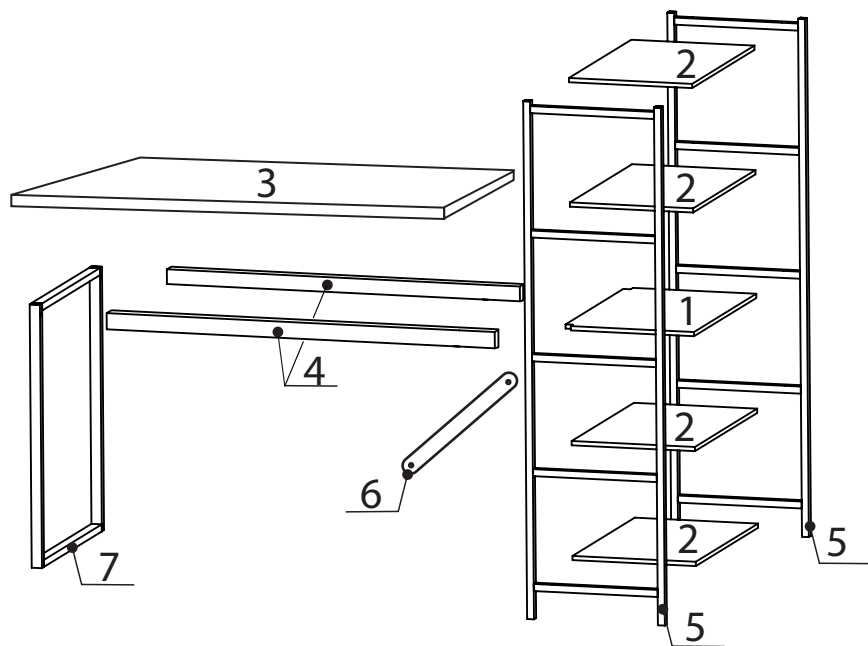

x16

x2

x2

x4

1:1

## LISTA DE PEÇAS

Nº PEÇA	CÓD. IND.	DESCRIÇÃO	QTD.	DIMENSÕES (mm)			PESO KG
				COMP.	LARG.	ESP.	
1	2555	TAMPO MAIOR	1	380	450	12	
2	2556	TAMPO MENOR	4	450	358	12	
3	2557	TAMPO DO HOME	1	900	450	12	
4	2558	TRAVESSA HORIZONTAL	2	850	60	18	
5	2553	PÉS TUBOLARES	2	1465	400		
6	2552	TRAVA DOS PÉS	1	510			
7	2554	BASE ARMAÇÃO	1	745	450		