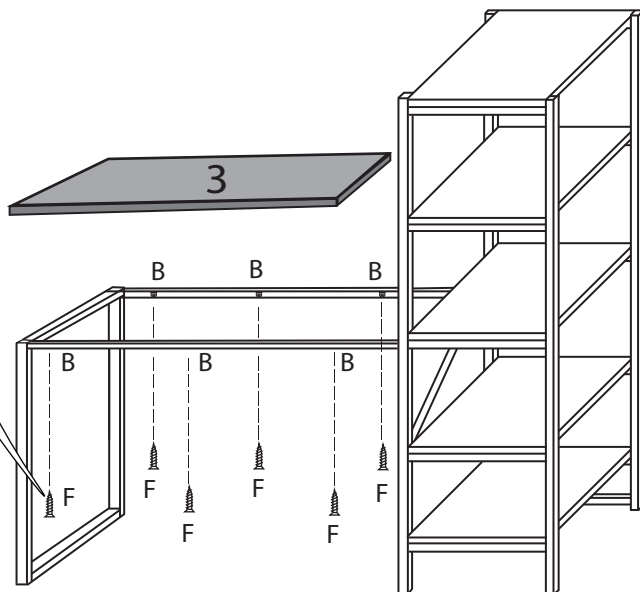

## LISTA DE PEÇAS

Nº PEÇA	CÓD. IND.	DESCRIÇÃO	QTD.	DIMENSÕES (mm)			PESO KG
				COMP.	LARG.	ESP.	
1	2555	TAMPO MAIOR	1	380	450	12	
2	2556	TAMPO MENOR	4	450	358	12	
3	2557	TAMPO DO HOME	1	900	450	12	
4	2558	TRAVESSA HORIZONTAL	2	850	60	18	
5	2553	PÉS TUBOLARES	2	1465	400		
6	2552	TRAVA DOS PÉS	1	510			
7	2554	BASE ARMAÇÃO	1	745	450		

1

2

3

4

5

6

7

8