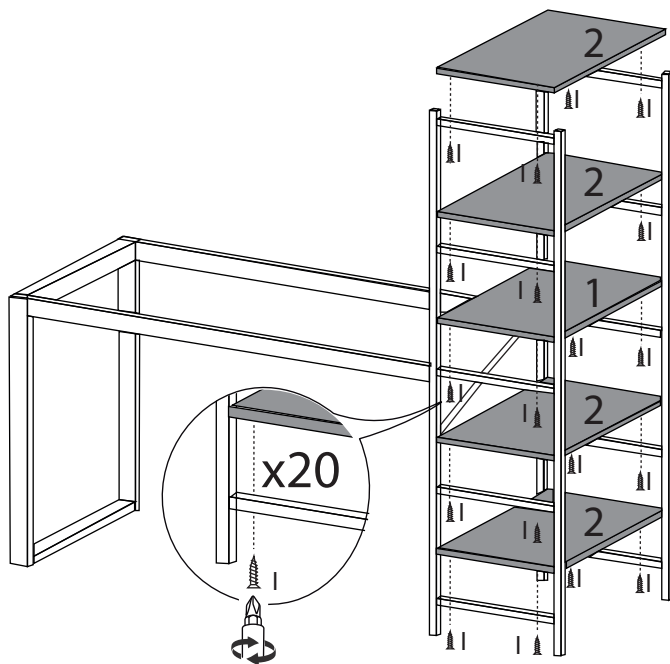

## LISTA DE PEÇAS

Nº PEÇA	CÓD. IND.	DESCRIÇÃO	QTD.	DIMENSÕES (mm)			PESO KG
				COMP.	LARG.	ESP.	
1	2555	TAMPO MAIOR	1	380	450	12	
2	2556	TAMPO MENOR	4	450	358	12	
3	2557	TAMPO DO HOME	1	900	450	12	
4	2558	TRAVESSA HORIZONTAL	2	850	60	18	
5	2553	PÉS TUBOLARES	2	1465	400		
6	2552	TRAVA DOS PÉS	1	510			
7	2554	BASE ARMAÇÃO	1	745	450		

1

2

3

4

5

6

7

8