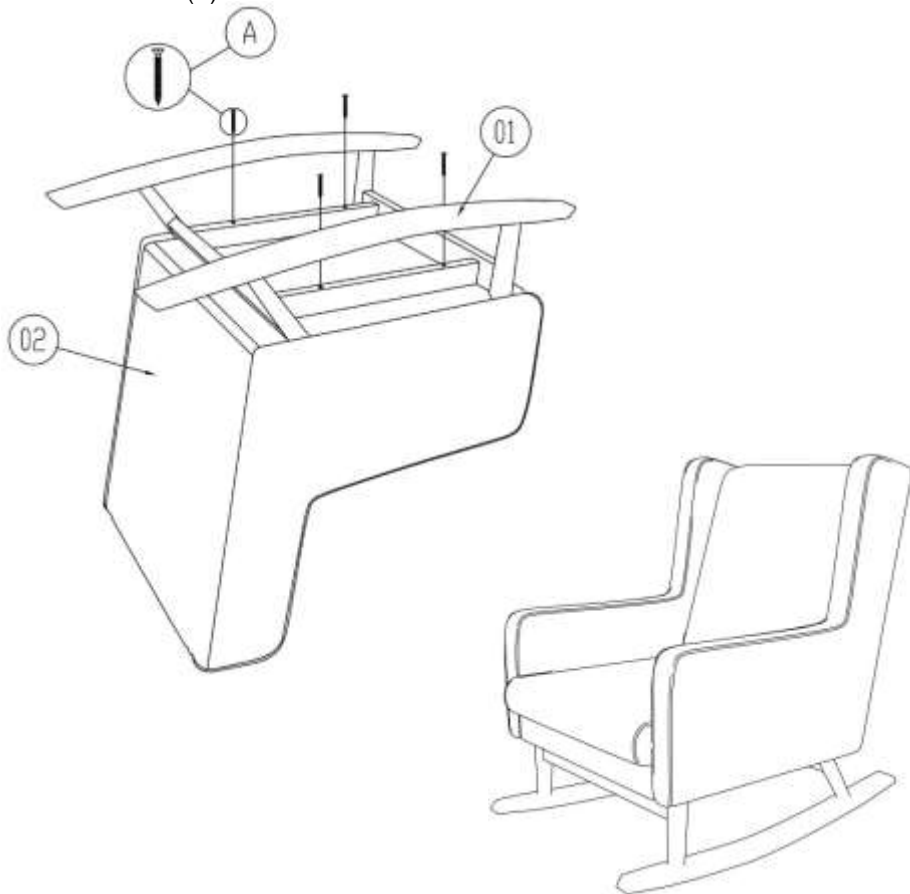

## **POLTRONA WIND/MIX**

### **Instruções de Montagem**

1. Para montagem, a poltrona (02) deve estar virada de cabeça para baixo;
2. Fixar a base de balanço (01) na parte inferior da poltrona, utilizando parafusos 5x60mm (A).

Fone: (015 47) 3370-7368