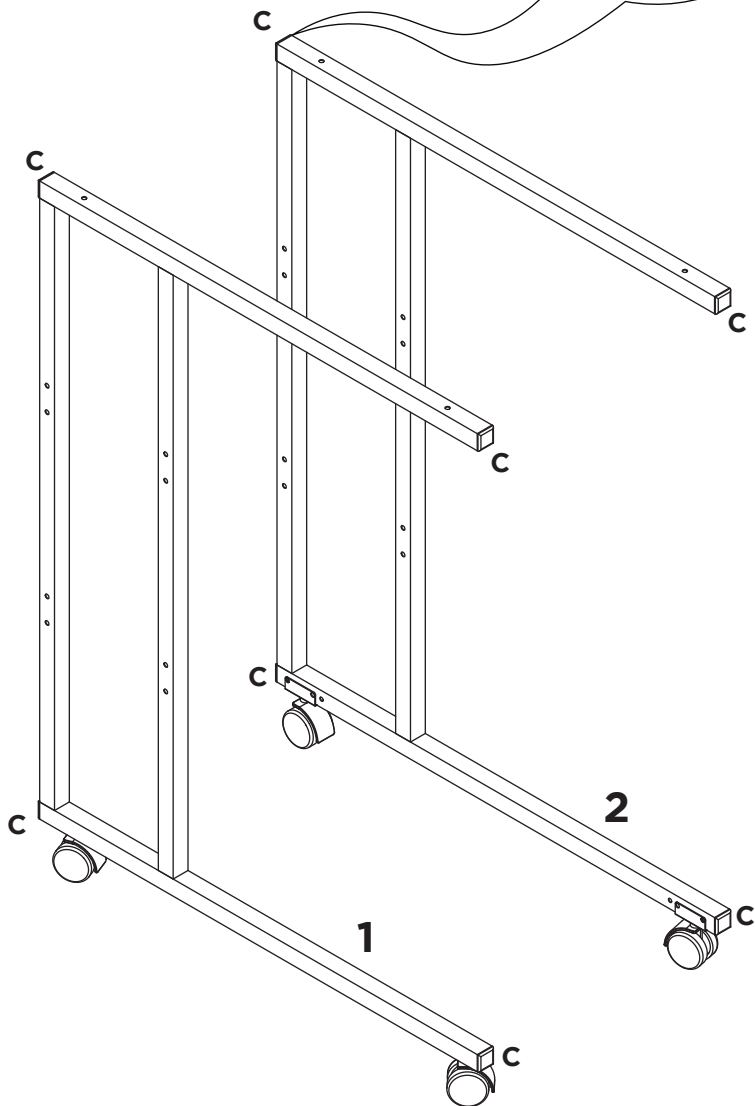

## Lista de ferragens

x16

x4

x8

1:1

## LISTA DE PEÇAS

Nº PEÇA	CÓD. IND.	DESCRIÇÃO	QTD.	DIMENSÕES (mm)			PESO KG
				COMP.	LARG.	ESP.	
1	3244	Lateral Esquerda	01	590	800	20	0,000
2	3243	Lateral Direita	01	590	800	20	0,000
3	3239	Tampo	01	600	358	12	0,000
4	3240	Tampo da Prateleira	02	300	218	12	0,000
5	3241	Travessa	04	300	50	12	0,000

### Lista de peças + Explodida

1

x8

2

**2**

**3**

4

x4