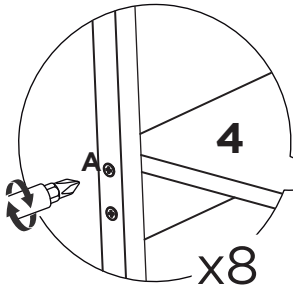

## LISTA DE PEÇAS

Nº PEÇA	CÓD. IND.	DESCRIÇÃO	QTD.	DIMENSÕES (mm)			PESO KG
				COMP.	LARG.	ESP.	
1	3244	Lateral Esquerda	01	590	800	20	0,000
2	3243	Lateral Direita	01	590	800	20	0,000
3	3239	Tampo	01	600	358	12	0,000
4	3240	Tampo da Prateleira	02	300	218	12	0,000
5	3241	Travessa	04	300	50	12	0,000

### Lista de peças + Explodida

1

x8

2

**2**

**3**

4

x4