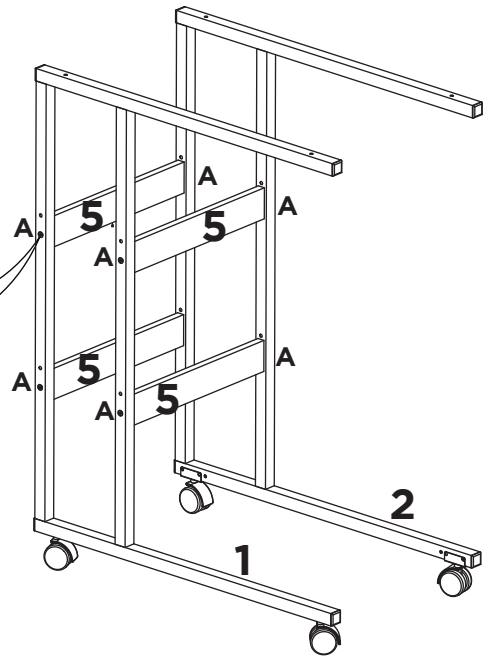

## Lista de ferragens

x16

x4

x8

1:1

## LISTA DE PEÇAS

Nº PEÇA	CÓD. IND.	DESCRIÇÃO	QTD.	DIMENSÕES (mm)			PESO KG
				COMP.	LARG.	ESP.	
1	3244	Lateral Esquerda	01	590	800	20	0,000
2	3243	Lateral Direita	01	590	800	20	0,000
3	3239	Tampo	01	600	358	12	0,000
4	3240	Tampo da Prateleira	02	300	218	12	0,000
5	3241	Travessa	04	300	50	12	0,000

### Lista de peças + Explodida

1

x8

2

**2**

**3**

4

x4