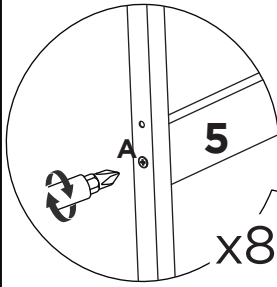

## LISTA DE PEÇAS

Nº PEÇA	CÓD. IND.	DESCRIÇÃO	QTD.	DIMENSÕES (mm)			PESO KG
				COMP.	LARG.	ESP.	
1	3244	Lateral Esquerda	01	590	800	20	0,000
2	3243	Lateral Direita	01	590	800	20	0,000
3	3239	Tampo	01	600	358	12	0,000
4	3240	Tampo da Prateleira	02	300	218	12	0,000
5	3241	Travessa	04	300	50	12	0,000

### Lista de peças + Explodida

1

x8

2

**2**

**3**

4

x4