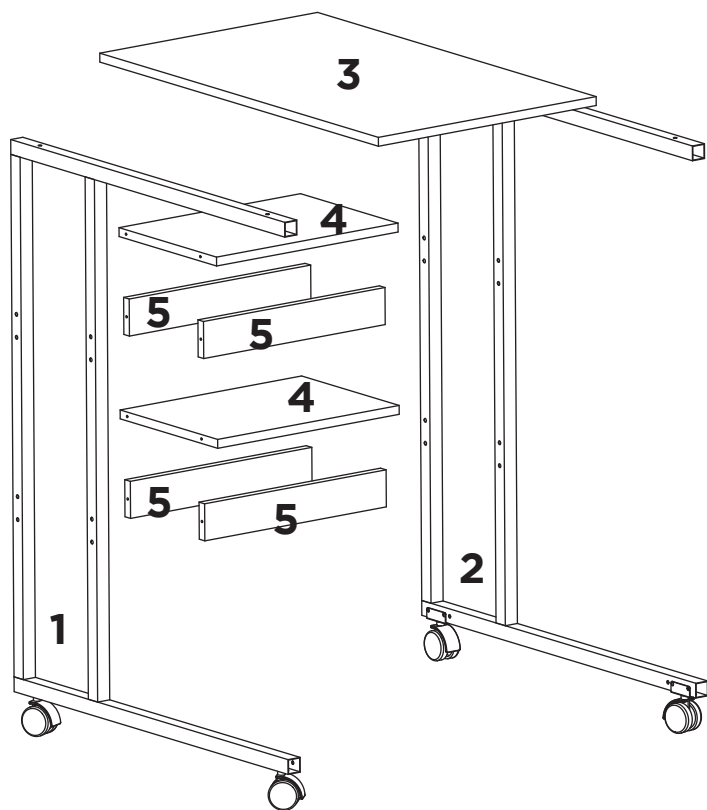

LISTA DE PEÇAS

Nº PEÇA	CÓD. IND.	DESCRIÇÃO	QTD.	DIMENSÕES (mm)			PESO KG
				COMP.	LARG.	ESP.	
1	3244	Lateral Esquerda	01	590	800	20	0,000
2	3243	Lateral Direita	01	590	800	20	0,000
3	3239	Tampo	01	600	358	12	0,000
4	3240	Tampo da Prateleira	02	300	218	12	0,000
5	3241	Travessa	04	300	50	12	0,000

Lista de peças + Explodida