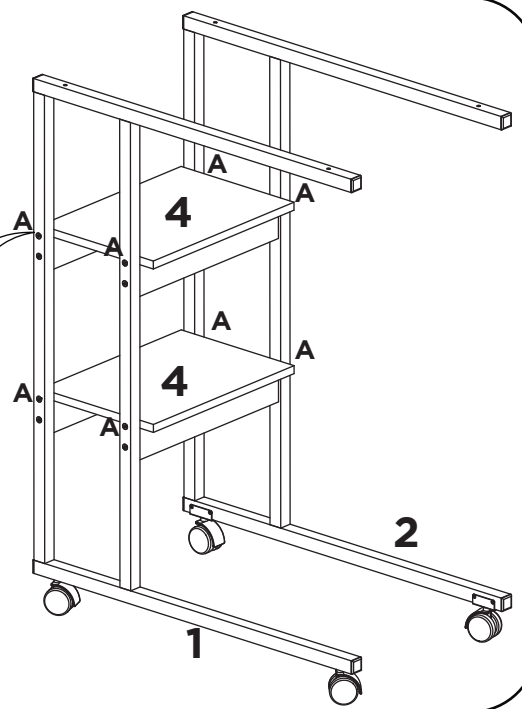

## Lista de ferragens

x16

x4

x8

1:1

## LISTA DE PEÇAS

Nº PEÇA	CÓD. IND.	DESCRIÇÃO	QTD.	DIMENSÕES (mm)			PESO KG
				COMP.	LARG.	ESP.	
1	3244	Lateral Esquerda	01	590	800	20	0,000
2	3243	Lateral Direita	01	590	800	20	0,000
3	3239	Tampo	01	600	358	12	0,000
4	3240	Tampo da Prateleira	02	300	218	12	0,000
5	3241	Travessa	04	300	50	12	0,000

### Lista de peças + Explodida

1

x8

2

**2**

**3**

4

x4