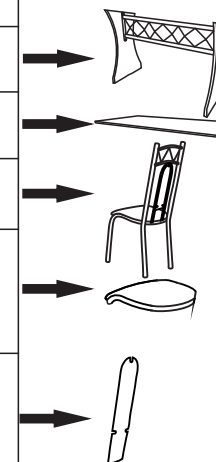

OBS.: Produto para uso doméstico.

AÇO COELHO

MANUAL DE MONTAGEM

MESA ITÁLIA 6 CADEIRAS N.01

PEÇAS			
Nº	DESCRIÇÃO	MATERIAL	QUANT.
01	Estrutura do pé	Aço / Granito	3
02	Tampo	Granito	1
03	Estrutura da cadeira	Aço	6
04	Assento	Assento anatômico Espuma Napa	6
05	Encosto	Compensado 9mm Espuma Napa	6