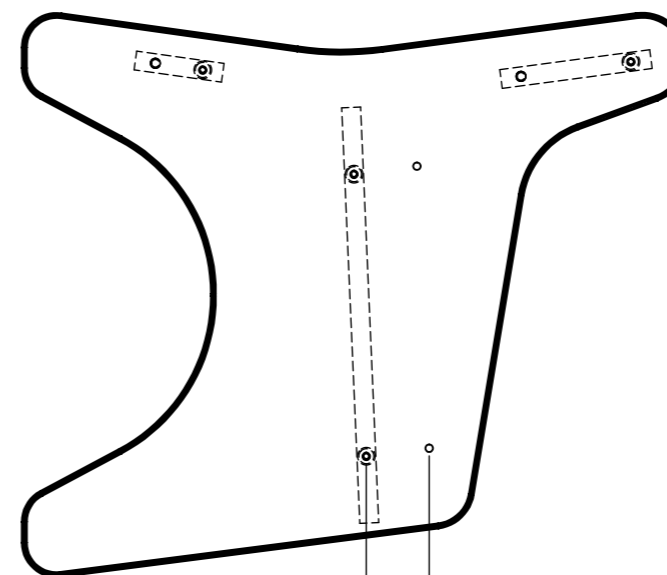

PASSO 2 : POSICIONE AS CAVILHAS AS COM AS LATERAIS