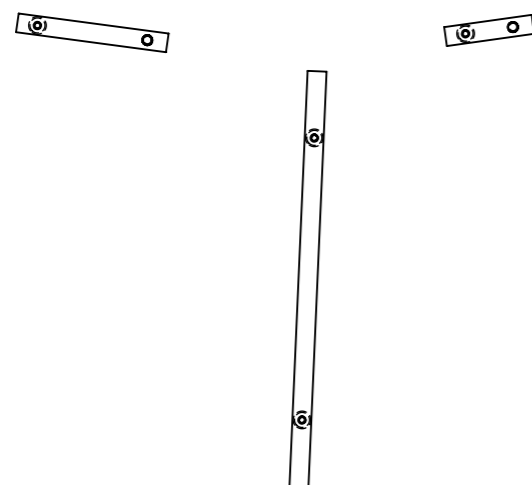

PASSO 1 : POSICIONE AS CAVILHAS NAS PARTES CENTRAIS