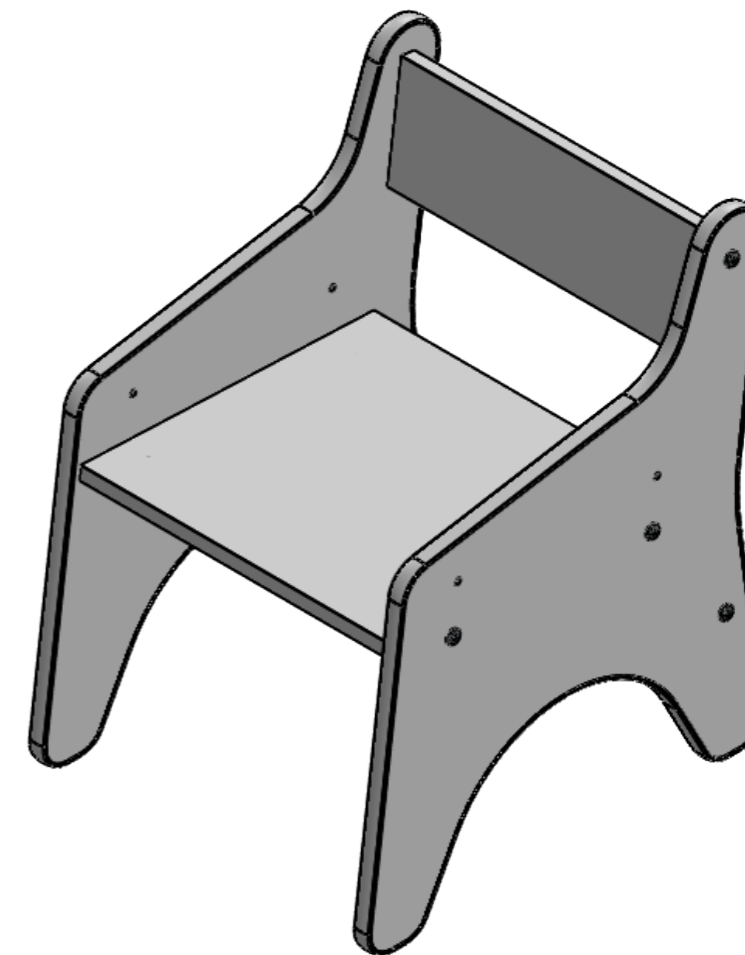

PRODUTO FINAL

DETALHE A
ESCALA 2 : 3

DETALHE B
ESCALA 2 : 3

RECOMENDAÇÕES

- 1) Confira e examine todas as peças antes de iniciar a montagem
- 2) Limpe o móvel apenas pano úmido e sabão neutro
- 3) Monte o móvel conforme sugerido, a montagem é de responsabilidade do montador
- 4) Qualquer dúvida em relação a montagem, entre em contato conosco

Tempo Estimado

Nº DO ITEM	Nº DA PEÇA	DESCRIÇÃO	QTD.
1	PERBAMB-CAD001-P001	Lateral Cadeira PERBAMBINI	2
2	PERBAMB-CAD001-P002	Assento Cadeira PERBAMBINI	1
3	PERBAMB-CAD001-P003	Encosto Cadeira PERBAMBINI	1
4	PERBAMB-CAD001-P004	Suporte Cadeira PERBAMBINI	1
5	BC001-002-P021	Parafuso Estrutural M6x40	8
6	800630 - Cavilha Bigfer	Cavilha Bigfer	4