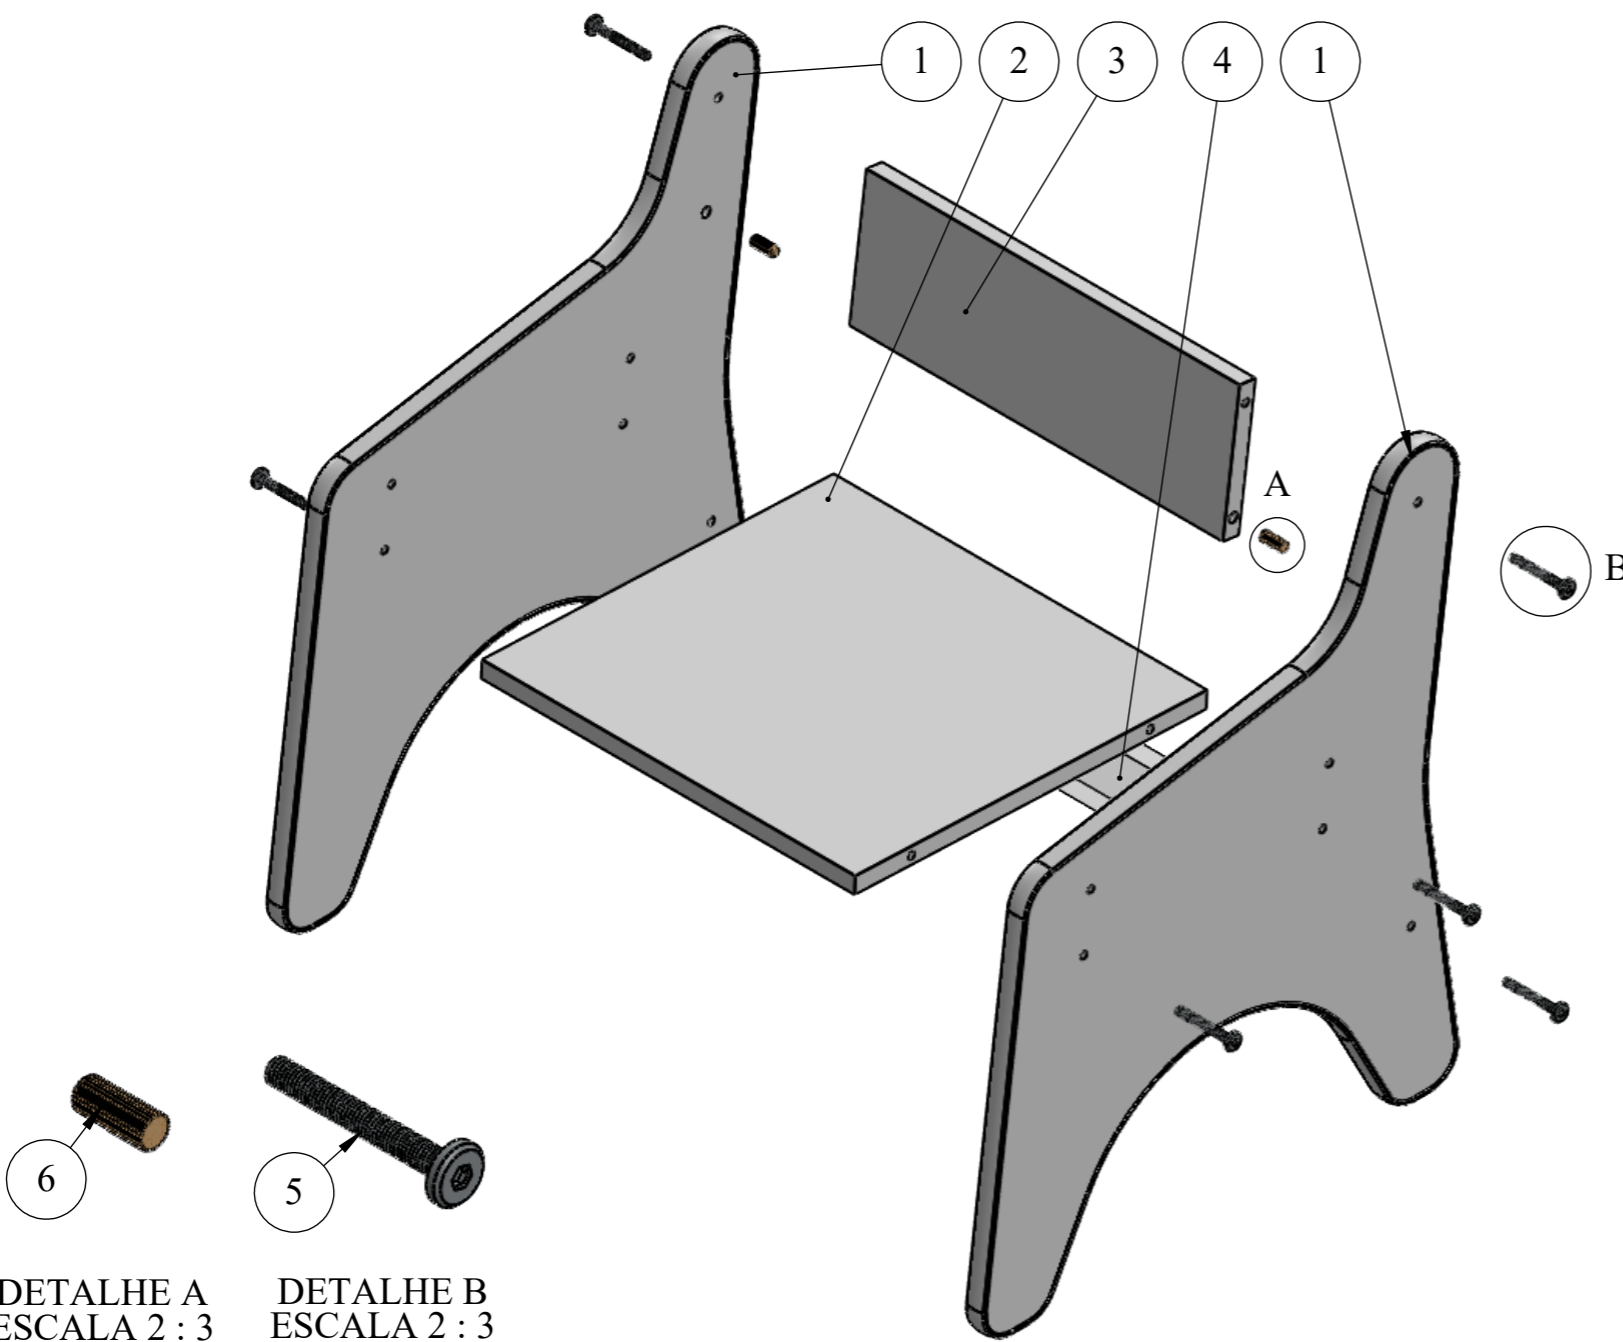

PRODUTO FINAL

DETALHE A
ESCALA 2 : 3

DETALHE B
ESCALA 2 : 3

RECOMENDAÇÕES

- 1) Confira e examine todas as peças antes de iniciar a montagem
- 2) Limpe o móvel apenas pano úmido e sabão neutro
- 3) Monte o móvel conforme sugerido, a montagem é de responsabilidade do montador
- 4) Qualquer dúvida em relação a montagem, entre em contato conosco

Tempo Estimado

Nº DO ITEM	Nº DA PEÇA	DESCRIÇÃO	QTD.
1	PERBAMB-CAD001-P001	Lateral Cadeira PERBAMBINI	2
2	PERBAMB-CAD001-P002	Assento Cadeira PERBAMBINI	1
3	PERBAMB-CAD001-P003	Encosto Cadeira PERBAMBINI	1
4	PERBAMB-CAD001-P004	Suporte Cadeira PERBAMBINI	1
5	BC001-002-P021	Parafuso Estrutural M6x40	8
6	800630 - Cavilha Bigfer	Cavilha Bigfer	4

PASSO 1 : POSICIONE AS CAVILHAS NAS PARTES CENTRAIS

PASSO 2 : POSICIONE AS CAVILHAS AS COM AS LATERAIS

50,00 Ajuste de Altura

PASSO 3 : PRENDA AS PARTES COM OS PARAFUSOS