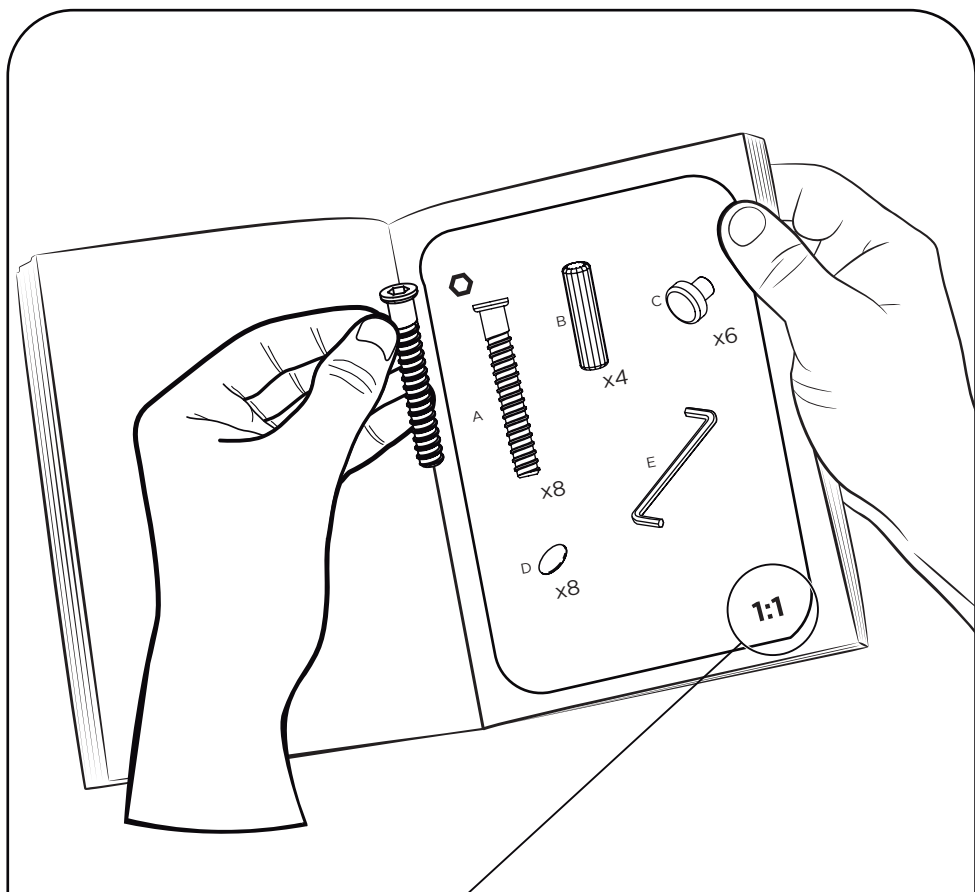

Preste Atenção!

As ferragens dos nossos manuais são sempre apresentadas nas mesmas proporções da peça na vida real. Caso apareça alguma dúvida no decorrer do processo de montagem, coloque a ferragem ao lado do desenho e faça a consulta :D

Símbolos:

- + Parafuso Phillips
- Parafuso Fenda
- ⬡ Parafuso Allen