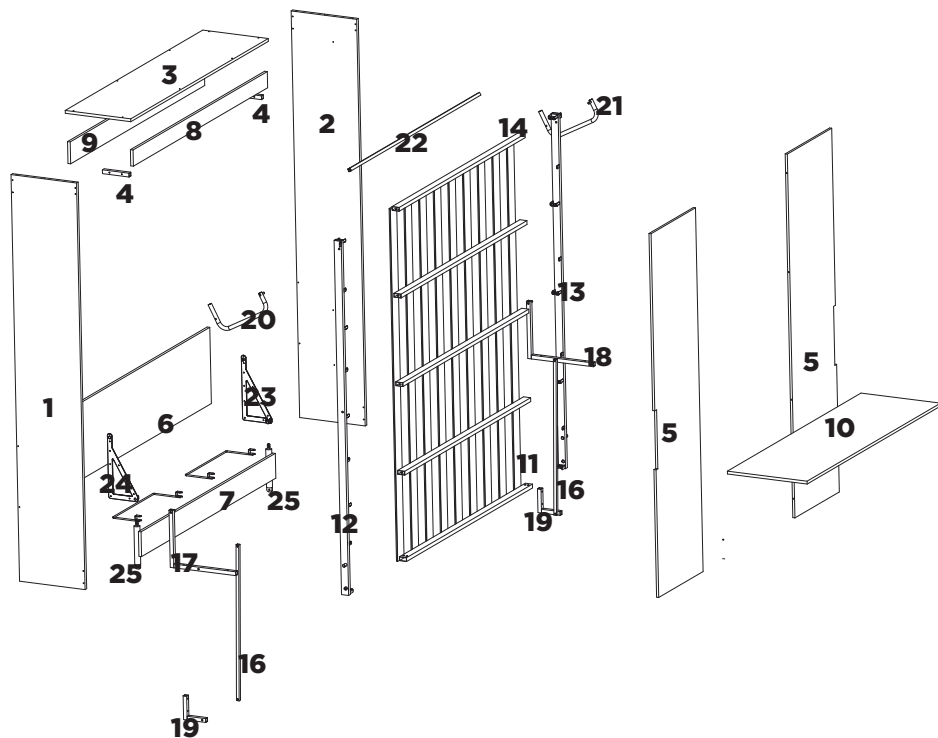

LISTA DE PEÇAS

Nº PEÇA	CÓD. IND.	DESCRIÇÃO	QTD.	DIMENSÕES (mm)			PESO KG
				COMP.	LARG.	ESP.	
1	3056	Lateral Esquerda	01	2.135	370	18	000
2	3057	Lateral Direita	01	2.135	370	18	000
3	3130	Tampo Superior	01	967	370	15	000
4	3089	Stop	02	150	20	20	000
5	3140	Painel Lateral	02	1.910	460	12	000
6	3133	Travessa Central Tras.	01	930	400	15	000
7	3134	Travessa Inf. Frontal	01	930	130	15	000
8	3132	Travessa Sup. Frontal	01	930	85	15	000
9	3131	Travessa Sup. Traseira	01	930	120	15	000
10	3138	Tampo da Escrivaninha	01	925	450	24	000
11	1594	Ripa de Eucalipto	05	1.850	70	10	000
12	3114	Barra Lateral Esquerda	01	1.860	75	40	000
13	3115	Barra Lateral Direita	01	1.860	75	40	000
14	3122	Sarrafo Tubolar	05	840	40	40	000
15	3120	Apoio do Colchão	01	450	150	30	000
16	3079	Apoio da Articulação	02	820	15	15	000
17	3166	“L” Esq. do Tampo	01	370	305	40	000
18	3167	“L” Dir. do Tampo	01	370	305	40	000
19	3168	“L” da Articulação	02	125	125	20	000
20	3116	Peseira Esquerda	01	310	200	40	000
21	3117	Peseira Direita	01	310	200	40	000
22	3124	Travessa da Peseira	01	880	15	15	000
23	3119	Suporte Direito	01	340	160	20	000
24	3118	Suporte Esquerdo	01	340	160	20	000
25	3541	Amortecedor	02	000	000	00	000

Lista de peças + Explodida