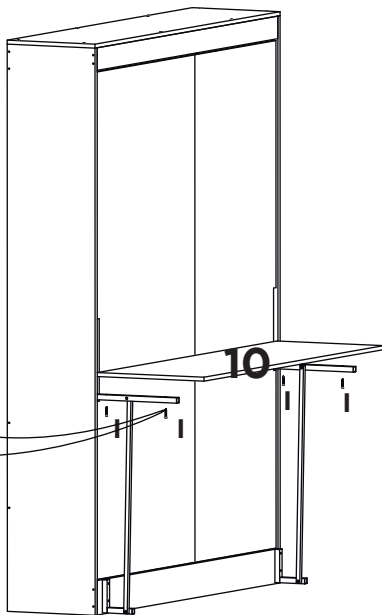

1:1

LISTA DE PEÇAS

Nº PEÇA	CÓD. IND.	DESCRIÇÃO	QTD.	DIMENSÕES (mm)			PESO KG
				COMP.	LARG.	ESP.	
1	3056	Lateral Esquerda	01	2.135	370	18	000
2	3057	Lateral Direita	01	2.135	370	18	000
3	3130	Tampo Superior	01	967	370	15	000
4	3089	Stop	02	150	20	20	000
5	3140	Painel Lateral	02	1.910	460	12	000
6	3133	Travessa Central Tras.	01	930	400	15	000
7	3134	Travessa Inf. Frontal	01	930	130	15	000
8	3132	Travessa Sup. Frontal	01	930	85	15	000
9	3131	Travessa Sup. Traseira	01	930	120	15	000
10	3138	Tampo da Escrivaninha	01	925	450	24	000
11	1594	Ripa de Eucalipto	05	1.850	70	10	000
12	3114	Barra Lateral Esquerda	01	1.860	75	40	000
13	3115	Barra Lateral Direita	01	1.860	75	40	000
14	3122	Sarrafo Tubolar	05	840	40	40	000
15	3120	Apoio do Colchão	01	450	150	30	000
16	3079	Apoio da Articulação	02	820	15	15	000
17	3166	“L” Esq. do Tampo	01	370	305	40	000
18	3167	“L” Dir. do Tampo	01	370	305	40	000
19	3168	“L” da Articulação	02	125	125	20	000
20	3116	Peseira Esquerda	01	310	200	40	000
21	3117	Peseira Direita	01	310	200	40	000
22	3124	Travessa da Peseira	01	880	15	15	000
23	3119	Suporte Direito	01	340	160	20	000
24	3118	Suporte Esquerdo	01	340	160	20	000
25	3541	Amortecedor	02	000	000	00	000

8

9

12

13

14

15

16

17