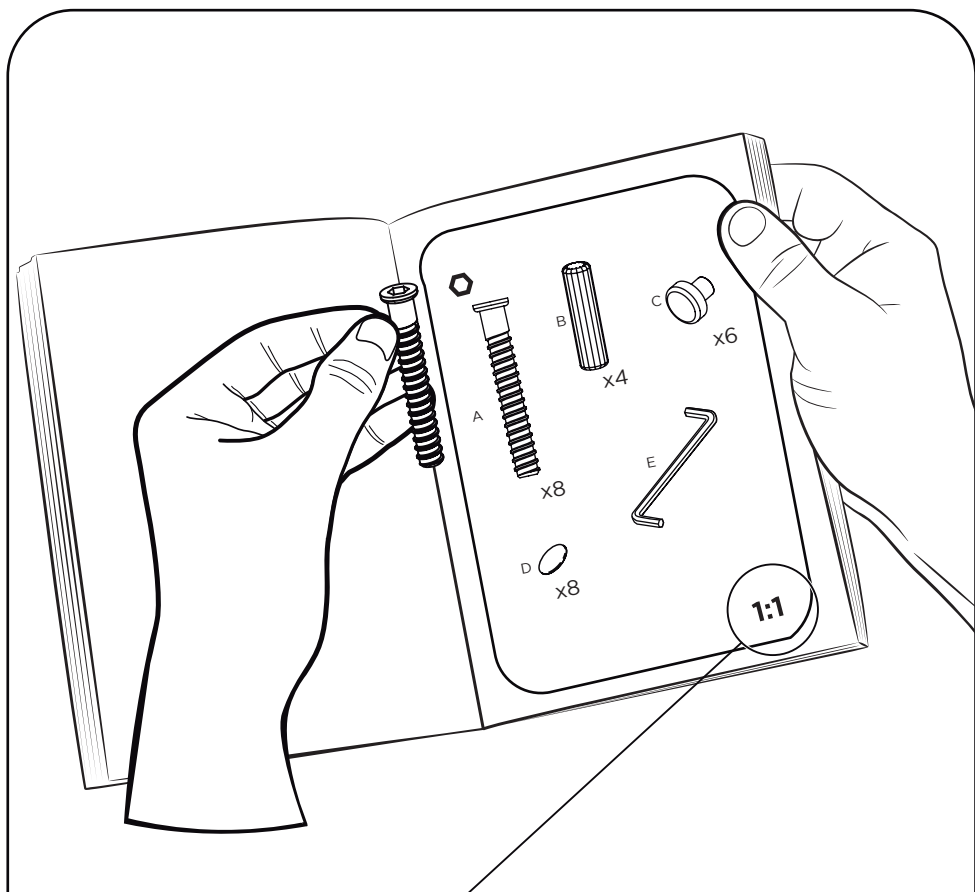

Preste Atenção!

As ferragens dos nossos manuais são sempre apresentadas nas mesmas proporções da peça na vida real. Caso apareça alguma dúvida no decorrer do processo de montagem, coloque a ferragem ao lado do desenho e faça a consulta :D

Símbolos:

- + Parafuso Phillips
- Parafuso Fenda
- ⬡ Parafuso Allen