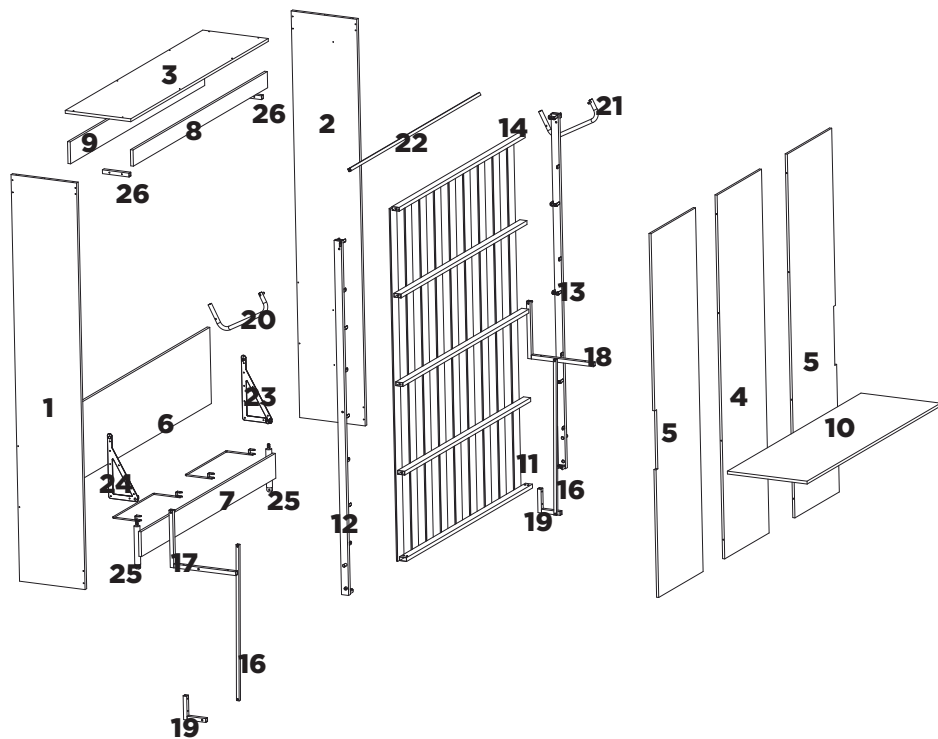

LISTA DE PEÇAS

Nº PEÇA	CÓD. IND.	DESCRIÇÃO	QTD.	DIMENSÕES (mm)			PESO KG
				COMP.	LARG.	ESP.	
1	3056	Lateral Esquerda	01	2.135	370	18	000
2	3057	Lateral Direita	01	2.135	370	18	000
3	3058	Tampo Superior	01	1.518	370	15	000
4	3055	Painel Central	01	1.910	490	12	000
5	3179	Painel Lateral	02	1.910	490	12	000
6	3061	Travessa Central Tras.	01	1.482	400	15	000
7	3062	Travessa Inf. Frontal	01	1.482	130	15	000
8	3060	Travessa Sup. Frontal	01	1.482	85	15	000
9	3059	Travessa Sup. Traseira	01	1.482	120	15	000
10	3065	Tampo da Escrivaninha	01	1.475	450	24	000
11	1594	Ripa de Eucalipto	10	1.850	70	10	000
12	3114	Barra Lateral Esquerda	01	1.860	75	40	000
13	3115	Barra Lateral Direita	01	1.860	75	40	000
14	3121	Sarrafo Tubolar	05	1.390	40	40	000
15	3120	Apoio do Colchão	02	450	150	30	000
16	3079	Apoio da Articulação	02	820	15	15	000
17	3166	“L” Esq. do Tampo	01	370	305	40	000
18	3167	“L” Dir. do Tampo	01	370	305	40	000
19	3168	“L” da Articulação	02	125	125	20	000
20	3116	Peseira Esquerda	01	310	200	40	000
21	3117	Peseira Direita	01	310	200	40	000
22	3078	Travessa da Peseira	01	1.430	15	15	000
23	3119	Suporte Direito	01	340	160	20	000
24	3118	Suporte Esquerdo	01	340	160	20	000
25	3540	Amortecedor	02	000	000	00	000
26	3089	Stop	02	150	20	20	000

Lista de peças + Explodida