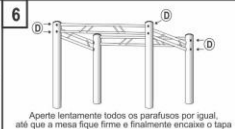

ATENÇÃO

UTILIZAR A PONTEIRA (C) E O APOIO PARA VIDRO (E) SOMENTE PARA TAMPOS DE VIDRO.

QUANDO FOR MESA COM TAMPO DE MADEIRA, ACOMPANHARÁ SUPORTE PARA FIXAÇÃO DE TAMPO (F) E PARAFUSO PARA FIXAR O SUPORTE (G)

PRODUTO: MESA 2001 - 1,07/1,00/1,20