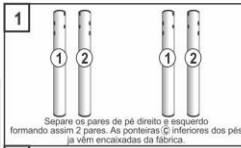

ATENÇÃO

UTILIZAR A PONTEIRA (C) E O APOIO PARA VIDRO (E) SOMENTE PARA TAMPOS DE VIDRO.

QUANDO FOR MESA COM TAMPO DE MADEIRA, ACOMPANHARÁ SUPORTE PARA FIXAÇÃO DE TAMPO (F) E PARAFUSO PARA FIXAR O SUPORTE (G)

PRODUTO: MESA 2001 - 1,07/1,00/1,20