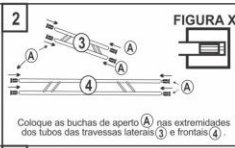

ATENÇÃO

UTILIZAR A PONTEIRA (C) E O APOIO PARA VIDRO (E) SOMENTE PARA TAMPOS DE VIDRO.

QUANDO FOR MESA COM TAMPO DE MADEIRA, ACOMPANHARÁ SUPORTE PARA FIXAÇÃO DE TAMPO (F) E PARAFUSO PARA FIXAR O SUPORTE (G)

PRODUTO: MESA 2001 - 1,07/1,00/1,20