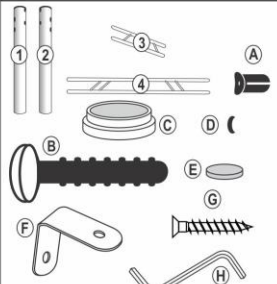

Mesa 2001 - 1,07/1,00/1,20

COMPONENTES:

- 1 - Pé Esquerdo
- 2 - Pé Direito
- 3 - Travessa Lateral
- 4 - Travessa Frontal
- A - Bucha de Aperto
- B - Parafuso Fixar Pé
- C - Ponteira Pé Redondo 2" (VIDRO)
- D - Tapa Parafuso BR para base Branca ou CR Preto
- E - Apoio para Vidro
- F - Suporte para Fixação do tampo de madeira
- G - Parafuso para fixar o suporte
- H - Chave Zeta

OBS.: ACOMPANHA CHAVE PARA MONTAGEM