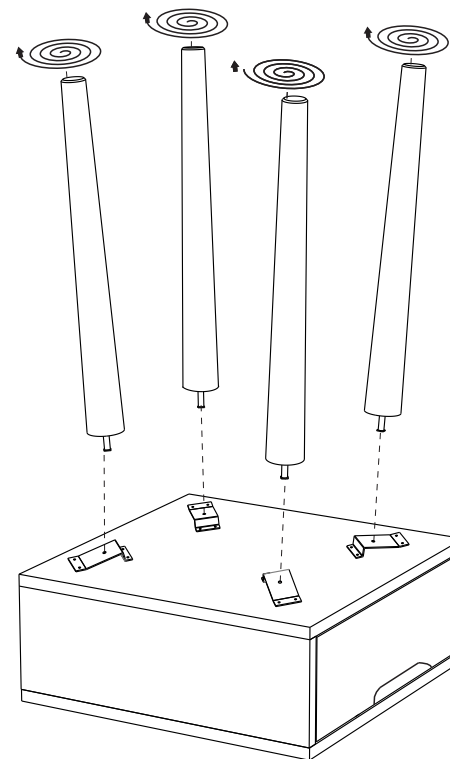

# MESA DE CABECEIRA MEMPHIS

1

1  
pessoas necessárias  
para montar  
o produto

5 min  
tempo de montagem  
aproximadamente

Fácil

grau de  
dificuldade

não utilizar químicos  
ou abrasivos  
na limpeza

evitar batidas  
e contato com  
objetos cortantes

pano umedecido  
com água seguido  
de pano seco

20  
Kg  
capacidade máxima  
suportável, distribuída  
uniformemente