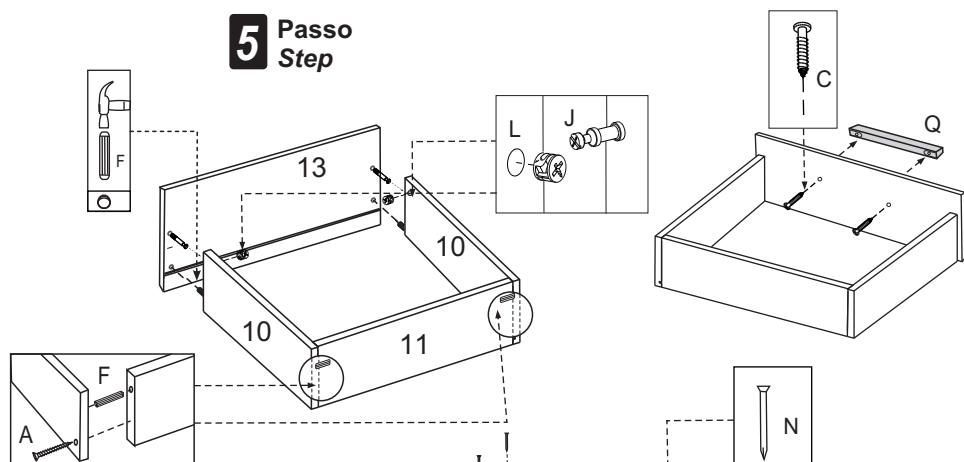

5 Passo Step

6 Passo Step

7 Passo Step

www.belizzemoveis.com.br

MANUAL DE MONTAGEM MANUAL DE ASEMBLEA

Peças / Piezas:

- 01 - Tampo Inferior / Arriba Inferior
- 02 - Tampo central / Arriba central
- 03 - Lateral esquerda / Lado izquierda
- 04 - Lateral direita / Lado derecha
- 05 - Prateleira / Estante
- 06 - Travessa / Travessano
- 07 - Porta / Puerta (2pc)
- 08 - Frontal / Frente
- 09 - Costa / Dorso
- 10 - Lateral gaveta / Lado Cajón
- 11 - Traseiro gaveta / Trasero Cajón
- 12 - Fundo gaveta / Abajo Cajón
- 13 - Frente gaveta / Frente Cajón
- 14 - Acabamento Frontal / Frente Acabar

Balcão NEVADA

Ferragens/Hardware:

A	Parafuso 4,0 x 45 Tornillo 4,0 x 45		12
B	Parafuso 3,5 x 14 Tornillo 3,5 x 14		02
C	Parafuso 4,0 x 25 Tornillo 4,0 x 25		04
D	Corredixa 250 mm Deslizar		01
E	Dobradiça metal Bisagra		04
F	Cavilhas 6 x 30 Clavija 6x30		16
G	Suporte Prateleira Shelf Holding		04
H	Tapa Furo Tapa del agujero		04
J	Minifix Minifix		02
L	Tambor Minifix Minifix		02
M	Pés Pies		02
N	Prego 10x10 Clavo 10x10		50
P	Cola Pasta		01
Q	Puxador Manejar		01
R	Parafuso 4,5 x 35 Tornillo 4,5 x 35		08