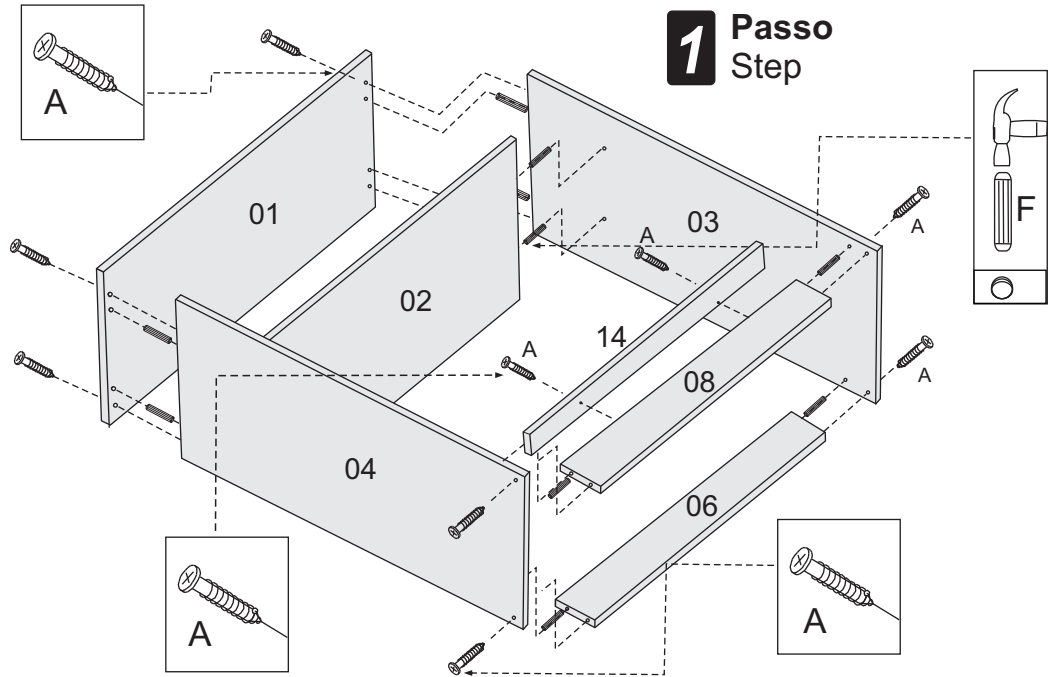

5 Passo Step

6 Passo Step

7 Passo Step

www.belizzemoveis.com.br

MANUAL DE MONTAGEM MANUAL DE ASEMBLEA

Peças / Piezas:

- 01 - Tampo Inferior / Arriba Inferior
- 02 - Tampo central / Arriba central
- 03 - Lateral esquerda / Lado izquierda
- 04 - Lateral direita / Lado derecha
- 05 - Prateleira / Estante
- 06 - Travessa / Travessano
- 07 - Porta / Puerta (2pc)
- 08 - Frontal / Frente
- 09 - Costa / Dorso
- 10 - Lateral gaveta / Lado Cajón
- 11 - Traseiro gaveta / Trasero Cajón
- 12 - Fundo gaveta / Abajo Cajón
- 13 - Frente gaveta / Frente Cajón
- 14 - Acabamento Frontal / Frente Acabar

Balcão NEVADA

Ferragens/Hardware:

A	Parafuso 4,0 x 45 Tornillo 4,0 x 45		12
B	Parafuso 3,5 x 14 Tornillo 3,5 x 14		02
C	Parafuso 4,0 x 25 Tornillo 4,0 x 25		04
D	Corredixa 250 mm Deslizar		01
E	Dobradiça metal Bisagra		04
F	Cavilhas 6 x 30 Clavija 6x30		16
G	Suporte Prateleira Shelf Holding		04
H	Tapa Furo Tapa del agujero		04
J	Minifix Minifix		02
L	Tambor Minifix Minifix		02
M	Pés Pies		02
N	Prego 10x10 Clavo 10x10		50
P	Cola Pasta		01
Q	Puxador Manejar		01
R	Parafuso 4,5 x 35 Tornillo 4,5 x 35		08