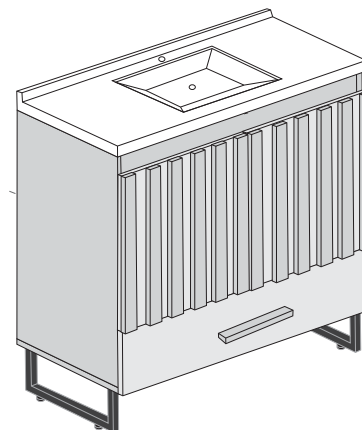

5 Passo Step

6 Passo Step

7 Passo Step

www.belizzemoveis.com.br

MANUAL DE MONTAGEM MANUAL DE ASEMBLEA

Peças / Piezas:

- 01 - Tampo Inferior / Arriba Inferior
- 02 - Tampo central / Arriba central
- 03 - Lateral esquerda / Lado izquierda
- 04 - Lateral direita / Lado derecha
- 05 - Prateleira / Estante
- 06 - Travessa / Travessano
- 07 - Porta / Puerta (2pc)
- 08 - Frontal / Frente
- 09 - Costa / Dorso
- 10 - Lateral gaveta / Lado Cajón
- 11 - Traseiro gaveta / Trasero Cajón
- 12 - Fundo gaveta / Abajo Cajón
- 13 - Frente gaveta / Frente Cajón
- 14 - Acabamento Frontal / Frente Acabar

Balcão NEVADA

Ferragens/Hardware:

A	Parafuso 4,0 x 45 Tornillo 4,0 x 45		12
B	Parafuso 3,5 x 14 Tornillo 3,5 x 14		02
C	Parafuso 4,0 x 25 Tornillo 4,0 x 25		04
D	Corredixa 250 mm Deslizar		01
E	Dobradiça metal Bisagra		04
F	Cavilhas 6 x 30 Clavija 6x30		16
G	Suporte Prateleira Shelf Holding		04
H	Tapa Furo Tapa del agujero		04
J	Minifix Minifix		02
L	Tambor Minifix Minifix		02
M	Pés Pies		02
N	Prego 10x10 Clavo 10x10		50
P	Cola Pasta		01
Q	Puxador Manejar		01
R	Parafuso 4,5 x 35 Tornillo 4,5 x 35		08