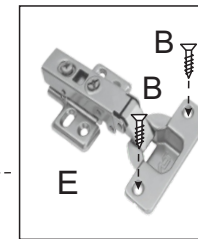

3 Passo Step