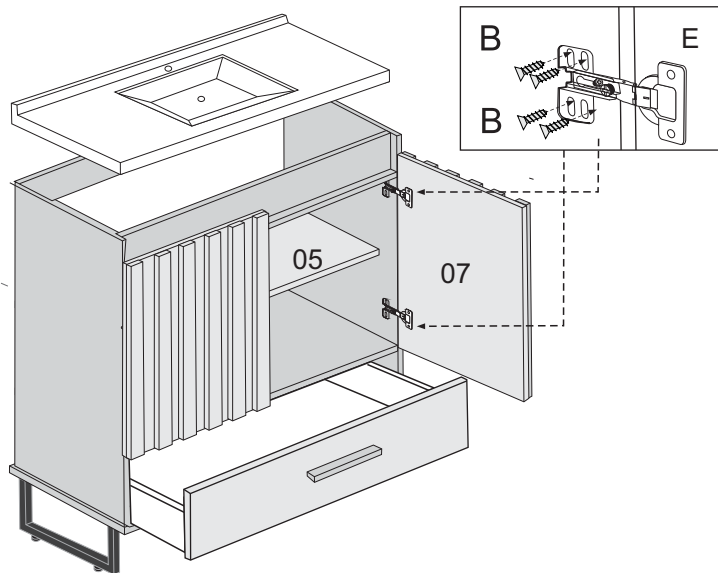

5 Passo Step

6 Passo Step

7 Passo Step

www.belizzemoveis.com.br

MANUAL DE MONTAGEM MANUAL DE ASEMBLEA

Peças / Piezas:

- 01 - Tampo Inferior / Arriba Inferior
- 02 - Tampo central / Arriba central
- 03 - Lateral esquerda / Lado izquierda
- 04 - Lateral direita / Lado derecha
- 05 - Prateleira / Estante
- 06 - Travessa / Travessano
- 07 - Porta / Puerta (2pc)
- 08 - Frontal / Frente
- 09 - Costa / Dorso
- 10 - Lateral gaveta / Lado Cajón
- 11 - Traseiro gaveta / Trasero Cajón
- 12 - Fundo gaveta / Abajo Cajón
- 13 - Frente gaveta / Frente Cajón
- 14 - Acabamento Frontal / Frente Acabar

Balcão NEVADA

Ferragens/Hardware:

A	Parafuso 4,0 x 45 Tornillo 4,0 x 45		12
B	Parafuso 3,5 x 14 Tornillo 3,5 x 14		02
C	Parafuso 4,0 x 25 Tornillo 4,0 x 25		04
D	Corredixa 250 mm Deslizar		01
E	Dobradiça metal Bisagra		04
F	Cavilhas 6 x 30 Clavija 6x30		16
G	Suporte Prateleira Shelf Holding		04
H	Tapa Furo Tapa del agujero		04
J	Minifix Minifix		02
L	Tambor Minifix Minifix		02
M	Pés Pies		02
N	Prego 10x10 Clavo 10x10		50
P	Cola Pasta		01
Q	Puxador Manejar		01
R	Parafuso 4,5 x 35 Tornillo 4,5 x 35		08