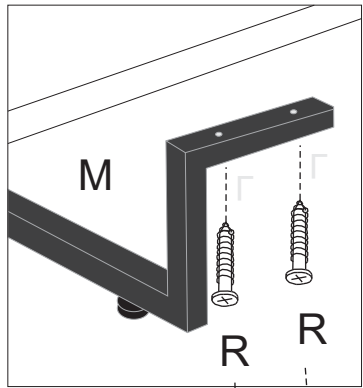

3 Passo Step