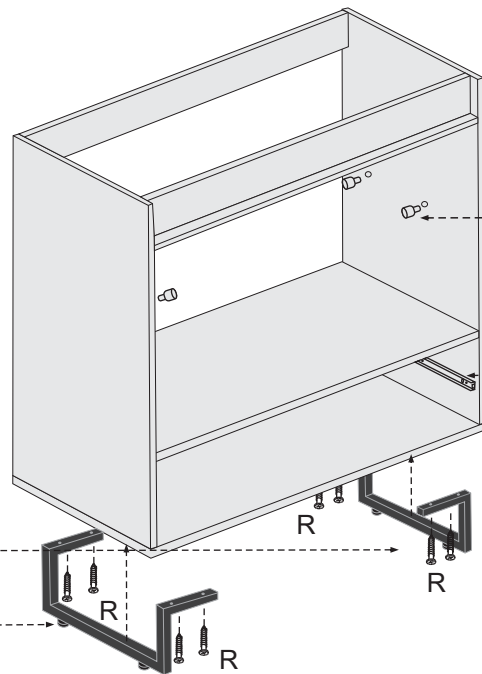

3 Passo Step