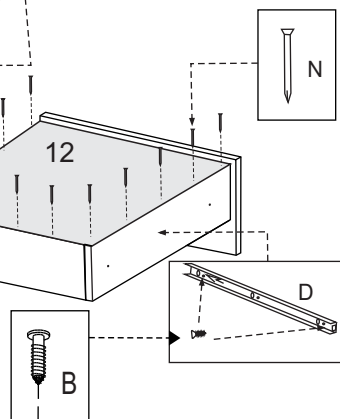

5 Passo Step

6 Passo Step

7 Passo Step

www.belizzemoveis.com.br

MANUAL DE MONTAGEM MANUAL DE ASEMBLEA

Peças / Piezas:

- 01 - Tampo Inferior / Arriba Inferior
- 02 - Tampo central / Arriba central
- 03 - Lateral esquerda / Lado izquierda
- 04 - Lateral direita / Lado derecha
- 05 - Prateleira / Estante
- 06 - Travessa / Travessano
- 07 - Porta / Puerta (2pc)
- 08 - Frontal / Frente
- 09 - Costa / Dorso
- 10 - Lateral gaveta / Lado Cajón
- 11 - Traseiro gaveta / Trasero Cajón
- 12 - Fundo gaveta / Abajo Cajón
- 13 - Frente gaveta / Frente Cajón
- 14 - Acabamento Frontal / Frente Acabar

Balcão NEVADA

Ferragens/Hardware:

A	Parafuso 4,0 x 45 Tornillo 4,0 x 45		12
B	Parafuso 3,5 x 14 Tornillo 3,5 x 14		02
C	Parafuso 4,0 x 25 Tornillo 4,0 x 25		04
D	Corredixa 250 mm Deslizar		01
E	Dobradiça metal Bisagra		04
F	Cavilhas 6 x 30 Clavija 6x30		16
G	Suporte Prateleira Shelf Holding		04
H	Tapa Furo Tapa del agujero		04
J	Minifix Minifix		02
L	Tambor Minifix Minifix		02
M	Pés Pies		02
N	Prego 10x10 Clavo 10x10		50
P	Cola Pasta		01
Q	Puxador Manejar		01
R	Parafuso 4,5 x 35 Tornillo 4,5 x 35		08