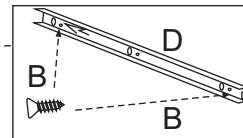

3 Passo Step