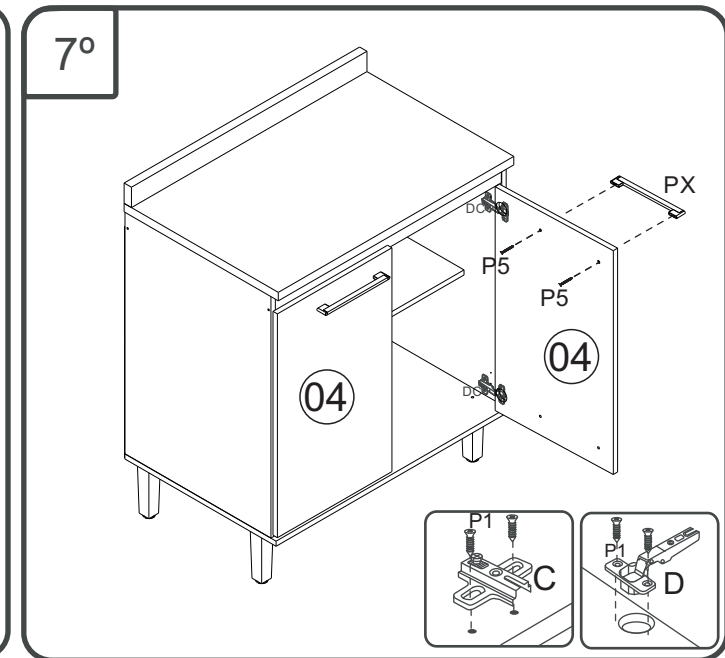

Ferramenta necessárias
Necessary tools
Herramientas necesarias

60 min.

1 montador
1 ajustador
1 fitter

www.decibal.com.br

CO8200 - BALCÃO 0,80 M

Manual de Montagem
Assembly Instructions
Instrucción de Montaje

decibal[®]
móveis

Relação de Peças/ Relación de Piezas/Parts List

N°	CÓDIGO/CODE	DESCRIÇÃO/DESCRIPCIÓN/DESCRIPTION	QTD/CANT	VOL.
1	0540653	BASE 800X515X15MM	1,00	1
2	0540658	TRAVESSA/TRAVIESA/TRVERSE 770X60X15MM	1,00	1
3	0540659	TRAVESSA/TRAVIESA/TRVERSE 770X60X15MM	1,00	1
4	0540660	PORTA/PUERTA/DOOR 660X390X15MM	2,00	1
5	0540657	RODATAMPO/RODATAMPO 802X60X25MM	1,00	1
6	0540654	LATERAL/LATERAL/SIDE 715X497X15MM	1,00	1
7	0540669	PRATELEIRA/ESTANTE/SHELF 770X370X15MM	1,00	1
8	0540665	LATERAL/LATERAL/SIDE 715X497X15MM	1,00	1
9	0540656	TAMPO/TAPA/TOP 802X525X25MM	1,00	1
10	0540661	COSTA/REVÉS/BACK 796X340X3,2MM	2,00	1

LEGENDA	DESCRIÇÃO/DESCRIPCIÓN/DESCRIPTION	CÓDIGO	QUANT.
CL	 COLA/PEGAMENTO/GLUE	01213	01
DC	 DOBRADICA/BISAGRA/HINGE D=35mm C=0	09449	04
ET	 ETIQUETA LOGO DECIBAL/LABEL DECIBAL	01312	01
PE	 PÉ/PATA/FOOT	11121	04
AD	 ADESIVO/ADHESIVO/ADHESIVE 15 WOOD 09929 NATURALLE 09963		04
PX	 PUXADOR/PEGADOR/HANDLE	11020	02
FX	 FIXADOR COSTA/FIJADOR FONDO/FIXER COAST	01331	06
Ct1	 CANTONEIRA/PIEZA L/SHEET	03077	04