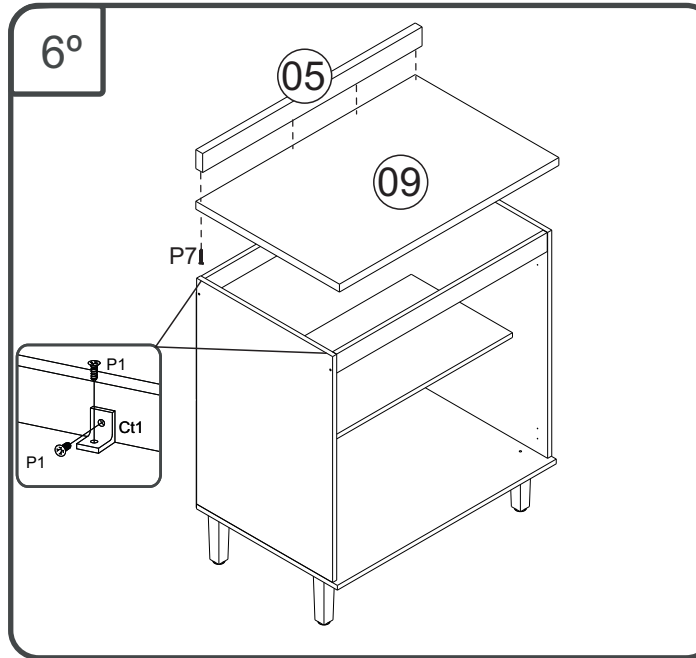

Ferramenta necessárias
Necessary tools
Herramientas necesarias

60 min.

1 montador
1 ajustador
1 fitter

www.decibal.com.br

CO8200 - BALCÃO 0,80 M

Manual de Montagem
Assembly Instructions
Instrucción de Montaje

decibal[®]
móveis

Relação de Peças/ Relación de Piezas/Parts List

N°	CÓDIGO/CODE	DESCRIÇÃO/DESCRIPCIÓN/DESCRIPTION	QTD/CANT	VOL.
1	0540653	BASE 800X515X15MM	1,00	1
2	0540658	TRAVESSA/TRAVIESA/TRVERSE 770X60X15MM	1,00	1
3	0540659	TRAVESSA/TRAVIESA/TRVERSE 770X60X15MM	1,00	1
4	0540660	PORTA/PUERTA/DOOR 660X390X15MM	2,00	1
5	0540657	RODATAMPO/RODATAMPO 802X60X25MM	1,00	1
6	0540654	LATERAL/LATERAL/SIDE 715X497X15MM	1,00	1
7	0540669	PRATELEIRA/ESTANTE/SHELF 770X370X15MM	1,00	1
8	0540665	LATERAL/LATERAL/SIDE 715X497X15MM	1,00	1
9	0540656	TAMPO/TAPA/TOP 802X525X25MM	1,00	1
10	0540661	COSTA/REVÉS/BACK 796X340X3,2MM	2,00	1

LEGENDA	DESCRIÇÃO/DESCRIPCIÓN/DESCRIPTION	CÓDIGO	QUANT.
CL	 COLA/PEGAMENTO/GLUE	01213	01
DC	 DOBRADICA/BISAGRA/HINGE D=35mm C=0	09449	04
ET	 ETIQUETA LOGO DECIBAL/LABEL DECIBAL	01312	01
PE	 PÉ/PATA/FOOT	11121	04
AD	 ADESIVO/ADHESIVO/ADHESIVE 15 WOOD 09929 NATURALLE 09963		04
PX	 PUXADOR/PEGADOR/HANDLE	11020	02
FX	 FIXADOR COSTA/FIJADOR FONDO/FIXER COAST	01331	06
Ct1	 CANTONEIRA/PIEZA L/SHEET	03077	04