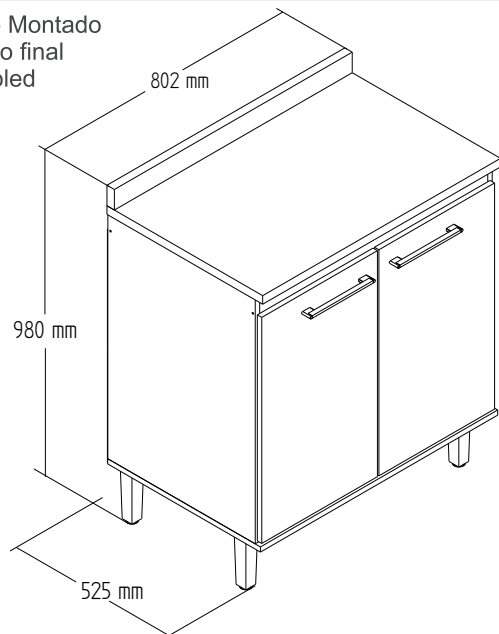

CO8200 - BALCÃO 0,80 M

Manual de Montagem
Assembly Instructions
Instrucción de Montaje

decibal[®]
móveis

Produto Montado
Producto final
Assembled

1º

2º

3º

4º

decibal[®]
móveis

Relação de Peças/ Relación de Piezas/Parts List

N°	CÓDIGO/CODE	DESCRIÇÃO/DESCRIPCIÓN/DESCRIPTION	QTD/CANT	VOL.
1	0540653	BASE 800X515X15MM	1,00	1
2	0540658	TRAVESSA/TRAVIESA/TRVERSE 770X60X15MM	1,00	1
3	0540659	TRAVESSA/TRAVIESA/TRVERSE 770X60X15MM	1,00	1
4	0540660	PORTA/PUERTA/DOOR 660X390X15MM	2,00	1
5	0540657	RODATAMPO/RODATAMPO 802X60X25MM	1,00	1
6	0540654	LATERAL/LATERAL/SIDE 715X497X15MM	1,00	1
7	0540669	PRATELEIRA/ESTANTE/SHELF 770X370X15MM	1,00	1
8	0540665	LATERAL/LATERAL/SIDE 715X497X15MM	1,00	1
9	0540656	TAMPO/TAPA/TOP 802X525X25MM	1,00	1
10	0540661	COSTA/REVÉS/BACK 796X340X3,2MM	2,00	1