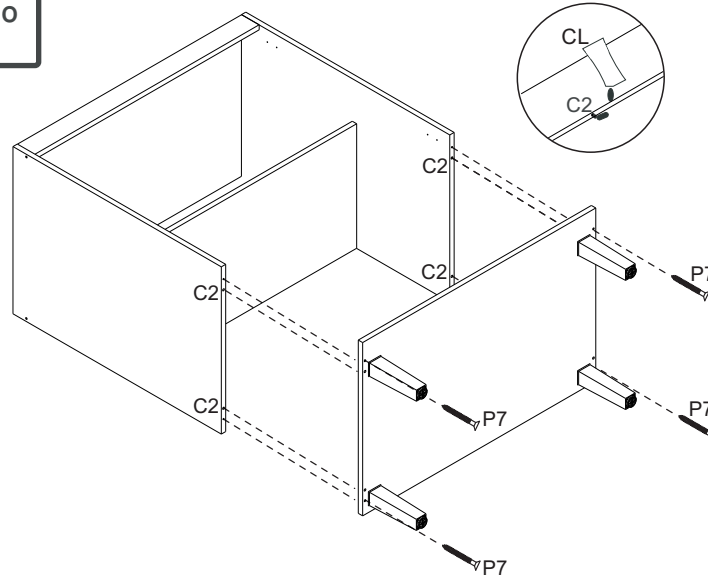

CO8200 - BALCÃO 0,80 M

Manual de Montagem
Assembly Instructions
Instrucción de Montaje

decibal[®]
móveis

Produto Montado
Producto final
Assembled

1º

2º

3º

4º

decibal[®]
móveis

Relação de Peças/ Relación de Piezas/Parts List

N°	CÓDIGO/CODE	DESCRIÇÃO/DESCRIPCIÓN/DESCRIPTION	QTD/CANT	VOL.
1	0540653	BASE 800X515X15MM	1,00	1
2	0540658	TRAVESSA/TRAVIESA/TRVERSE 770X60X15MM	1,00	1
3	0540659	TRAVESSA/TRAVIESA/TRVERSE 770X60X15MM	1,00	1
4	0540660	PORTA/PUERTA/DOOR 660X390X15MM	2,00	1
5	0540657	RODATAMPO/RODATAMPO 802X60X25MM	1,00	1
6	0540654	LATERAL/LATERAL/SIDE 715X497X15MM	1,00	1
7	0540669	PRATELEIRA/ESTANTE/SHELF 770X370X15MM	1,00	1
8	0540665	LATERAL/LATERAL/SIDE 715X497X15MM	1,00	1
9	0540656	TAMPO/TAPA/TOP 802X525X25MM	1,00	1
10	0540661	COSTA/REVÉS/BACK 796X340X3,2MM	2,00	1

LEGENDA	DESCRIÇÃO/DESCRIPCIÓN/DESCRIPTION	CÓDIGO	QUANT.
CL	 COLA/PEGAMENTO/GLUE	01213	01
DC	 DOBRADICA/BISAGRA/HINGE D=35mm C=0	09449	04
ET	 ETIQUETA LOGO DECIBAL/LABEL DECIBAL	01312	01
PE	 PÉ/PATA/FOOT	11121	04
AD	 ADESIVO/ADHESIVO/ADHESIVE 15 WOOD 09929 NATURALLE 09963		04
PX	 PUXADOR/PEGADOR/HANDLE	11020	02
FX	 FIXADOR COSTA/FIJADOR FONDO/FIXER COAST	01331	06
Ct1	 CANTONEIRA/PIEZA L/SHEET	03077	04