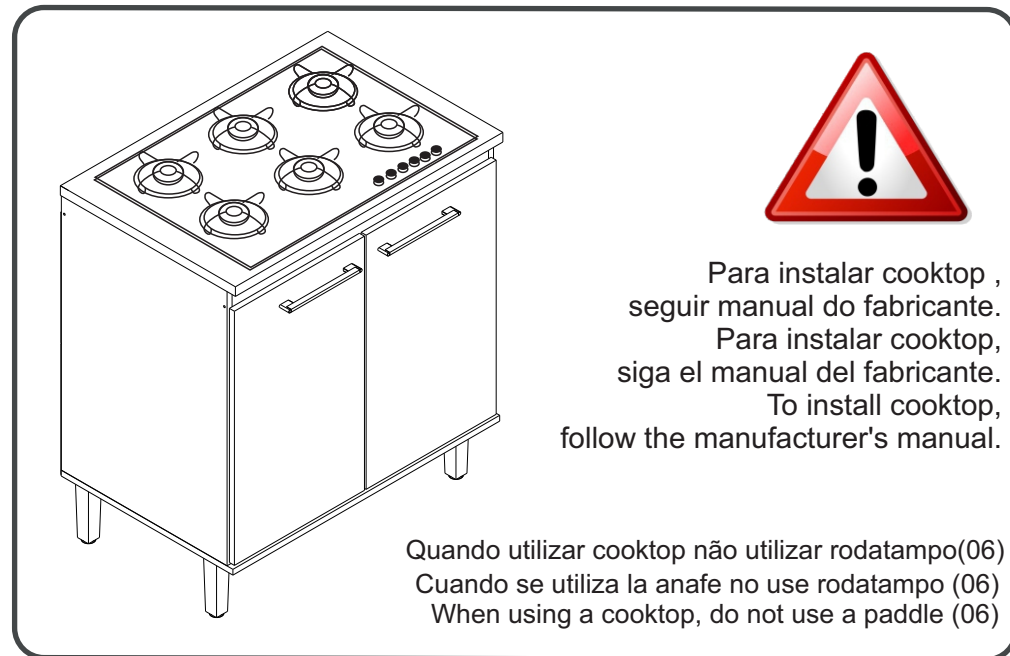

CO8200 - BALCÃO 0,80 M

Manual de Montagem
Assembly Instructions
Instrucción de Montaje

decibal®
móveis

Relação de Peças/ Relación de Piezas/Parts List

N°	CÓDIGO/CODE	DESCRIÇÃO/DESCRIPCIÓN/DESCRIPTION	QTD/CANT	VOL.
1	0540653	BASE 800X515X15MM	1,00	1
2	0540658	TRAVESSA/TRAVIESA/TRVERSE 770X60X15MM	1,00	1
3	0540659	TRAVESSA/TRAVIESA/TRVERSE 770X60X15MM	1,00	1
4	0540660	PORTA/PUERTA/DOOR 660X390X15MM	2,00	1
5	0540657	RODATAMPO/RODATAMPO 802X60X25MM	1,00	1
6	0540654	LATERAL/LATERAL/SIDE 715X497X15MM	1,00	1
7	0540669	PRATELEIRA/ESTANTE/SHELF 770X370X15MM	1,00	1
8	0540665	LATERAL/LATERAL/SIDE 715X497X15MM	1,00	1
9	0540656	TAMPO/TAPA/TOP 802X525X25MM	1,00	1
10	0540661	COSTA/REVÉS/BACK 796X340X3,2MM	2,00	1