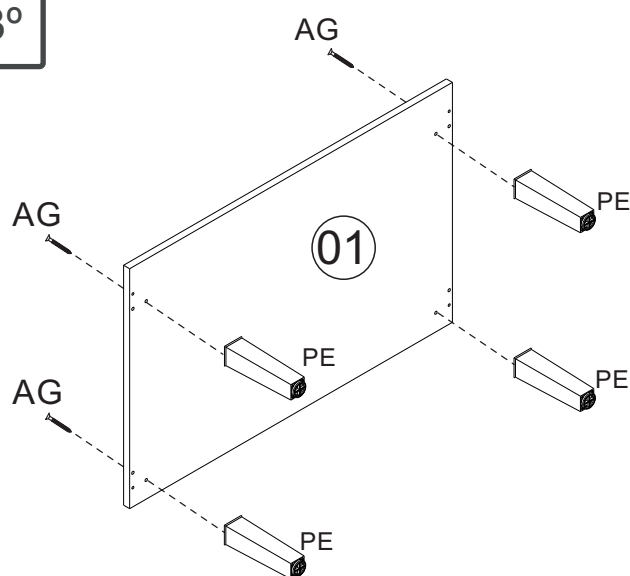

CO8200 - BALCÃO 0,80 M

Manual de Montagem
Assembly Instructions
Instrucción de Montaje

decibal[®]
móveis

Produto Montado
Producto final
Assembled

1º

2º

3º

4º

decibal[®]
móveis

Relação de Peças/ Relación de Piezas/Parts List

N°	CÓDIGO/CODE	DESCRIÇÃO/DESCRIPCIÓN/DESCRIPTION	QTD/CANT	VOL.
1	0540653	BASE 800X515X15MM	1,00	1
2	0540658	TRAVESSA/TRAVIESA/TRVERSE 770X60X15MM	1,00	1
3	0540659	TRAVESSA/TRAVIESA/TRVERSE 770X60X15MM	1,00	1
4	0540660	PORTA/PUERTA/DOOR 660X390X15MM	2,00	1
5	0540657	RODATAMPO/RODATAMPO 802X60X25MM	1,00	1
6	0540654	LATERAL/LATERAL/SIDE 715X497X15MM	1,00	1
7	0540669	PRATELEIRA/ESTANTE/SHELF 770X370X15MM	1,00	1
8	0540665	LATERAL/LATERAL/SIDE 715X497X15MM	1,00	1
9	0540656	TAMPO/TAPA/TOP 802X525X25MM	1,00	1
10	0540661	COSTA/REVÉS/BACK 796X340X3,2MM	2,00	1

LEGENDA	DESCRIÇÃO/DESCRIPCIÓN/DESCRIPTION	CÓDIGO	QUANT.
CL	 COLA/PEGAMENTO/GLUE	01213	01
DC	 DOBRADICA/BISAGRA/HINGE D=35mm C=0	09449	04
ET	 ETIQUETA LOGO DECIBAL/LABEL DECIBAL	01312	01
PE	 PÉ/PATA/FOOT	11121	04
AD	 ADESIVO/ADHESIVO/ADHESIVE 15 WOOD 09929 NATURALLE 09963		04
PX	 PUXADOR/PEGADOR/HANDLE	11020	02
FX	 FIXADOR COSTA/FIJADOR FONDO/FIXER COAST	01331	06
Ct1	 CANTONEIRA/PIEZA L/SHEET	03077	04