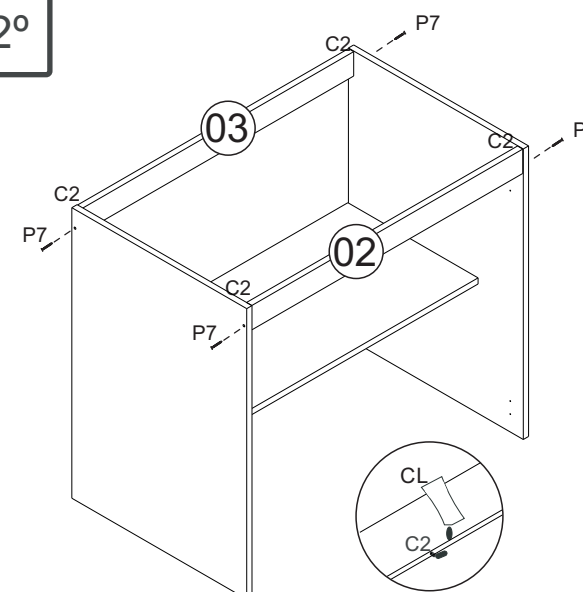

CO8200 - BALCÃO 0,80 M

Manual de Montagem
Assembly Instructions
Instrucción de Montaje

decibal[®]
móveis

Produto Montado
Producto final
Assembled

1º

2º

3º

4º

decibal[®]
móveis

Relação de Peças/ Relación de Piezas/Parts List

N°	CÓDIGO/CODE	DESCRIÇÃO/DESCRIPCIÓN/DESCRIPTION	QTD/CANT	VOL.
1	0540653	BASE 800X515X15MM	1,00	1
2	0540658	TRAVESSA/TRAVIESA/TRVERSE 770X60X15MM	1,00	1
3	0540659	TRAVESSA/TRAVIESA/TRVERSE 770X60X15MM	1,00	1
4	0540660	PORTA/PUERTA/DOOR 660X390X15MM	2,00	1
5	0540657	RODATAMPO/RODATAMPO 802X60X25MM	1,00	1
6	0540654	LATERAL/LATERAL/SIDE 715X497X15MM	1,00	1
7	0540669	PRATELEIRA/ESTANTE/SHELF 770X370X15MM	1,00	1
8	0540665	LATERAL/LATERAL/SIDE 715X497X15MM	1,00	1
9	0540656	TAMPO/TAPA/TOP 802X525X25MM	1,00	1
10	0540661	COSTA/REVÉS/BACK 796X340X3,2MM	2,00	1

LEGENDA	DESCRIÇÃO/DESCRIPCIÓN/DESCRIPTION	CÓDIGO	QUANT.
CL	 COLA/PEGAMENTO/GLUE	01213	01
DC	 DOBRADICA/BISAGRA/HINGE D=35mm C=0	09449	04
ET	 ETIQUETA LOGO DECIBAL/LABEL DECIBAL	01312	01
PE	 PÉ/PATA/FOOT	11121	04
AD	 ADESIVO/ADHESIVO/ADHESIVE 15 WOOD 09929 NATURALLE 09963		04
PX	 PUXADOR/PEGADOR/HANDLE	11020	02
FX	 FIXADOR COSTA/FIJADOR FONDO/FIXER COAST	01331	06
Ct1	 CANTONEIRA/PIEZA L/SHEET	03077	04