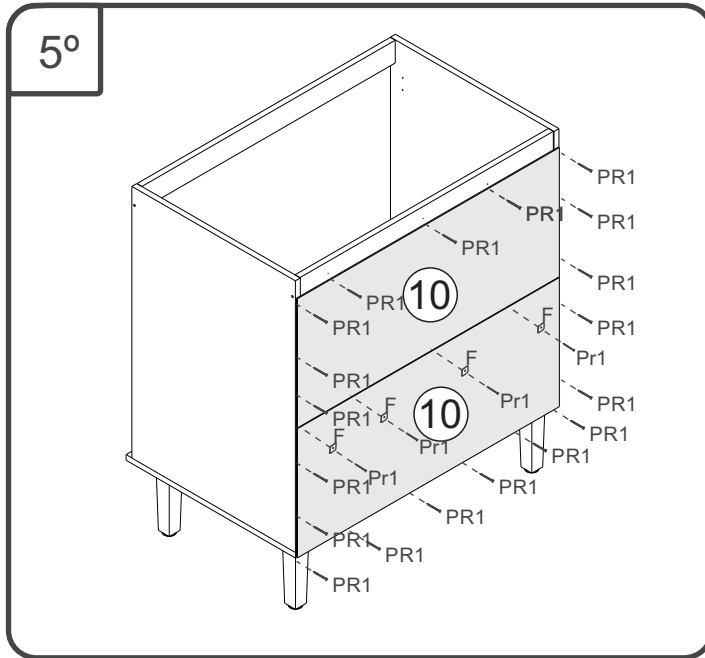

decibal[®]
móveis

Relação de Peças/ Relación de Piezas/Parts List

N°	CÓDIGO/CODE	DESCRIÇÃO/DESCRIPCIÓN/DESCRIPTION	QTD/CANT	VOL.
1	0540653	BASE 800X515X15MM	1,00	1
2	0540658	TRAVESSA/TRAVIESA/TRVERSE 770X60X15MM	1,00	1
3	0540659	TRAVESSA/TRAVIESA/TRVERSE 770X60X15MM	1,00	1
4	0540660	PORTA/PUERTA/DOOR 660X390X15MM	2,00	1
5	0540657	RODATAMPO/RODATAMPO 802X60X25MM	1,00	1
6	0540654	LATERAL/LATERAL/SIDE 715X497X15MM	1,00	1
7	0540669	PRATELEIRA/ESTANTE/SHELF 770X370X15MM	1,00	1
8	0540665	LATERAL/LATERAL/SIDE 715X497X15MM	1,00	1
9	0540656	TAMPO/TAPA/TOP 802X525X25MM	1,00	1
10	0540661	COSTA/REVÉS/BACK 796X340X3,2MM	2,00	1