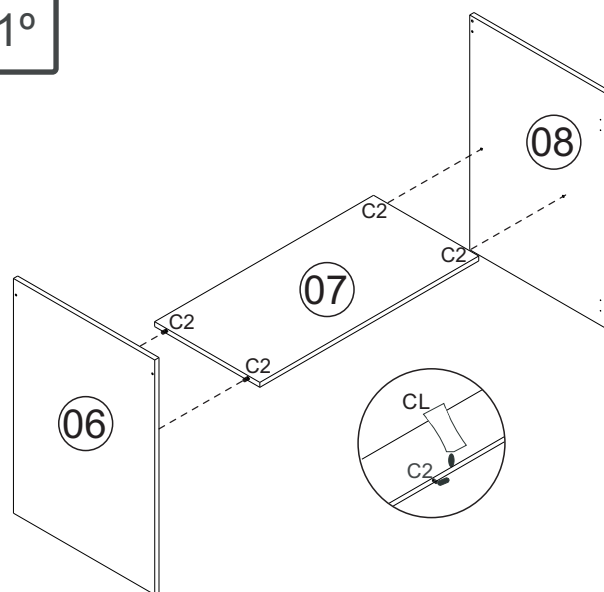

CO8200 - BALCÃO 0,80 M

Manual de Montagem
Assembly Instructions
Instrucción de Montaje

decibal[®]
móveis

Produto Montado
Producto final
Assembled

1º

2º

3º

4º

decibal[®]
móveis

Relação de Peças/ Relación de Piezas/Parts List

N°	CÓDIGO/CODE	DESCRIÇÃO/DESCRIPCIÓN/DESCRIPTION	QTD/CANT	VOL.
1	0540653	BASE 800X515X15MM	1,00	1
2	0540658	TRAVESSA/TRAVIESA/TRVERSE 770X60X15MM	1,00	1
3	0540659	TRAVESSA/TRAVIESA/TRVERSE 770X60X15MM	1,00	1
4	0540660	PORTA/PUERTA/DOOR 660X390X15MM	2,00	1
5	0540657	RODATAMPO/RODATAMPO 802X60X25MM	1,00	1
6	0540654	LATERAL/LATERAL/SIDE 715X497X15MM	1,00	1
7	0540669	PRATELEIRA/ESTANTE/SHELF 770X370X15MM	1,00	1
8	0540665	LATERAL/LATERAL/SIDE 715X497X15MM	1,00	1
9	0540656	TAMPO/TAPA/TOP 802X525X25MM	1,00	1
10	0540661	COSTA/REVÉS/BACK 796X340X3,2MM	2,00	1

LEGENDA	DESCRIÇÃO/DESCRIPCIÓN/DESCRIPTION	CÓDIGO	QUANT.
CL	 COLA/PEGAMENTO/GLUE	01213	01
DC	 DOBRADICA/BISAGRA/HINGE D=35mm C=0	09449	04
ET	 ETIQUETA LOGO DECIBAL/LABEL DECIBAL	01312	01
PE	 PÉ/PATA/FOOT	11121	04
AD	 ADESIVO/ADHESIVO/ADHESIVE 15 WOOD 09929 NATURALLE 09963		04
PX	 PUXADOR/PEGADOR/HANDLE	11020	02
FX	 FIXADOR COSTA/FIJADOR FONDO/FIXER COAST	01331	06
Ct1	 CANTONEIRA/PIEZA L/SHEET	03077	04