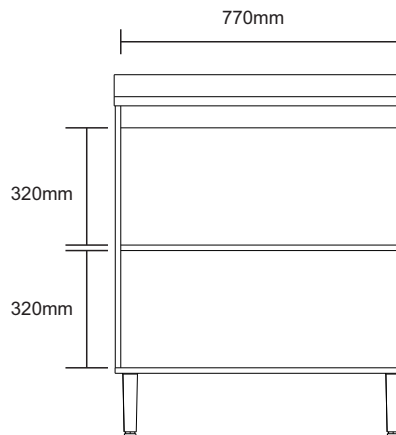

Ficha Técnica : CO8200

| Código EAN | Cores Disponíveis |
|---------------|--|
| 7898918836544 | CO8200.0001 - BALCAO 0,80 M REF CO8200 1 CX WOOD/ CRISTALO/ |
| 7898918836551 | CO8200.0002 - BALCAO 0,80 M REF CO8200 1 CX NATURALLE/ CRISTALO/ |
| | |

Informações Técnicas :

Produto Pronto : CO8200

| | | | | |
|-------------------|-------------------------|-----------------------|----------------------------------|-----------------|
| Altura : 980mm | Largura : 802 mm | Profundidade : 525 mm | Cubagem : 0,07709 m ³ | Peso : 28,35 KG |
| Total Volumes : 1 | Clas. Fiscal : 94034000 | Linha : Gaia | Material : MDP 15 e MDP 25 mm | |

CO5201- V1

| | | | | |
|-----------------|-----------------|----------------------|----------------------------------|-----------------|
| Altura : 822 mm | Largura : 525mm | Profundidade : 148mm | Cubagem : 0,07709 m ³ | Peso : 28,35 KG |
|-----------------|-----------------|----------------------|----------------------------------|-----------------|