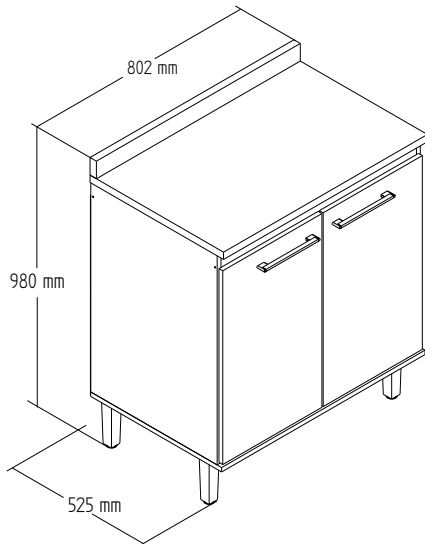

Ficha Técnica : CO8200

| Código EAN | Cores Disponíveis |
|---------------|--|
| 7898918836544 | CO8200.0001 - BALCAO 0,80 M REF CO8200 1 CX WOOD/ CRISTALO/ |
| 7898918836551 | CO8200.0002 - BALCAO 0,80 M REF CO8200 1 CX NATURALLE/ CRISTALO/ |
| | |

Informações Técnicas :

Produto Pronto : CO8200

| | | | | |
|-------------------|-------------------------|-----------------------|----------------------------------|-----------------|
| Altura : 980mm | Largura : 802 mm | Profundidade : 525 mm | Cubagem : 0,07709 m ³ | Peso : 28,35 KG |
| Total Volumes : 1 | Clas. Fiscal : 94034000 | Linha : Gaia | Material : MDP 15 e MDP 25 mm | |

CO5201- V1

| | | | | |
|-----------------|-----------------|----------------------|----------------------------------|-----------------|
| Altura : 822 mm | Largura : 525mm | Profundidade : 148mm | Cubagem : 0,07709 m ³ | Peso : 28,35 KG |
|-----------------|-----------------|----------------------|----------------------------------|-----------------|