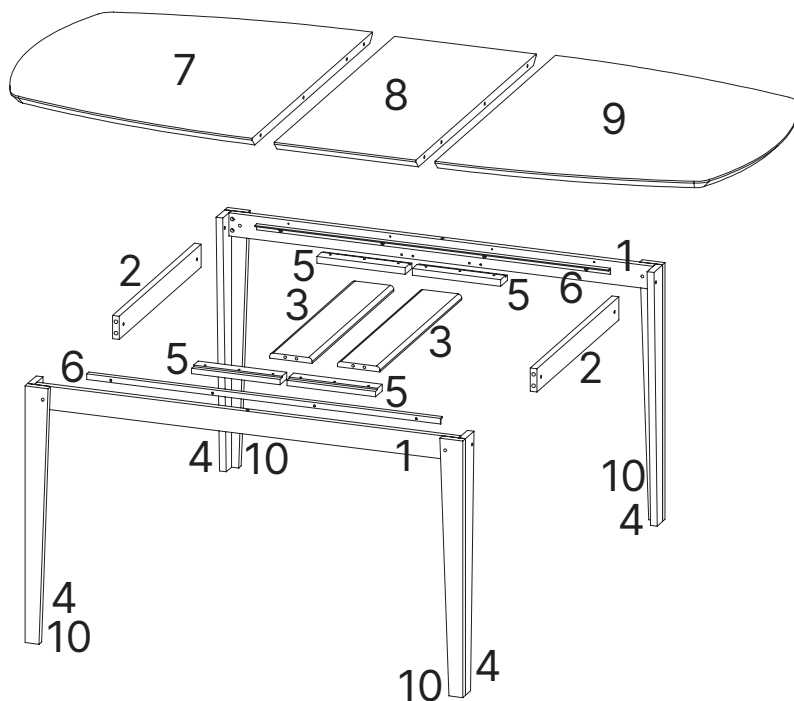

Para realizar a montagem você vai precisar dessas ferramentas:

Se ficar alguma dúvida, é só falar com a gente pelo chat do site.

LISTA DE PEÇAS

Nº PEÇA	CÓD. FORNECEDOR	DESCRIÇÃO	QTD	DIMENSÕES (mm)			PESO UNT (KG)
				COMP.	LARG.	ESP.	
1	6110939	Travessa Maior	02	1220	65	19	1,258
2	6110950	Travessa Menor	02	612	65	19	0,560
3	6110937	União	02	612	120	15	0,765
4	6110955	Pé Direito	02	720	84	65	0,790
5	6110951	Suporte	04	250	50	19	0,142
6	6110944	Cantoneira 1000mm	02	1000	16	16	0,630
7	6110959	Tampo Direito	01	800	900	25	10,500
8	6110961	Tampo Menor	01	900	400	25	5,600
9	6110960	Tampo Esquerdo	01	800	900	25	10,500
10	6110956	Pé Esquerdo	02	720	84	65	0,790