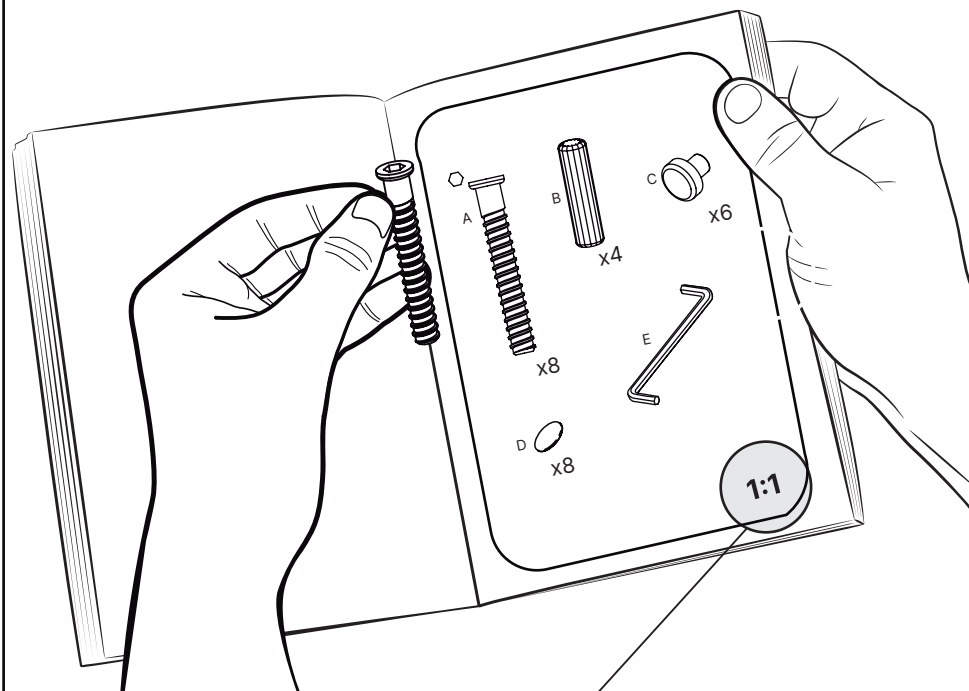

As ferragens do manual estão em proporção real

Símbolos

- + Parafuso Phillips
- Parafuso Fenda
- ⬡ Parafuso Allen

Atenção!

As ferragens são representadas na mesma proporção da vida real. Se ficar alguma dúvida sobre qual é a ferragem correta, coloque ao lado do desenho para conferir.