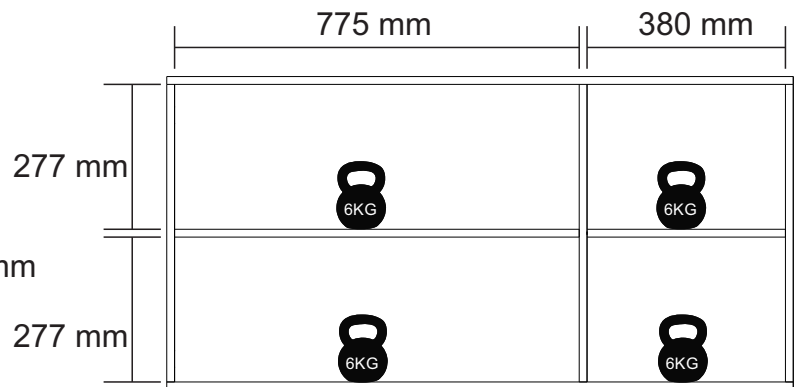

Ficha Técnica : CO8300

Código EAN	Cores Disponíveis
7898918835929	CO8300.0001 - AEREO 1,20 M REF CO8300 1 CX WOOD/CRISTALO/
7898918835936	CO8300.0002 - AEREO 1,20 M REF CO8300 1 CX NATURALLE/

Informações Técnicas :

Produto Pronto : CO8300				
Altura : 600mm	Largura : 1200 mm	Profundidade : 320 mm	Cubagem : 0,05999 m ³	Peso : 23,5KG
Total Volumes : 1	Clas. Fiscal : 94034000	Linha : Gaia	Material : MDP 15 mm	

CO8300- V1

Altura : 1220 mm	Largura : 320mm	Profundidade : 98mm	Cubagem : 0,05999 m ³	Peso : 23,5 KG

Informações adicionais :

Garantia : 3 meses	Acabamento : Pintura UV
Gavetas : (Não possui)	Portas : 3 Portas
Cabideiro : (Não possui)	Dobradiça : Metálica caneco 35 mm
Corrediça : (Não possui)	Prateleiras : 3 prateleiras
Puxador : Alumínio	Dificuldade de montagem : Média