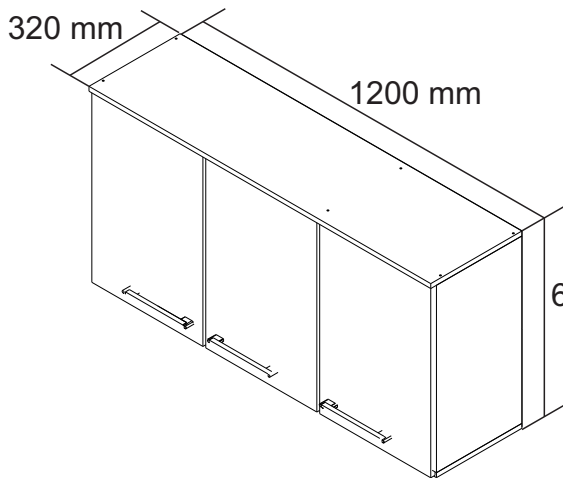

Ficha Técnica : CO8300

Código EAN	Cores Disponíveis
7898918835929	CO8300.0001 - AEREO 1,20 M REF CO8300 1 CX WOOD/CRISTALO/
7898918835936	CO8300.0002 - AEREO 1,20 M REF CO8300 1 CX NATURALLE/

Informações Técnicas :

Produto Pronto : CO8300				
Altura : 600mm	Largura : 1200 mm	Profundidade : 320 mm	Cubagem : 0,05999 m ³	Peso : 23,5KG
Total Volumes : 1	Clas. Fiscal : 94034000	Linha : Gaia	Material : MDP 15 mm	

CO8300- V1

Altura : 1220 mm	Largura : 320mm	Profundidade : 98mm	Cubagem : 0,05999 m ³	Peso : 23,5 KG

Informações adicionais :

Garantia : 3 meses	Acabamento : Pintura UV
Gavetas : (Não possui)	Portas : 3 Portas
Cabideiro : (Não possui)	Dobradiça : Metálica caneco 35 mm
Corrediça : (Não possui)	Prateleiras : 3 prateleiras
Puxador : Alumínio	Dificuldade de montagem : Média