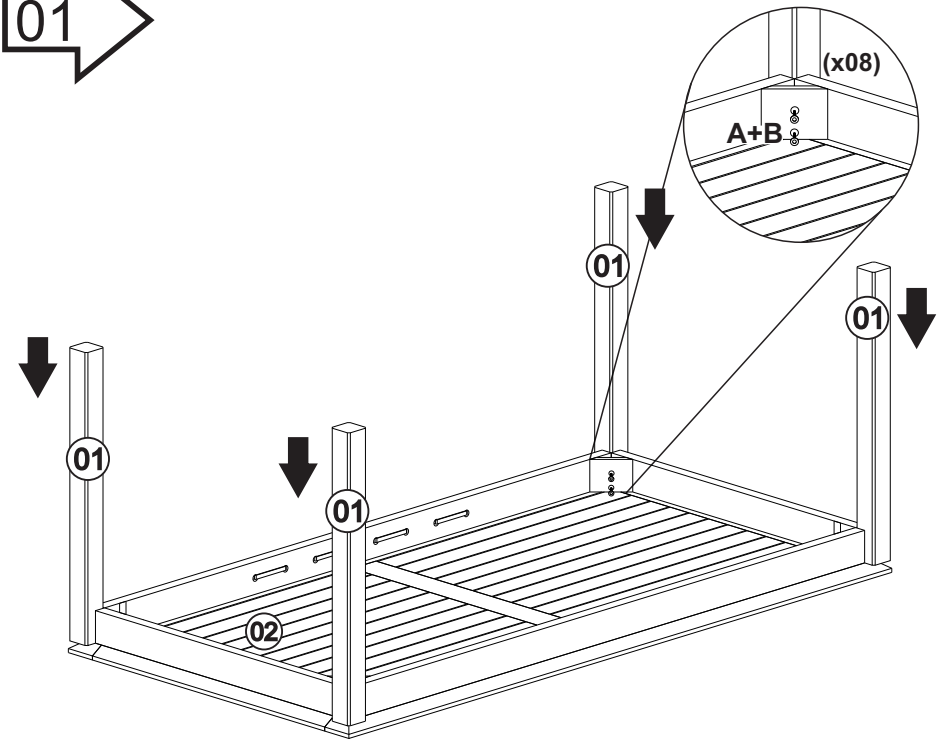

MESA TRAÇO

A	 Ø7,0x80 cab17	08x
B		01x