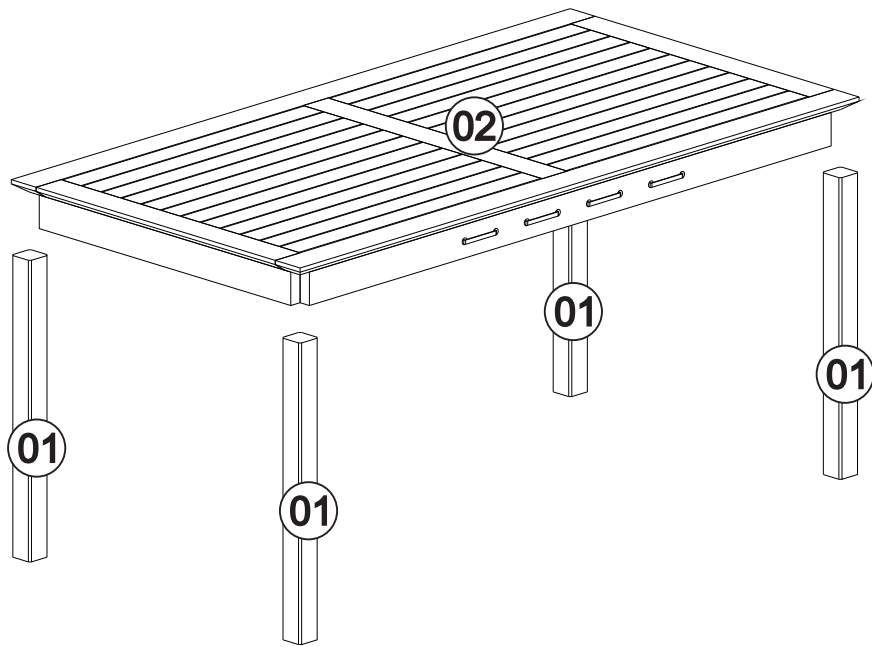

MESA TRAÇO

A	 Ø7,0x80 cab17	08x
B		01x