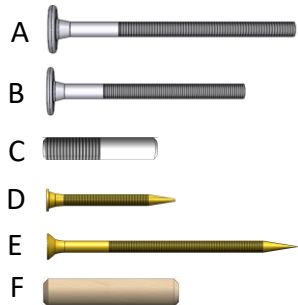

Bento Gonçalves - RS Travessa
Carazinho 120 - Bairro Cidade Alta -
Fone: 54 9 9605 2120

Lista de Acessórios: