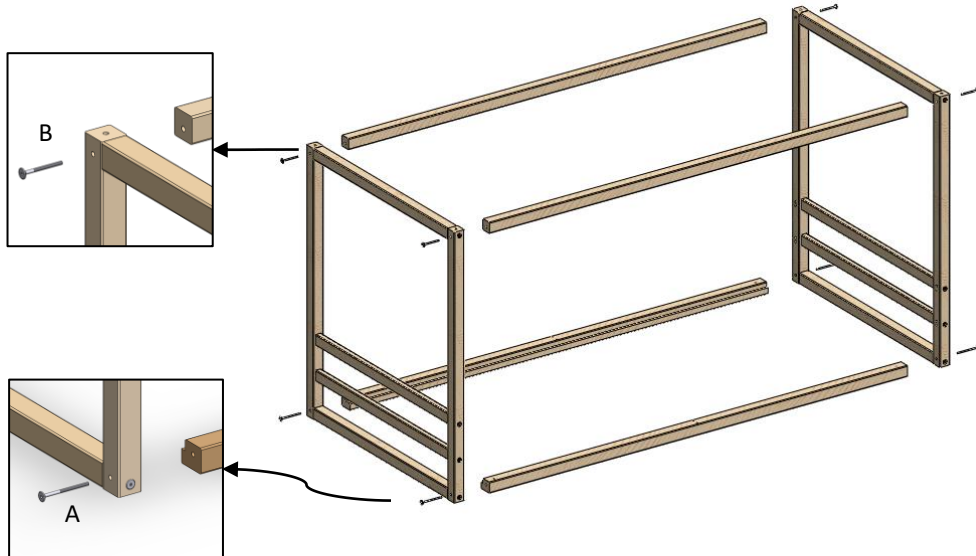

Bento Gonçalves - RS Travessa
Carazinho 120 - Bairro Cidade Alta -
Fone: 54 9 9605 2120

Lista de Acessórios:

* Montar em 2 pessoas

Passo 2

Passo 1

Passo 3

Bento Gonçalves - RS Travessa
Carazinho 120 - Bairro Cidade Alta -
Fone: 54 9 9605 2120

Lista de Acessórios:

* Montar em 2 pessoas

Passo 4

Passo 5