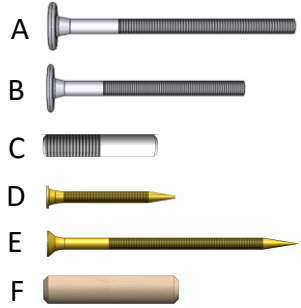

Bento Gonçalves - RS Travessa
Carazinho 120 - Bairro Cidade Alta -
Fone: 54 9 9605 2120

Lista de Acessórios:

* Montar em 2 pessoas

Passo 2

Passo 1

Passo 3

Bento Gonçalves - RS Travessa
Carazinho 120 - Bairro Cidade Alta -
Fone: 54 9 9605 2120