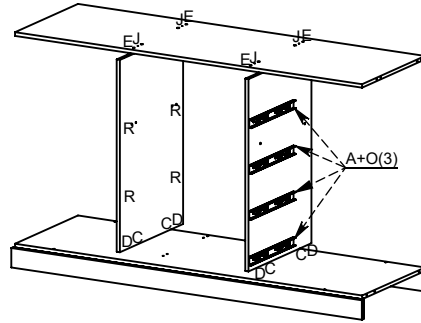

1º Passo

3º Passo

4º Passo

5º Passo

2º Passo

Fixar a corrediça Telescópica alinhada com a parte inferior da Gaveta Conforme Desenho

Desacoplamento Fácil

Obs. Empurre a trava para cima e em seguida, puxe a menor parte da corrediça, conforme as setas.

6º Passo

7º Passo

8º Passo

9º Passo