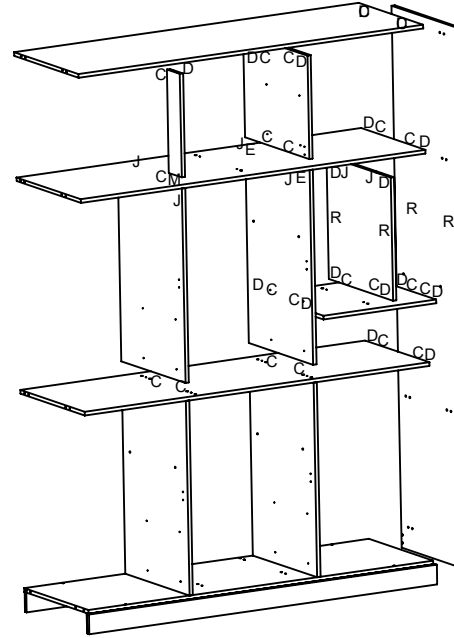

1º Passo

3º Passo

4º Passo

5º Passo

2º Passo

Fixar a corrediça Telescópica alinhada com a parte inferior da Gaveta Conforme Desenho

Desacoplamento Fácil

Obs. Empurre a trava para cima e em seguida, puxe a menor parte da corrediça, conforme as setas.

6º Passo

7º Passo

8º Passo

9º Passo