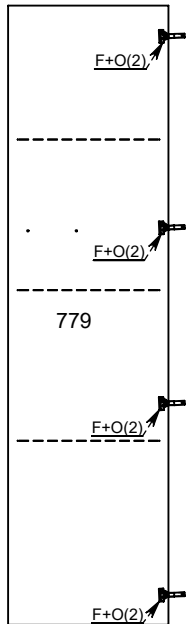

1º Passo

3º Passo

4º Passo

5º Passo

2º Passo

Fixar a corrediça Telescópica alinhada com a parte inferior da Gaveta Conforme Desenho

Desacoplamento Fácil

Obs. Empurre a trava para cima e em seguida, puxe a menor parte da corrediça, conforme as setas.

6º Passo

7º Passo

8º Passo

9º Passo