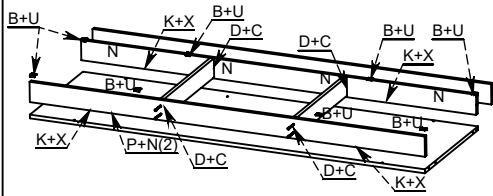

1º Passo

3º Passo

4º Passo

5º Passo

2º Passo

Fixar a corrediça Telescópica alinhada com a parte inferior da Gaveta Conforme Desenho

Desacoplamento Fácil

Obs. Empurre a trava para cima e em seguida, puxe a menor parte da corrediça, conforme as setas.

6º Passo

7º Passo

8º Passo

9º Passo