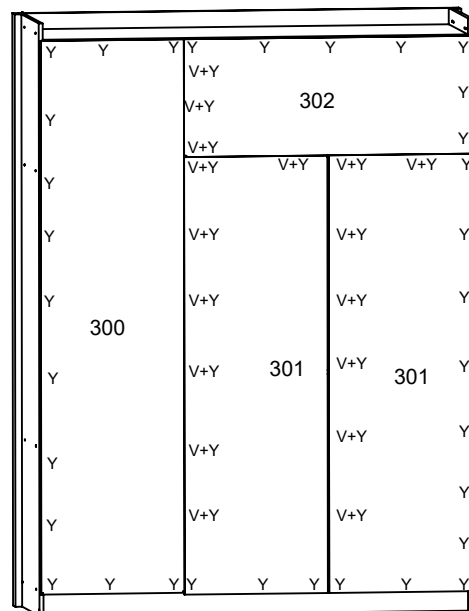

1º Passo

3º Passo

4º Passo

5º Passo

2º Passo

Fixar a corrediça Telescópica alinhada com a parte inferior da Gaveta Conforme Desenho

Desacoplamento Fácil

Obs. Empurre a trava para cima e em seguida, puxe a menor parte da corrediça, conforme as setas.

6º Passo

7º Passo

8º Passo

9º Passo