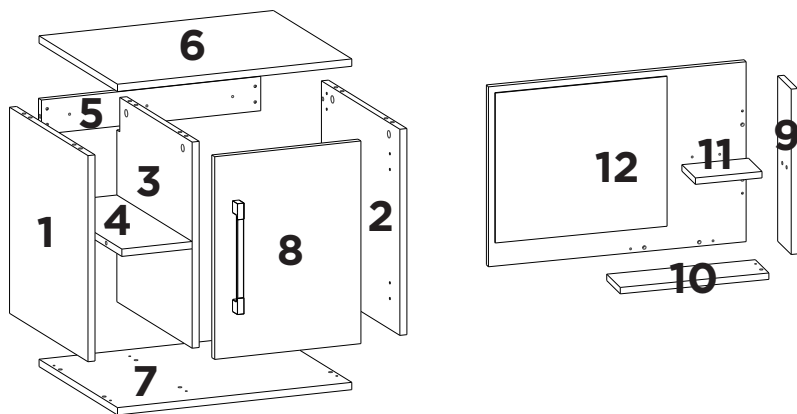

## LISTA DE PEÇAS

Nº PEÇA	CÓD. IND.	DESCRIÇÃO	QTD.	DIMENSÕES (mm)			PESO KG
				COMP.	LARG.	ESP.	
1	13245	Lateral esquerda	01	420	400	15	1,55
2	13244	Lateral direita	01	420	400	15	1,55
3	13246	Divisória	01	420	384	15	1,49
4	13248	Prateleira	01	384	150	15	0,53
5	13260	Travessa Traseira	01	568	70	15	0,37
6	13254	Tampo Superior	01	600	400	15	2,22
7	13253	Base Inferior	01	600	400	15	2,22
8	13251	Porta Direita	01	413	412	15	1,57
9	13259	Lateral direita Espelheira	01	386	100	15	0,36
10	13262	Prateleira Espelheira	01	346	100	15	0,32
11	13264	Prateleira menor	01	155	100	15	0,14
12	13255	Tampo com espelho	01	600	420	17	2,33