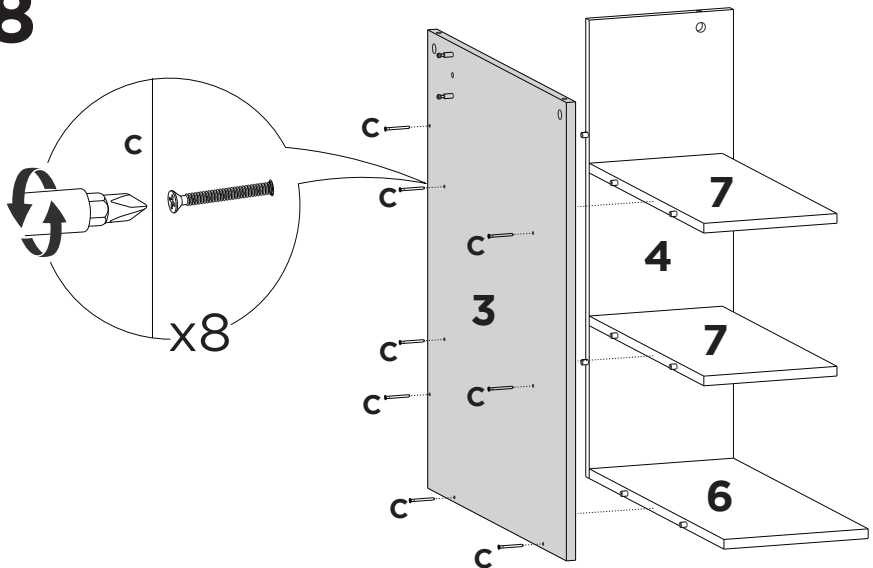

H

x8

1:1

LISTA DE PEÇAS

Nº PEÇA	CÓD. IND.	DESCRIÇÃO	QTD.	DIMENSÕES (mm)			PESO KG
				COMP.	LARG.	ESP.	
1	13352	Tampo	01	1350	600	30	9,20
2	13370	Lateral esquerda	01	710	600	15	3,94
3	13369	Lateral direita	01	710	600	15	3,94
4	13374	Fundo direito	01	710	234	15	1,54
5	13380	Fundo esquerdo	01	710	234	15	1,54
6	13383	Base direita/ esquerda	02	583	234	15	1,26
7	13386	Prateleira	03	496	216	15	0,99
8	13388	Costa	01	850	130	15	1,02

1

2

3

4

5

6

7

8