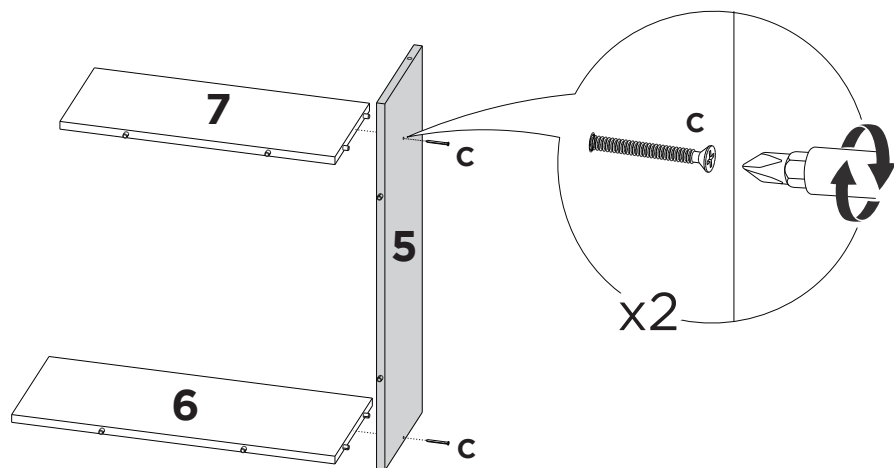

H

x8

1:1

LISTA DE PEÇAS

Nº PEÇA	CÓD. IND.	DESCRIÇÃO	QTD.	DIMENSÕES (mm)			PESO KG
				COMP.	LARG.	ESP.	
1	13352	Tampo	01	1350	600	30	9,20
2	13370	Lateral esquerda	01	710	600	15	3,94
3	13369	Lateral direita	01	710	600	15	3,94
4	13374	Fundo direito	01	710	234	15	1,54
5	13380	Fundo esquerdo	01	710	234	15	1,54
6	13383	Base direita/ esquerda	02	583	234	15	1,26
7	13386	Prateleira	03	496	216	15	0,99
8	13388	Costa	01	850	130	15	1,02

1

2

3

4

5

6

7

8