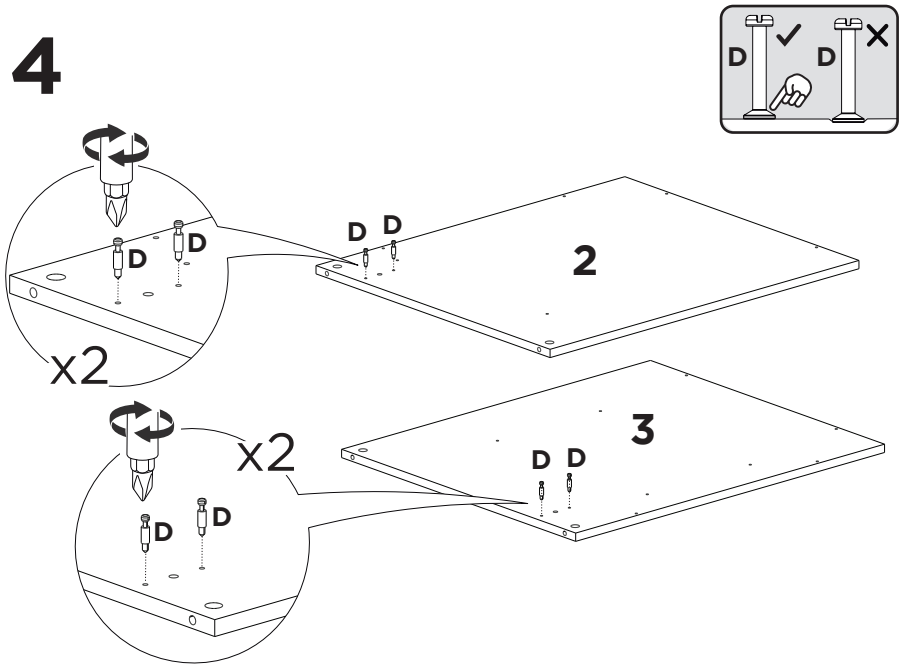

H

x8

1:1

LISTA DE PEÇAS

Nº PEÇA	CÓD. IND.	DESCRIÇÃO	QTD.	DIMENSÕES (mm)			PESO KG
				COMP.	LARG.	ESP.	
1	13352	Tampo	01	1350	600	30	9,20
2	13370	Lateral esquerda	01	710	600	15	3,94
3	13369	Lateral direita	01	710	600	15	3,94
4	13374	Fundo direito	01	710	234	15	1,54
5	13380	Fundo esquerdo	01	710	234	15	1,54
6	13383	Base direita/ esquerda	02	583	234	15	1,26
7	13386	Prateleira	03	496	216	15	0,99
8	13388	Costa	01	850	130	15	1,02

1

2

3

4

5

6

7

8