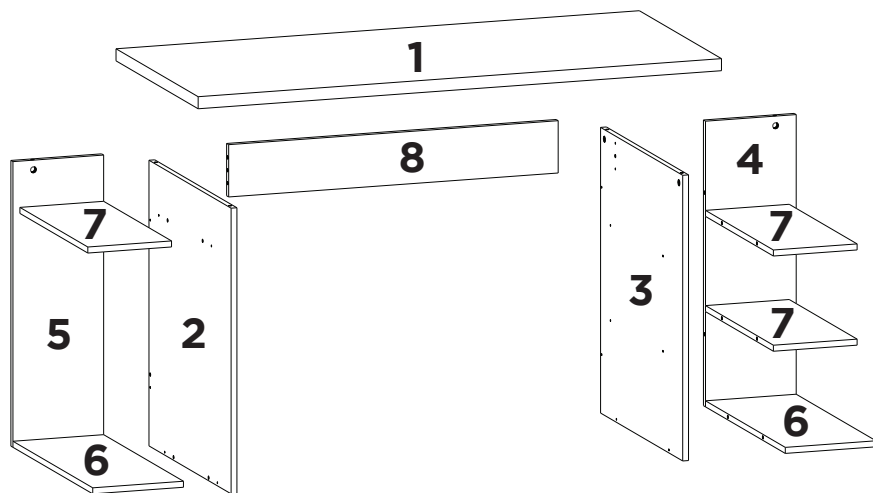

H

x8

1:1

LISTA DE PEÇAS

Nº PEÇA	CÓD. IND.	DESCRIÇÃO	QTD.	DIMENSÕES (mm)			PESO KG
				COMP.	LARG.	ESP.	
1	13352	Tampo	01	1350	600	30	9,20
2	13370	Lateral esquerda	01	710	600	15	3,94
3	13369	Lateral direita	01	710	600	15	3,94
4	13374	Fundo direito	01	710	234	15	1,54
5	13380	Fundo esquerdo	01	710	234	15	1,54
6	13383	Base direita/ esquerda	02	583	234	15	1,26
7	13386	Prateleira	03	496	216	15	0,99
8	13388	Costa	01	850	130	15	1,02