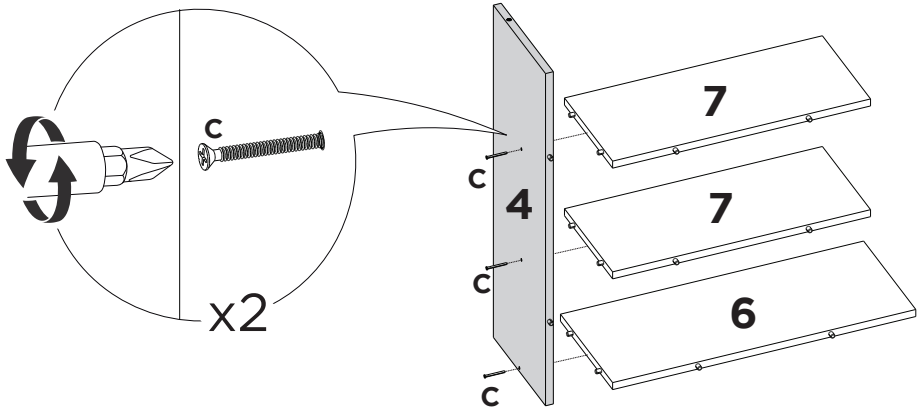

H

x8

1:1

LISTA DE PEÇAS

Nº PEÇA	CÓD. IND.	DESCRIÇÃO	QTD.	DIMENSÕES (mm)			PESO KG
				COMP.	LARG.	ESP.	
1	13352	Tampo	01	1350	600	30	9,20
2	13370	Lateral esquerda	01	710	600	15	3,94
3	13369	Lateral direita	01	710	600	15	3,94
4	13374	Fundo direito	01	710	234	15	1,54
5	13380	Fundo esquerdo	01	710	234	15	1,54
6	13383	Base direita/ esquerda	02	583	234	15	1,26
7	13386	Prateleira	03	496	216	15	0,99
8	13388	Costa	01	850	130	15	1,02

1

2

3

4

5

6

7

8