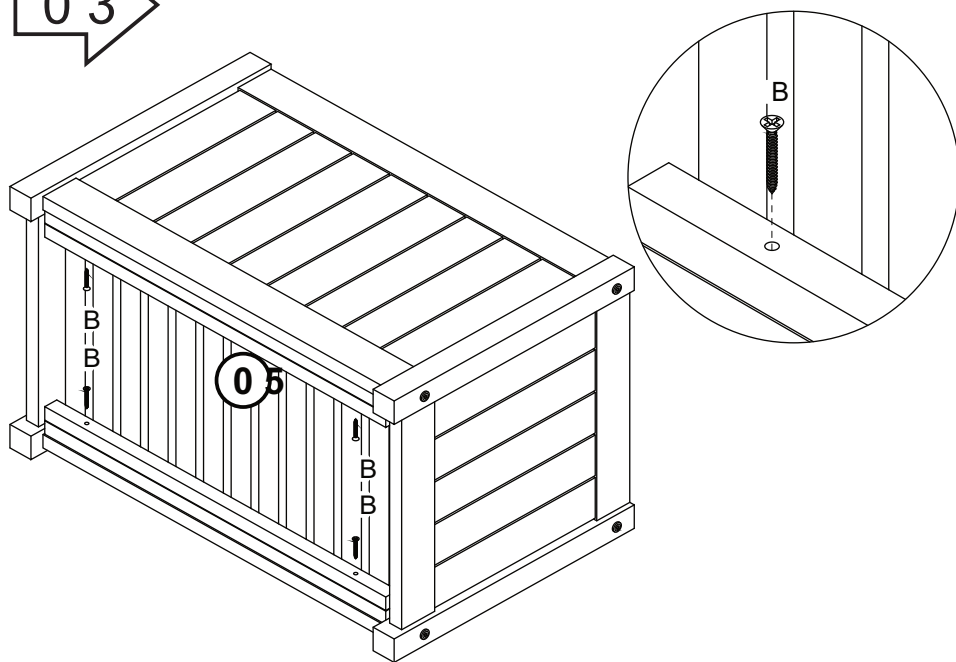

BAÚ COMBINE 65 CM

A	  7,0x70 cab 13	08x
B	  3,5 X 35	04x
C		01x
D	  3,50 X 20	09x
E		01x

01

02

03

04