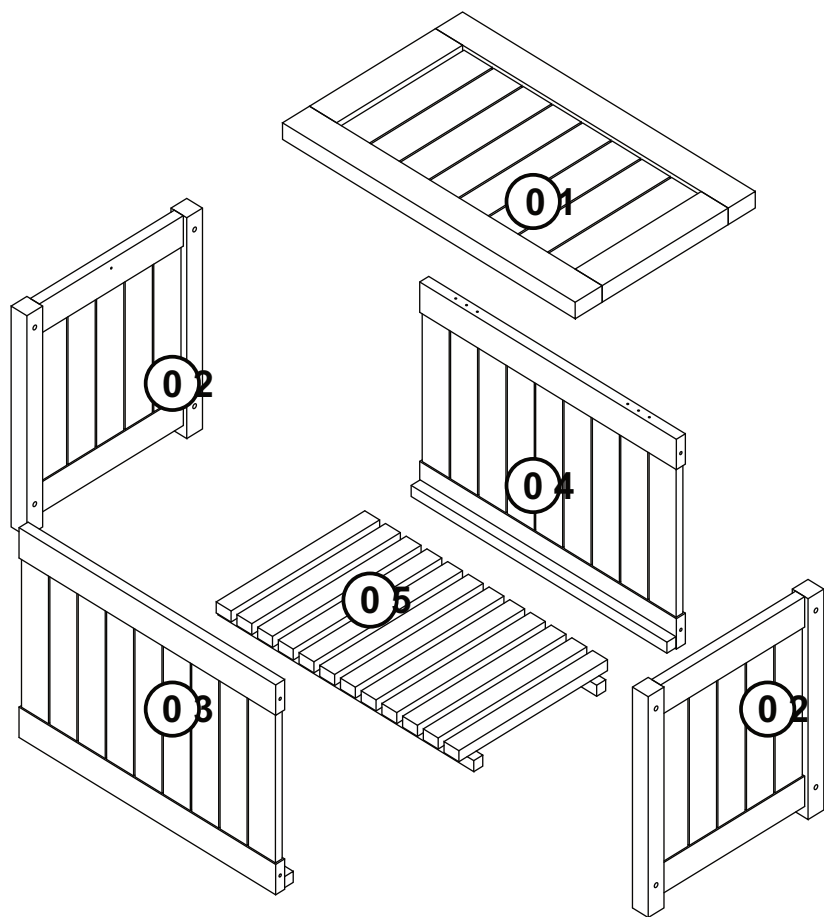

BAÚ COMBINE 65 CM

A	  7,0x70 cab 13	08x
B	  3,5 X 35	04x
C		01x
D	  3,50 X 20	09x
E		01x

01

02

03

04