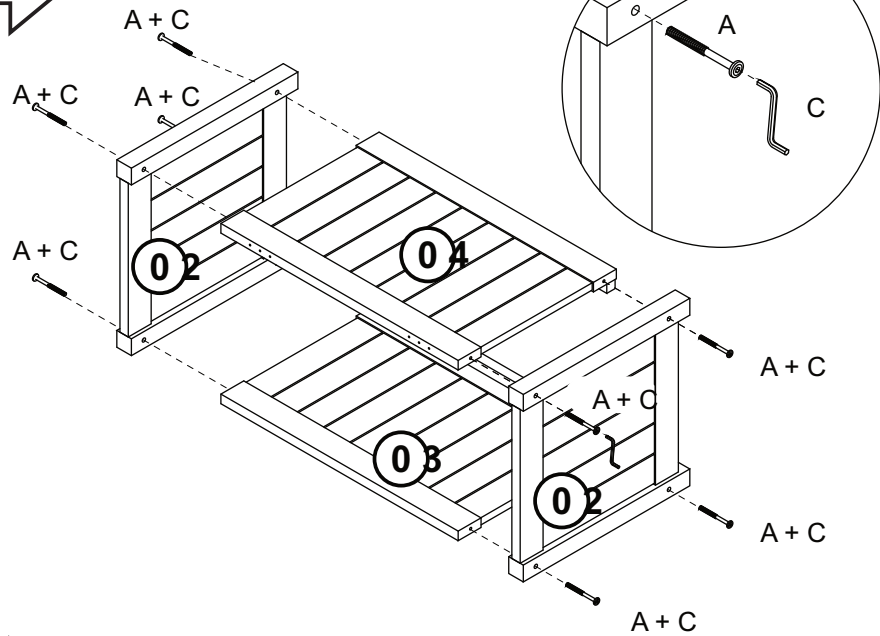

BAÚ COMBINE 65 CM

A	  7,0x70 cab 13	08x
B	  3,5 X 35	04x
C		01x
D	  3,50 X 20	09x
E		01x

01

02

03

04