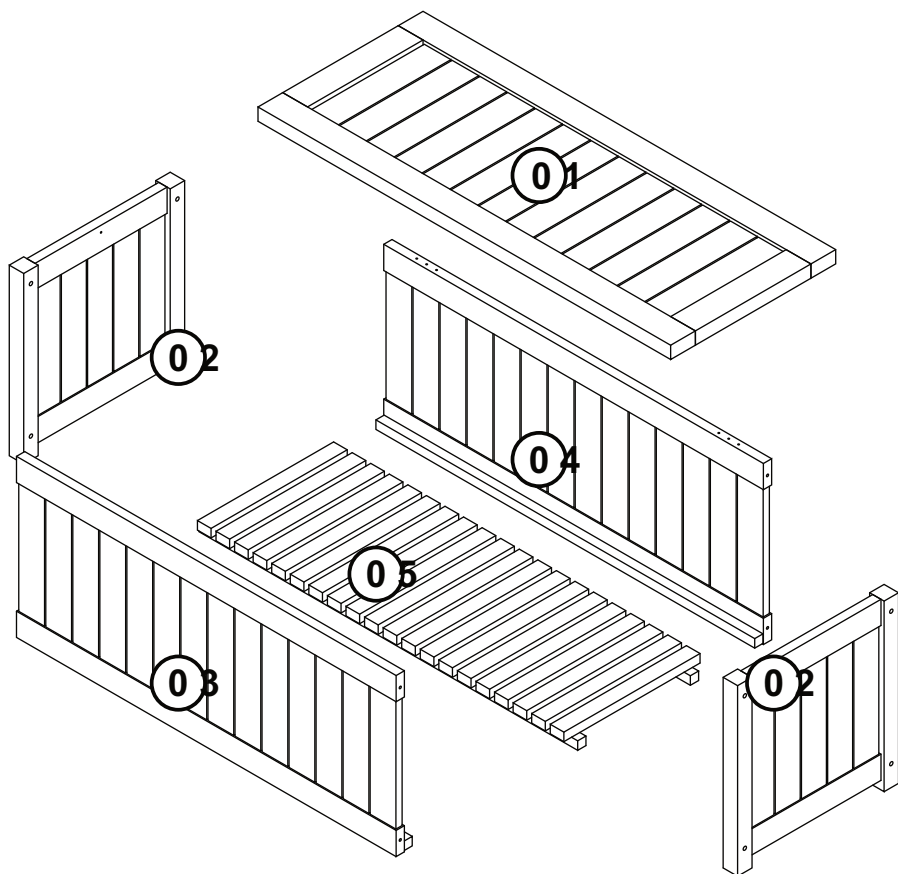

BAÚ COMBINE 100CM

A	  7,0x70 cab 13	08x
B	  3,5 X 35	06x
C		01x
D	  3,5 X 20	09x
E		01x