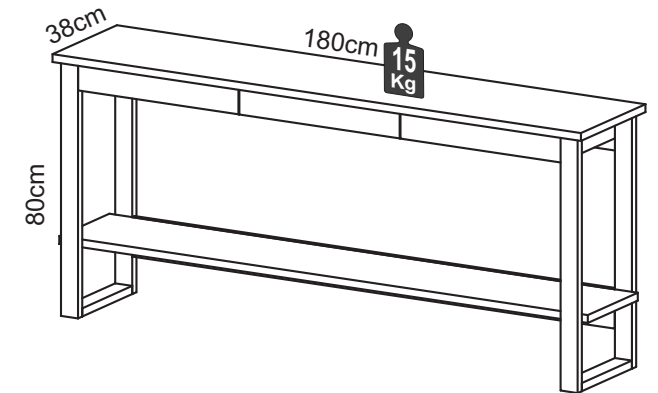

**Recomendamos
 que este produto
 seja montado por um
 técnico qualificado**

INSTRUÇÕES DE MONTAGEM

F47

Lista de peças / Parts list / Lista de piezas

01 - Tampo	01 - Top	01 - Tapa	1x	1800 x 380 x 24
02 - Prateleira	02 - Shelf	02 - Estante	1x	1800 x 295 x 24
03 - Pé Esquerdo	03 - Left Foot	03 - Pie Izquierdo	2x	776 x 58 x 25
04 - Pé Direito	04 - Right Foot	04 - Pie Derecho	2x	776 x 58 x 25
05 - Frontal	05 - Front	05 - Frente	2x	546 x 80 x 15
07 - Base	07 - Base	07 - Base	2x	295 x 58 x 25
08 - Travessa Superior	08 - Upper Crossbar	08 - Travesaño Superior	1x	1644 x 120 x 15
09 - Travessa Inferior	09 - Bottom Crossbar	09 - Travesaño Inferior	1x	1644 x 120 x 15
10 - Suporte Esquerdo	10 - Left Support	10 - Soporte Izquierdo	1x	313 x 80 x 15
11 - Suporte Direito	11 - Right Support	11 - Soporte Derecho	1x	313 x 80 x 15
12 - Suporte Esquerdo Gaveta	12 - Left Drawer Support	12 - Soporte del cajón Izquierdo	1x	313 x 80 x 15
13 - Suporte Direito Gaveta	13 - Right Drawer Support	13 - Soporte del Cajón Derecho	1x	313 x 80 x 15
14 - Frente Gaveta	14 - Drawer Front	14 - Frente del cajón	1x	546 x 77 x 15
15 - Lateral Esquerda Gaveta	15 - Left Side Drawer	15 - Cajón Lateral Izquierdo	1x	300 x 60 x 15
16 - Lateral Direita Gaveta	16 - Right Side Drawer	16 - Cajón Lateral Derecho	1x	300 x 60 x 15
17 - Costa Gaveta	17 - Coast Drawer	17 - Costa del Cajón	1x	496 x 60 x 15
18 - Fundo Gaveta	18 - Bottom Drawer	18 - Fondo del Cajón	1x	510 x 299 x 3