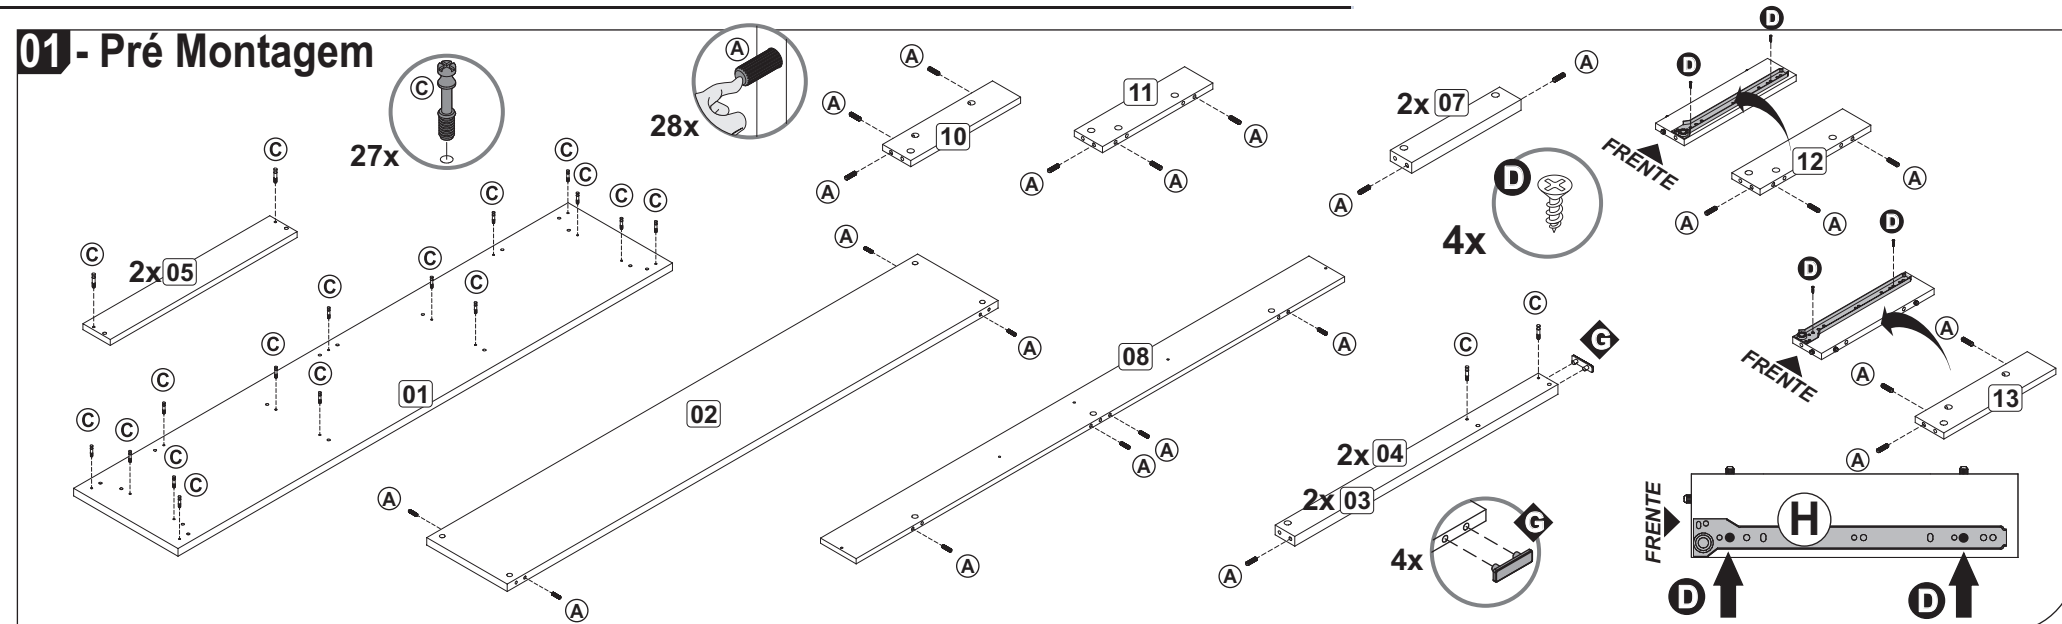

01 - Pré Montagem