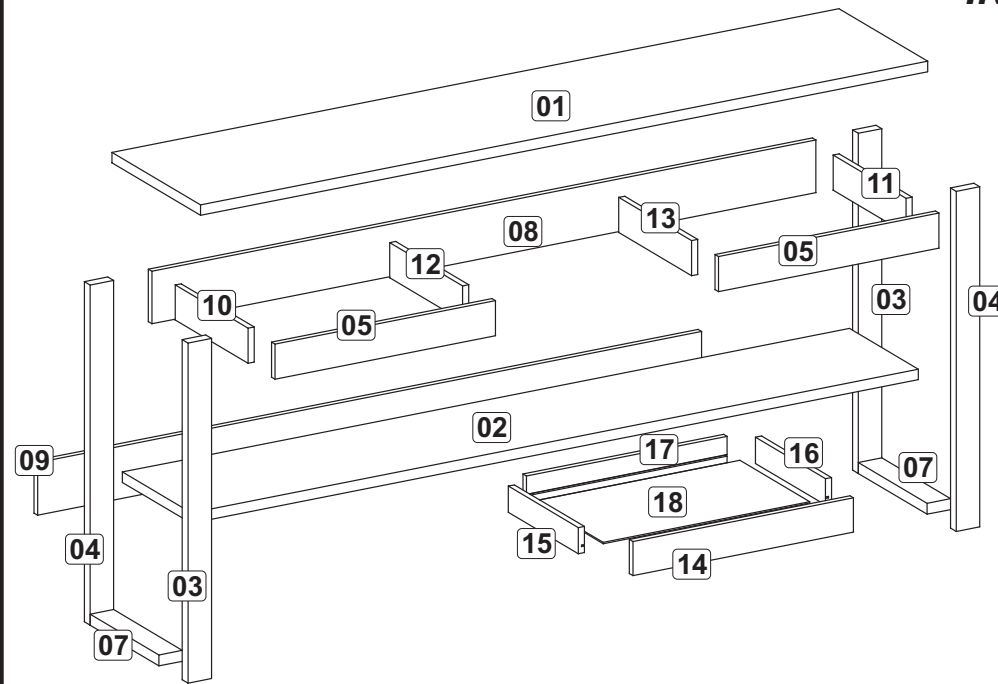

**Recomendamos
 que este produto
 seja montado por um
 técnico qualificado**

INSTRUÇÕES DE MONTAGEM

F47

Lista de peças / Parts list / Lista de piezas

01 - Tampo	01 - Top	01 - Tapa	1x	1800 x 380 x 24
02 - Prateleira	02 - Shelf	02 - Estante	1x	1800 x 295 x 24
03 - Pé Esquerdo	03 - Left Foot	03 - Pie Izquierdo	2x	776 x 58 x 25
04 - Pé Direito	04 - Right Foot	04 - Pie Derecho	2x	776 x 58 x 25
05 - Frontal	05 - Front	05 - Frente	2x	546 x 80 x 15
07 - Base	07 - Base	07 - Base	2x	295 x 58 x 25
08 - Travessa Superior	08 - Upper Crossbar	08 - Travesaño Superior	1x	1644 x 120 x 15
09 - Travessa Inferior	09 - Bottom Crossbar	09 - Travesaño Inferior	1x	1644 x 120 x 15
10 - Suporte Esquerdo	10 - Left Support	10 - Soporte Izquierdo	1x	313 x 80 x 15
11 - Suporte Direito	11 - Right Support	11 - Soporte Derecho	1x	313 x 80 x 15
12 - Suporte Esquerdo Gaveta	12 - Left Drawer Support	12 - Soporte del cajón Izquierdo	1x	313 x 80 x 15
13 - Suporte Direito Gaveta	13 - Right Drawer Support	13 - Soporte del Cajón Derecho	1x	313 x 80 x 15
14 - Frente Gaveta	14 - Drawer Front	14 - Frente del cajón	1x	546 x 77 x 15
15 - Lateral Esquerda Gaveta	15 - Left Side Drawer	15 - Cajón Lateral Izquierdo	1x	300 x 60 x 15
16 - Lateral Direita Gaveta	16 - Right Side Drawer	16 - Cajón Lateral Derecho	1x	300 x 60 x 15
17 - Costa Gaveta	17 - Coast Drawer	17 - Costa del Cajón	1x	496 x 60 x 15
18 - Fundo Gaveta	18 - Bottom Drawer	18 - Fondo del Cajón	1x	510 x 299 x 3