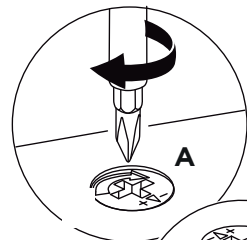

1:1

LISTA DE PEÇAS

Nº PEÇA	CÓD. IND.	DESCRIÇÃO	QTD.	DIMENSÕES (mm)			PESO KG
				COMP.	LARG.	ESP.	
1	MES1243.01	TAMPO	02	930	525	15	5,3
2	MES1243.02	LATERAL	02	170	525	15	1
3	MES1243.03	DIVISÓRIA	01	899	170	15	1,6
4	MES1243.04	BASE TAMPO	02	300	190	15	0,6
5	MES1243.05	BASE LATERAL	02	300	190	15	0,6
6	MES1243.06	BASE TRAVESSA	04	400	100	15	0,4
7	MES1243.07	BASE LATERAL MENOR	02	159	100	15	0,2

1

2

3

4

5

X4

6

X2