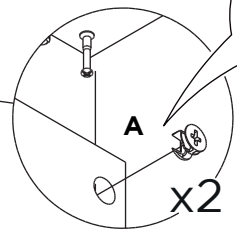

1:1

LISTA DE PEÇAS

Nº PEÇA	CÓD. IND.	DESCRIÇÃO	QTD.	DIMENSÕES (mm)			PESO KG
				COMP.	LARG.	ESP.	
1	MES1243.01	TAMPO	02	930	525	15	5,3
2	MES1243.02	LATERAL	02	170	525	15	1
3	MES1243.03	DIVISÓRIA	01	899	170	15	1,6
4	MES1243.04	BASE TAMPO	02	300	190	15	0,6
5	MES1243.05	BASE LATERAL	02	300	190	15	0,6
6	MES1243.06	BASE TRAVESSA	04	400	100	15	0,4
7	MES1243.07	BASE LATERAL MENOR	02	159	100	15	0,2

1

2

3

4

5

X4

6

X2