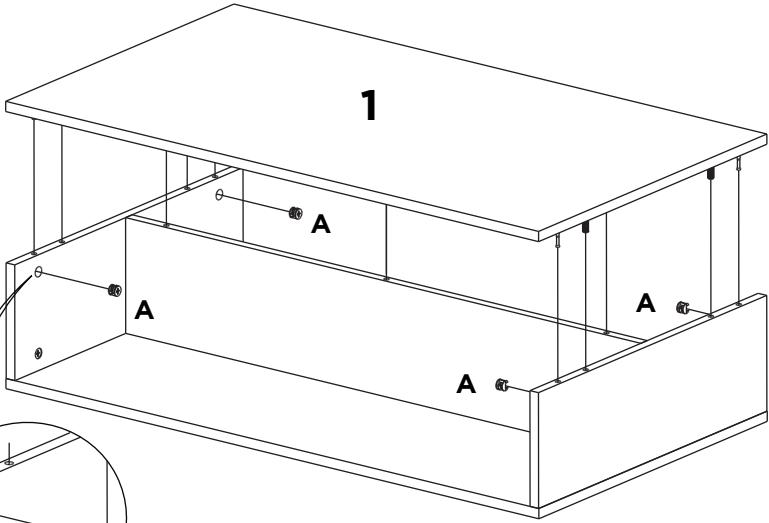

1:1

LISTA DE PEÇAS

Nº PEÇA	CÓD. IND.	DESCRIÇÃO	QTD.	DIMENSÕES (mm)			PESO KG
				COMP.	LARG.	ESP.	
1	MES1243.01	TAMPO	02	930	525	15	5,3
2	MES1243.02	LATERAL	02	170	525	15	1
3	MES1243.03	DIVISÓRIA	01	899	170	15	1,6
4	MES1243.04	BASE TAMPO	02	300	190	15	0,6
5	MES1243.05	BASE LATERAL	02	300	190	15	0,6
6	MES1243.06	BASE TRAVESSA	04	400	100	15	0,4
7	MES1243.07	BASE LATERAL MENOR	02	159	100	15	0,2

1

2

3

4

5

X4

6

X2