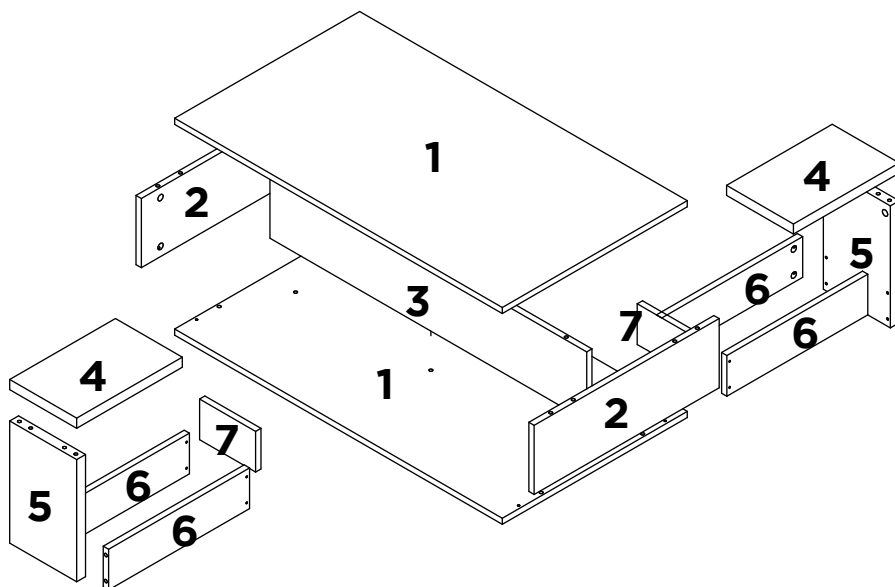

1:1

LISTA DE PEÇAS

Nº PEÇA	CÓD. IND.	DESCRIÇÃO	QTD.	DIMENSÕES (mm)			PESO KG
				COMP.	LARG.	ESP.	
1	MES1243.01	TAMPO	02	930	525	15	5,3
2	MES1243.02	LATERAL	02	170	525	15	1
3	MES1243.03	DIVISÓRIA	01	899	170	15	1,6
4	MES1243.04	BASE TAMPO	02	300	190	15	0,6
5	MES1243.05	BASE LATERAL	02	300	190	15	0,6
6	MES1243.06	BASE TRAVESSA	04	400	100	15	0,4
7	MES1243.07	BASE LATERAL MENOR	02	159	100	15	0,2