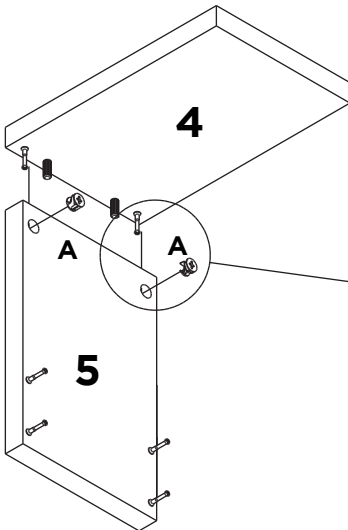

1:1

LISTA DE PEÇAS

Nº PEÇA	CÓD. IND.	DESCRIÇÃO	QTD.	DIMENSÕES (mm)			PESO KG
				COMP.	LARG.	ESP.	
1	MES1243.01	TAMPO	02	930	525	15	5,3
2	MES1243.02	LATERAL	02	170	525	15	1
3	MES1243.03	DIVISÓRIA	01	899	170	15	1,6
4	MES1243.04	BASE TAMPO	02	300	190	15	0,6
5	MES1243.05	BASE LATERAL	02	300	190	15	0,6
6	MES1243.06	BASE TRAVESSA	04	400	100	15	0,4
7	MES1243.07	BASE LATERAL MENOR	02	159	100	15	0,2

1

2

3

4

5

X4

6

X2