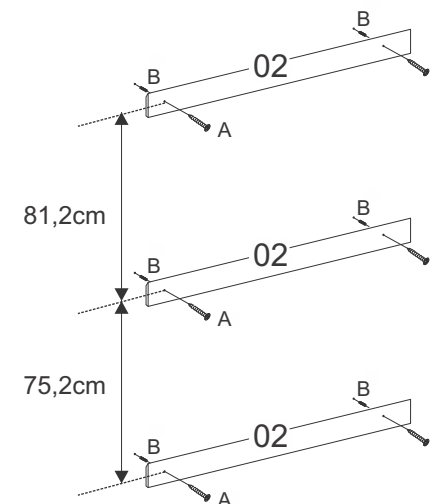

Atenção Sr. Montador
Ao Abrir a embalagem remova as molduras da parede que estão semi-fixadas ao quadro de Espelho

VISTA TRASEIRA