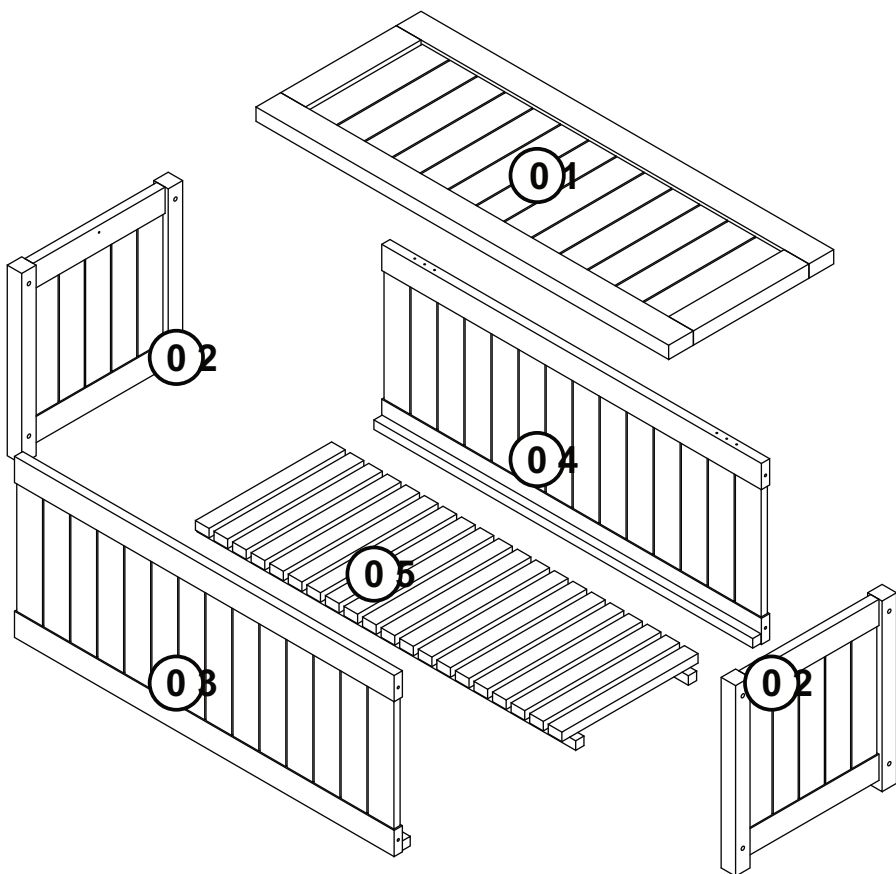

# BAÚ COMBINE 100CM

A	  7,0x70 cab 13	08x
B	  3,5 X 35	06x
C		01x
D	  3,5 X 20	09x
E		01x