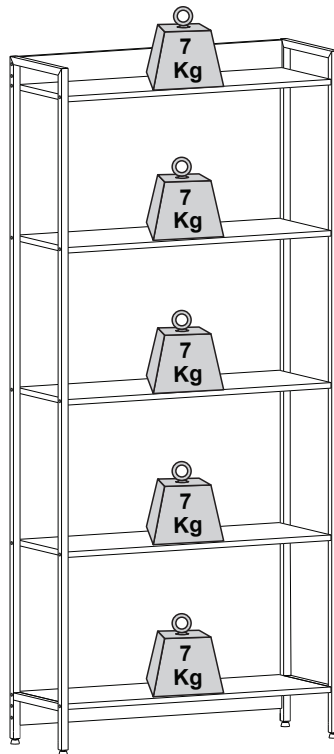

## LISTA DE FERRAGENS

REF.	Cód.	DESCRIÇÃO	ILUSTRAÇÃO	QTD.
A	4691	Sapata niveladora 1/4" x 3/4" 18mm		04
B	5658	Bucha embutida com rosca 1/4" 20x20		04
C	7091	Parafuso flangeado philips 4,0 x 50mm		28
D	8092	Parafuso Allen 7,0 x 60mm		04
E	7089	Parafuso flangeado philips 5,0 x 35mm		04

# LISTA DE PEÇAS

## PEÇAS POR VOLUME

### MÓVEL COMPLETO

Nº PEÇA	Cód IND	DESCRIÇÃO	QTD	DIMENSÕES (mm)			PESO KG
				COMP	LARG	ESP	
1	14946	Estrutura Aço	02	1850	300	20	2,30
2	19282	Prateleira 45	05	410	300	15	1,23
	11179	Prateleira 60	05	560	300	15	1,55
	11200	Prateleira 80	05	760	300	15	2,11
3	19283	Travessa 45	02	410	75	15	0,33
	11181	Travessa 60	02	560	75	15	0,39
	11201	Travessa 80	02	760	75	15	0,53