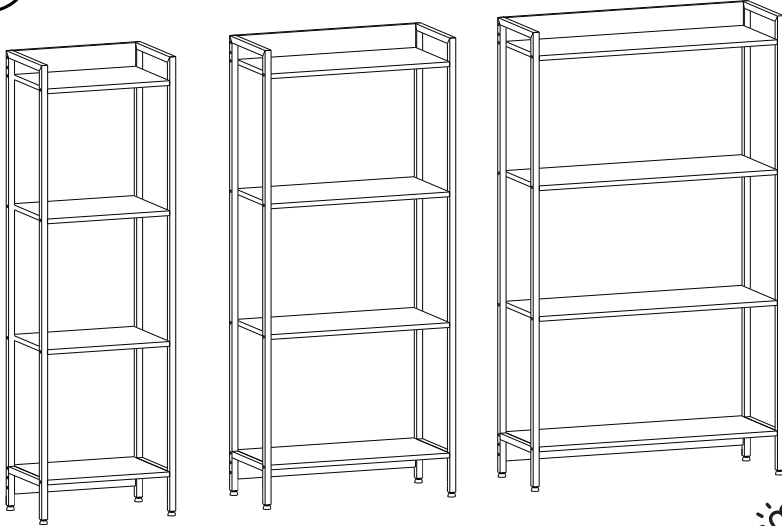

yes casa

madeiramadeira

V.01