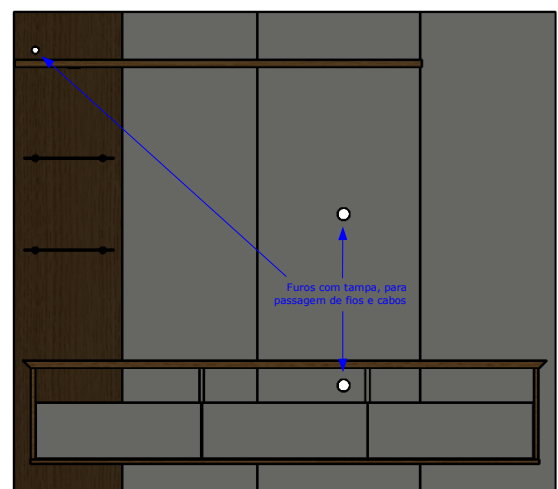

Painel Trend**Características gerais do produto**

- Dimensões: 1605 x 1800 x 331mm.
- Espaço livre de 988 x 1440mm (A x L) para instalação de TV LED/Smart de até 60".
- Base, Divisórias, Laterais, Portas dos nichos, Painéis, Sarrafo do painel e barras traseiras de MDP (Medium Density Particleboard) com 15mm de espessura. Prateleira superior maior MDP (Medium Density Particleboard) com 25mm de espessura. Tampo de MDF (Medium Density Fiberboard) com 25mm de espessura.
- Acabamento de bordas por fita de papel decorativo, aplicada mecanicamente por sistema hot melting.
- Acabamento de superfície por pintura/impressão com verniz UV em padrões Premium semibrilhantes, com textura em alto-relevo, ou em padrões lisos (consultar padrões de cor disponíveis).
- Porta basculantes sem puxador e com dobradiças metálicas.
- Sistema prático de instalação por encaixe entre barras de MDP na parte traseira do painel e na parede e com fixação reforçada por parafusos extras.
- A configuração com sarrafos e barras traseiras de 15mm possibilita a instalação oculta de cabos e fios, que podem ser transpassados à TV e demais equipamentos, na frente do painel.

VISTA FRONTAL

Medidas nominais de Altura x Largura x Profundidade do produto montado, incluindo as barras traseiras.

TV de até 60" com peso de até 25kg. Suportes e parafusos para fixar TV no painel não inclusos no produto. Para instalar TV com base, sobre o tampo, verificar a profundidade da base da TV (até 301mm).

A instalação adequada do painel depende da correta fixação da barra traseira na parede e no painel e das condições da parede quanto à regularidade da superfície (parede plana, sem ondulações) e quanto à resistência ao peso total do móvel, mais até 25kg da TV e mais até 35kg de outros equipamentos e objetos uniformemente distribuídos nos nichos e prateleiras.