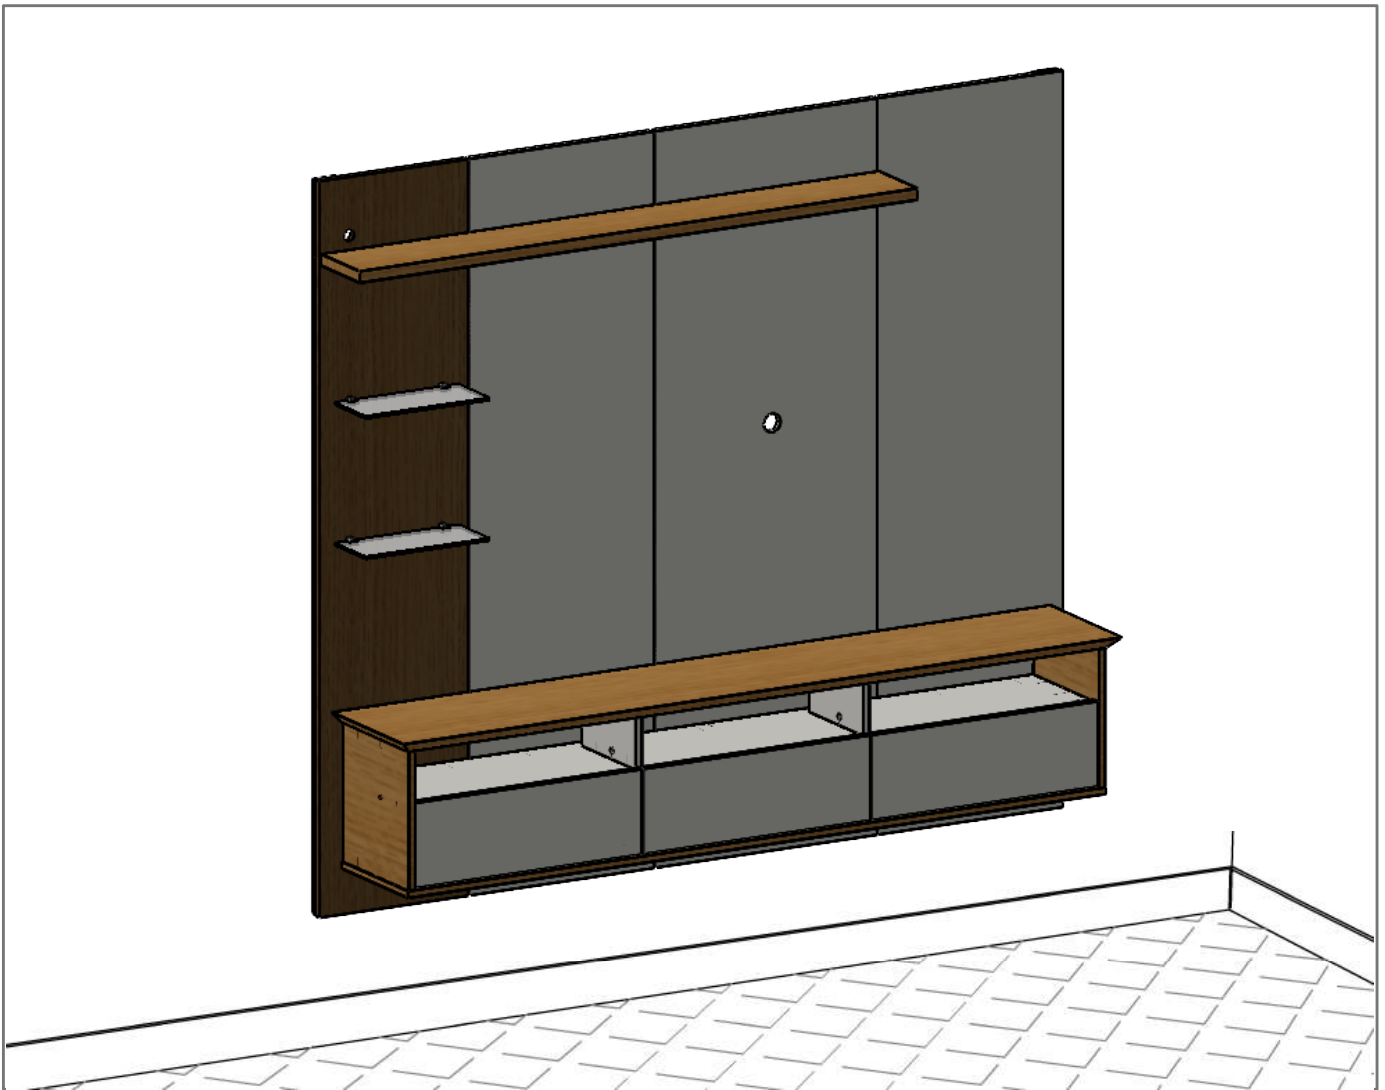

Painel Trend**Características gerais do produto**

- Dimensões: 1605 x 1800 x 331mm.
- Espaço livre de 988 x 1440mm (A x L) para instalação de TV LED/Smart de até 60".
- Base, Divisórias, Laterais, Portas dos nichos, Painéis, Sarrafo do painel e barras traseiras de MDP (Medium Density Particleboard) com 15mm de espessura. Prateleira superior maior MDP (Medium Density Particleboard) com 25mm de espessura. Tampo de MDF (Medium Density Fiberboard) com 25mm de espessura.
- Acabamento de bordas por fita de papel decorativo, aplicada mecanicamente por sistema hot melting.
- Acabamento de superfície por pintura/impressão com verniz UV em padrões Premium semibrilhantes, com textura em alto-relevo, ou em padrões lisos (consultar padrões de cor disponíveis).
- Porta basculantes sem puxador e com dobradiças metálicas.
- Sistema prático de instalação por encaixe entre barras de MDP na parte traseira do painel e na parede e com fixação reforçada por parafusos extras.
- A configuração com sarrafos e barras traseiras de 15mm possibilita a instalação oculta de cabos e fios, que podem ser transpassados à TV e demais equipamentos, na frente do painel.

VISTA FRONTAL

Medidas nominais de Altura x Largura x Profundidade do produto montado, incluindo as barras traseiras.

TV de até 60" com peso de até 25kg. Suportes e parafusos para fixar TV no painel não inclusos no produto. Para instalar TV com base, sobre o tampo, verificar a profundidade da base da TV (até 301mm).

A instalação adequada do painel depende da correta fixação da barra traseira na parede e no painel e das condições da parede quanto à regularidade da superfície (parede plana, sem ondulações) e quanto à resistência ao peso total do móvel, mais até 25kg da TV e mais até 35kg de outros equipamentos e objetos uniformemente distribuídos nos nichos e prateleiras.