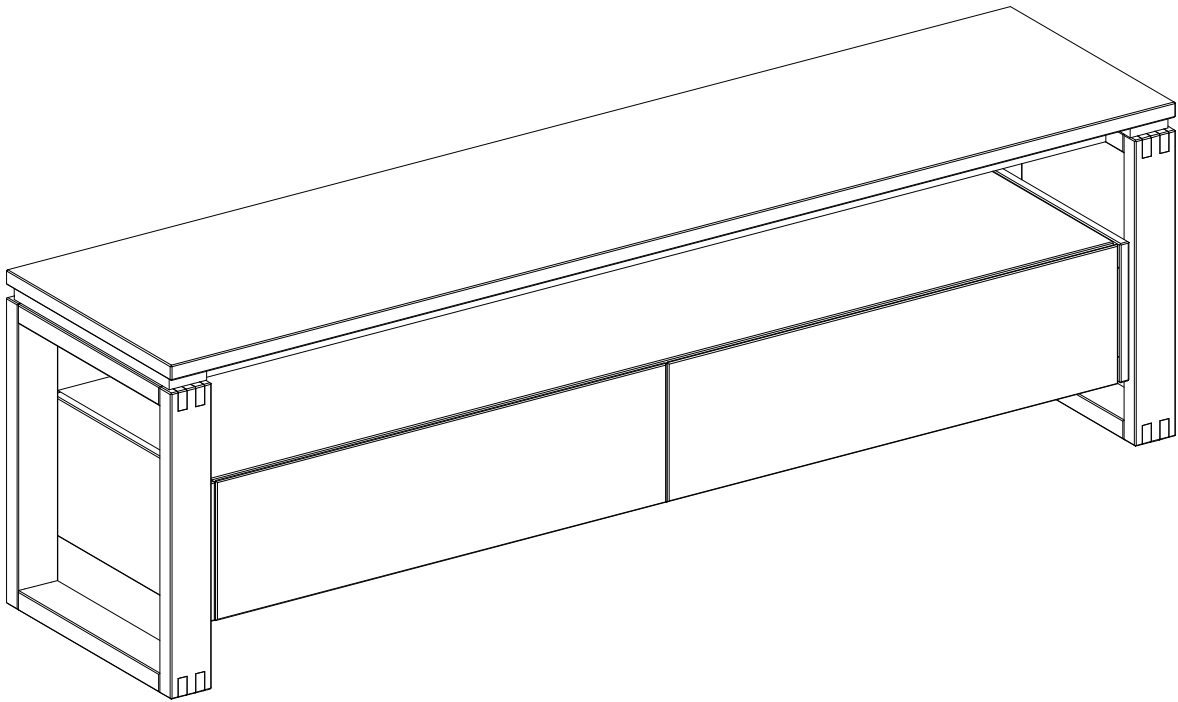

ARTEMOBILI
móveis com encaixe perfeito

Rack 1600 Craft

- 1 (1x) - 1600 x 392 x 22
- 2 (2x) - 1470 x 44 x 28
- 3 (2x) - 196 x 44 x 18
- 4 (1x) - 1454 x 179 x 3
- 5 (1x) - 1440 x 361 x 15
- 6 (2x) - 458 x 392 x 65
- 7 (2x) - 377 x 200 x 15
- 8 (1x) - 346 x 165 x 15
- 9 (2x) - 663 x 300 x 3
- 10 (2x) - 717 x 200 x 15
- 11 (2x) - 300 x 150 x 15
- 12 (2x) - 300 x 150 x 15
- 13 (2x) - 648 x 145 x 15
- 14 (1x) - 1440 x 361 x 15
- 15 (1x) - 90 x 44 x 28