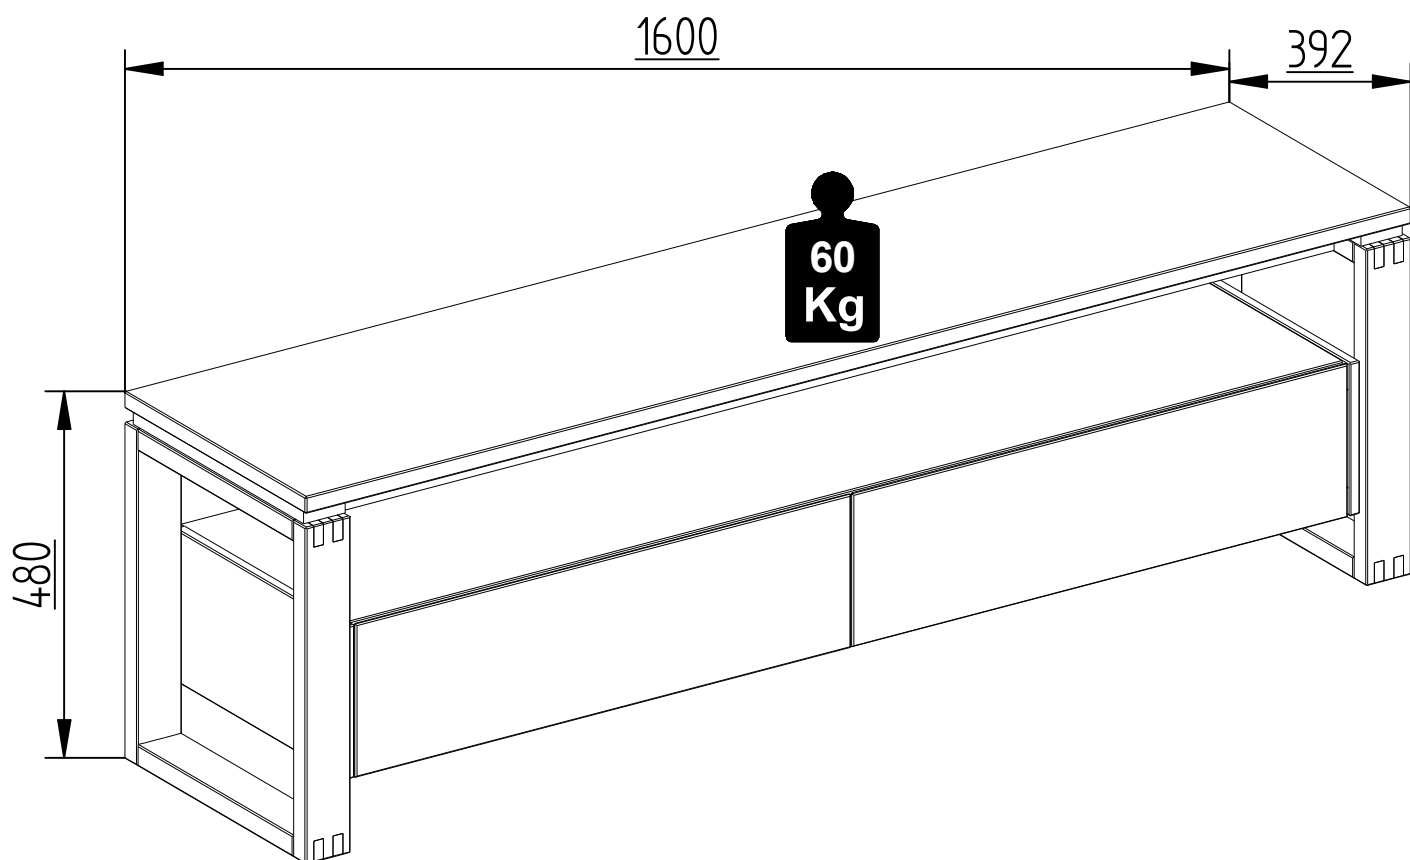

CUIDADOS COM O MÓVEL

Para limpeza e conservação deste produto, use apenas um pano macio, umedecido com água e sabão neutro (sem amônia).

Não use álcool, detergentes, abrasivos, etc...

Não deixe este produto em contato com o sol, fonte de calor ou ambiente com muito pó.