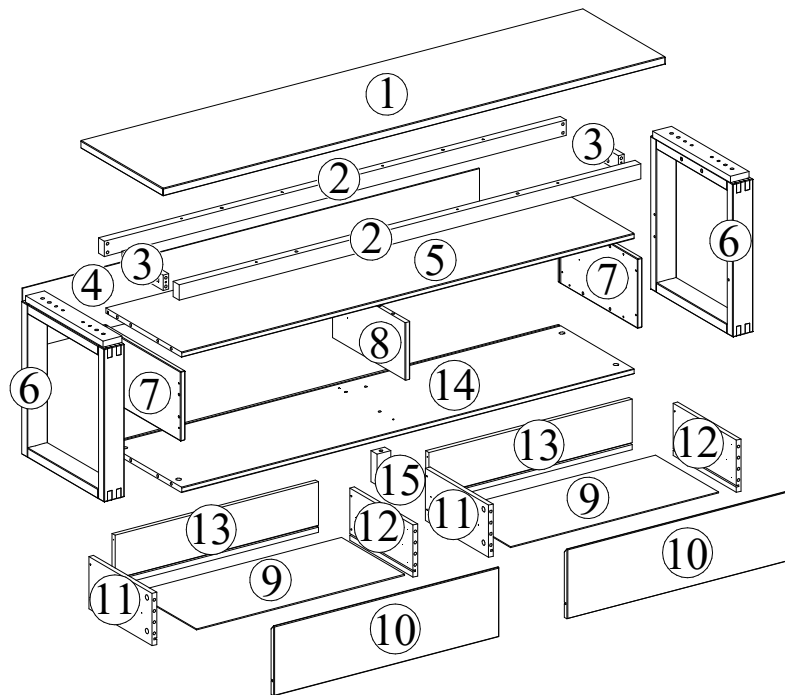

ARTEMOBILI
móveis com encaixe perfeito

Rack 1600 Craft

- 1 (1x) - 1600 x 392 x 22
- 2 (2x) - 1470 x 44 x 28
- 3 (2x) - 196 x 44 x 18
- 4 (1x) - 1454 x 179 x 3
- 5 (1x) - 1440 x 361 x 15
- 6 (2x) - 458 x 392 x 65
- 7 (2x) - 377 x 200 x 15
- 8 (1x) - 346 x 165 x 15
- 9 (2x) - 663 x 300 x 3
- 10 (2x) - 717 x 200 x 15
- 11 (2x) - 300 x 150 x 15
- 12 (2x) - 300 x 150 x 15
- 13 (2x) - 648 x 145 x 15
- 14 (1x) - 1440 x 361 x 15
- 15 (1x) - 90 x 44 x 28

A - 8x30 - 32x

B - 6x30 - 8x

C - 20x

D - 20x

E - 3,5x35 - 16x

F - 4x40 - 12x

G - 3,5x12 - 16x

H - 3,5x14 - 6x