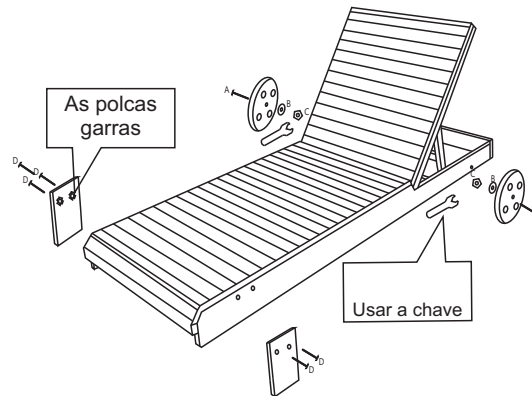

Espreguiçadeira Nova Monte Carlo

Ref.: 15.1

INSTRUÇÕES DE MONTAGEM

Assembly Instructions
Instrucciones de montaje

00:15

A		2
B		2
C		2
D		4
E		1
F		1

1 / 2

2 / 2

FABRICADO NO BRASIL

Important

Importante

EU AMO A NATUREZA