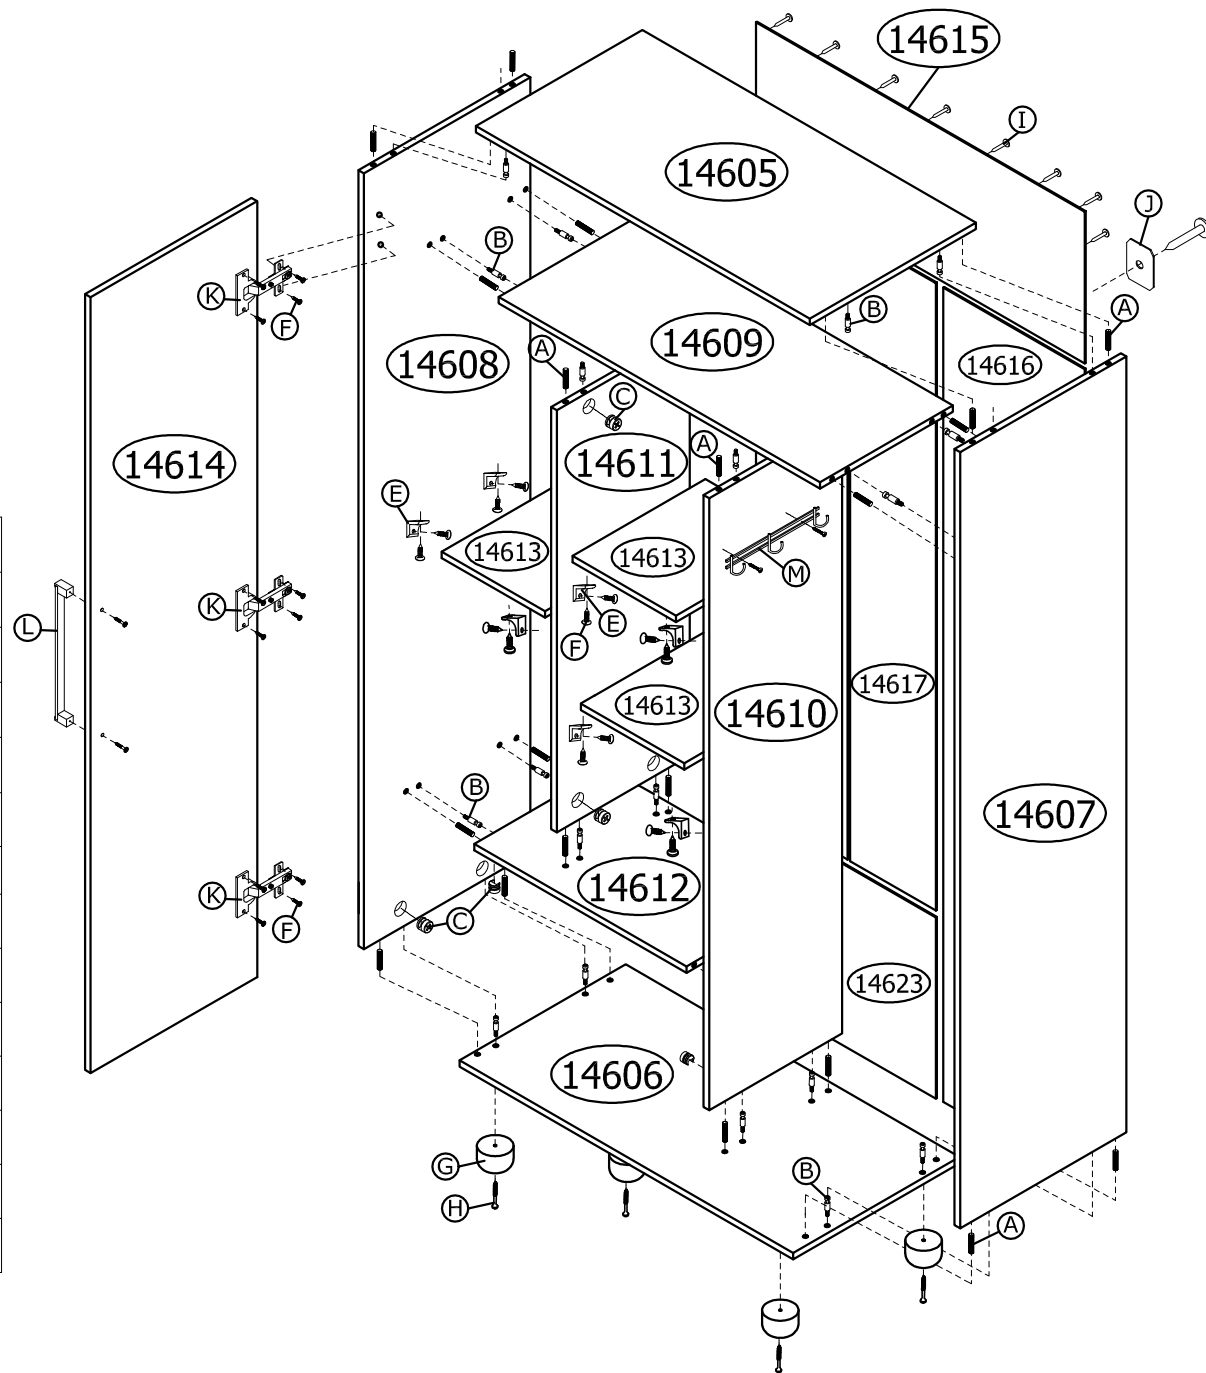

Ref.1293 Estante multifuncional

Alt.1900 Larg.904 Prof.465 mm MDF UV

Descrição		
1	14608	Lateral Esquerda
2	14606	Tampo Base
3	14612	Prateleira fixa
4	14610	Divisória direita
5	14611	Divisória esquerda
6	14609	Prateleira superior
7	14607	Lateral direita
8	14605	Tampo superior
9	14616	Fundo direito
10	14623	Fundo inferior esq.
11	14617	Fundos central e esq.
12	14615	Fundo superior
13	H	Pés de pvc
14	14613	Prateleiras móveis
15	14614	Portas

Ferragem			
A		Cavilha 6 x 30 mm	24
B		Minifix 6 x 32 mm	24
C		Tambor 15 x 15 mm	24
D		Tampa Adesiva 19 mm	24
E		Suporte L 13 x 13	12
F		Parafuso 3,5 x 14 cp	36
G		Pés de pvc 70 x 50mm	04
H		4,5 x 30 cc	04
I		Pregos 10 x 10	80
J		Fixador costas	25
K		Dobradiça c. 35m Reta	06
L		Puxador seta f 192	02
M		Porta vassoura	01