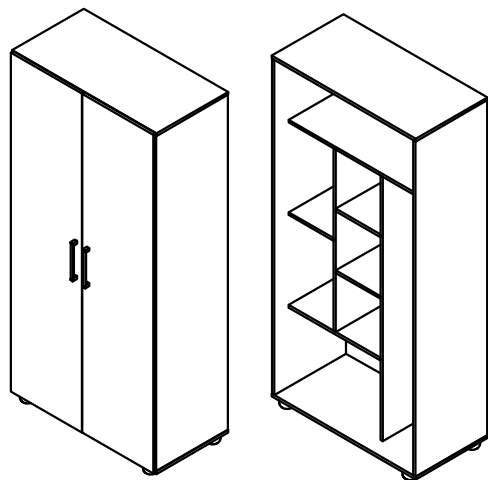

Ref.1293 Estante multifuncional

Alt.1900 Larg.904 Prof.465 mm MDF UV

Descrição		
1	14608	Lateral Esquerda
2	14606	Tampo Base
3	14612	Prateleira fixa
4	14610	Divisória direita
5	14611	Divisória esquerda
6	14609	Prateleira superior
7	14607	Lateral direita
8	14605	Tampo superior
9	14616	Fundo direito
10	14623	Fundo inferior esq.
11	14617	Fundos central e esq.
12	14615	Fundo superior
13	H	Pés de pvc
14	14613	Prateleiras móveis
15	14614	Portas