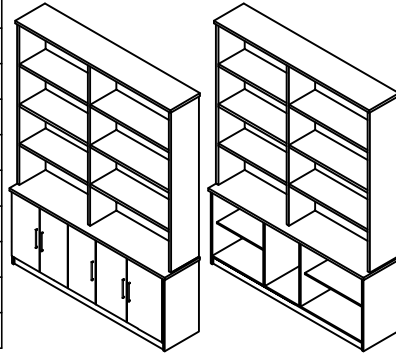

# Ref.1276 Estante 5 portas Alt.2100 Larg.1905 Prof.385 mm

Ferragem		Quat.
Cavilha 6 x 30		52
Parafuso minifix		19
Tambor minifix 15 x 12		19
Tampas adesivas		19
Parafuso soberbão 7 x 40		04
Parafuso soberbão 7 x 50		03
Parafuso 3,5 x 14 cp		76
Dobradiça curva caneco 35 mm		10
Puxador seta fur.192 mm		05
Sapata L 12 x 13,5 mm		08
Cantoneira 22 x 22 mm		10
Pregos 10 x 10		100
Chapinha para Pregos		25
Suporte de prateleira 13 x 13 mm		08
Pino Fixador 5 x 5 mm (R)( NIQUEL)		16

OBS.  
Mista MDF de 15 mm  
e MDP de 25 mm

## Ordem Nº Descrição

- 1 12375 Base
- 2 12373 Lateral esquerda
- 3 12374 Divisória
- 4 12376 Rodapé frontal e traseiro
- 5 12377 Rodapé central
- 6 12367 Tampo central
- 7 12380 Lateral sup. esquerda
- 8 12370 Prateleira fixa
- 9 12369 Divisória superior
- 10 12370 Prateleira fixa
- 11 12368 Lateral sup. direita
- 12 12366 Tampo superior
- 13 12379 Fundos infer.laterais
- 14 12383 Fundo infer. central
- 15 12378 Fundos superiores
- 16 12371 Prateleiras móveis sup. (4)
- 17 519 Prateleiras móveis inf. (2)
- 18 7289 Portas