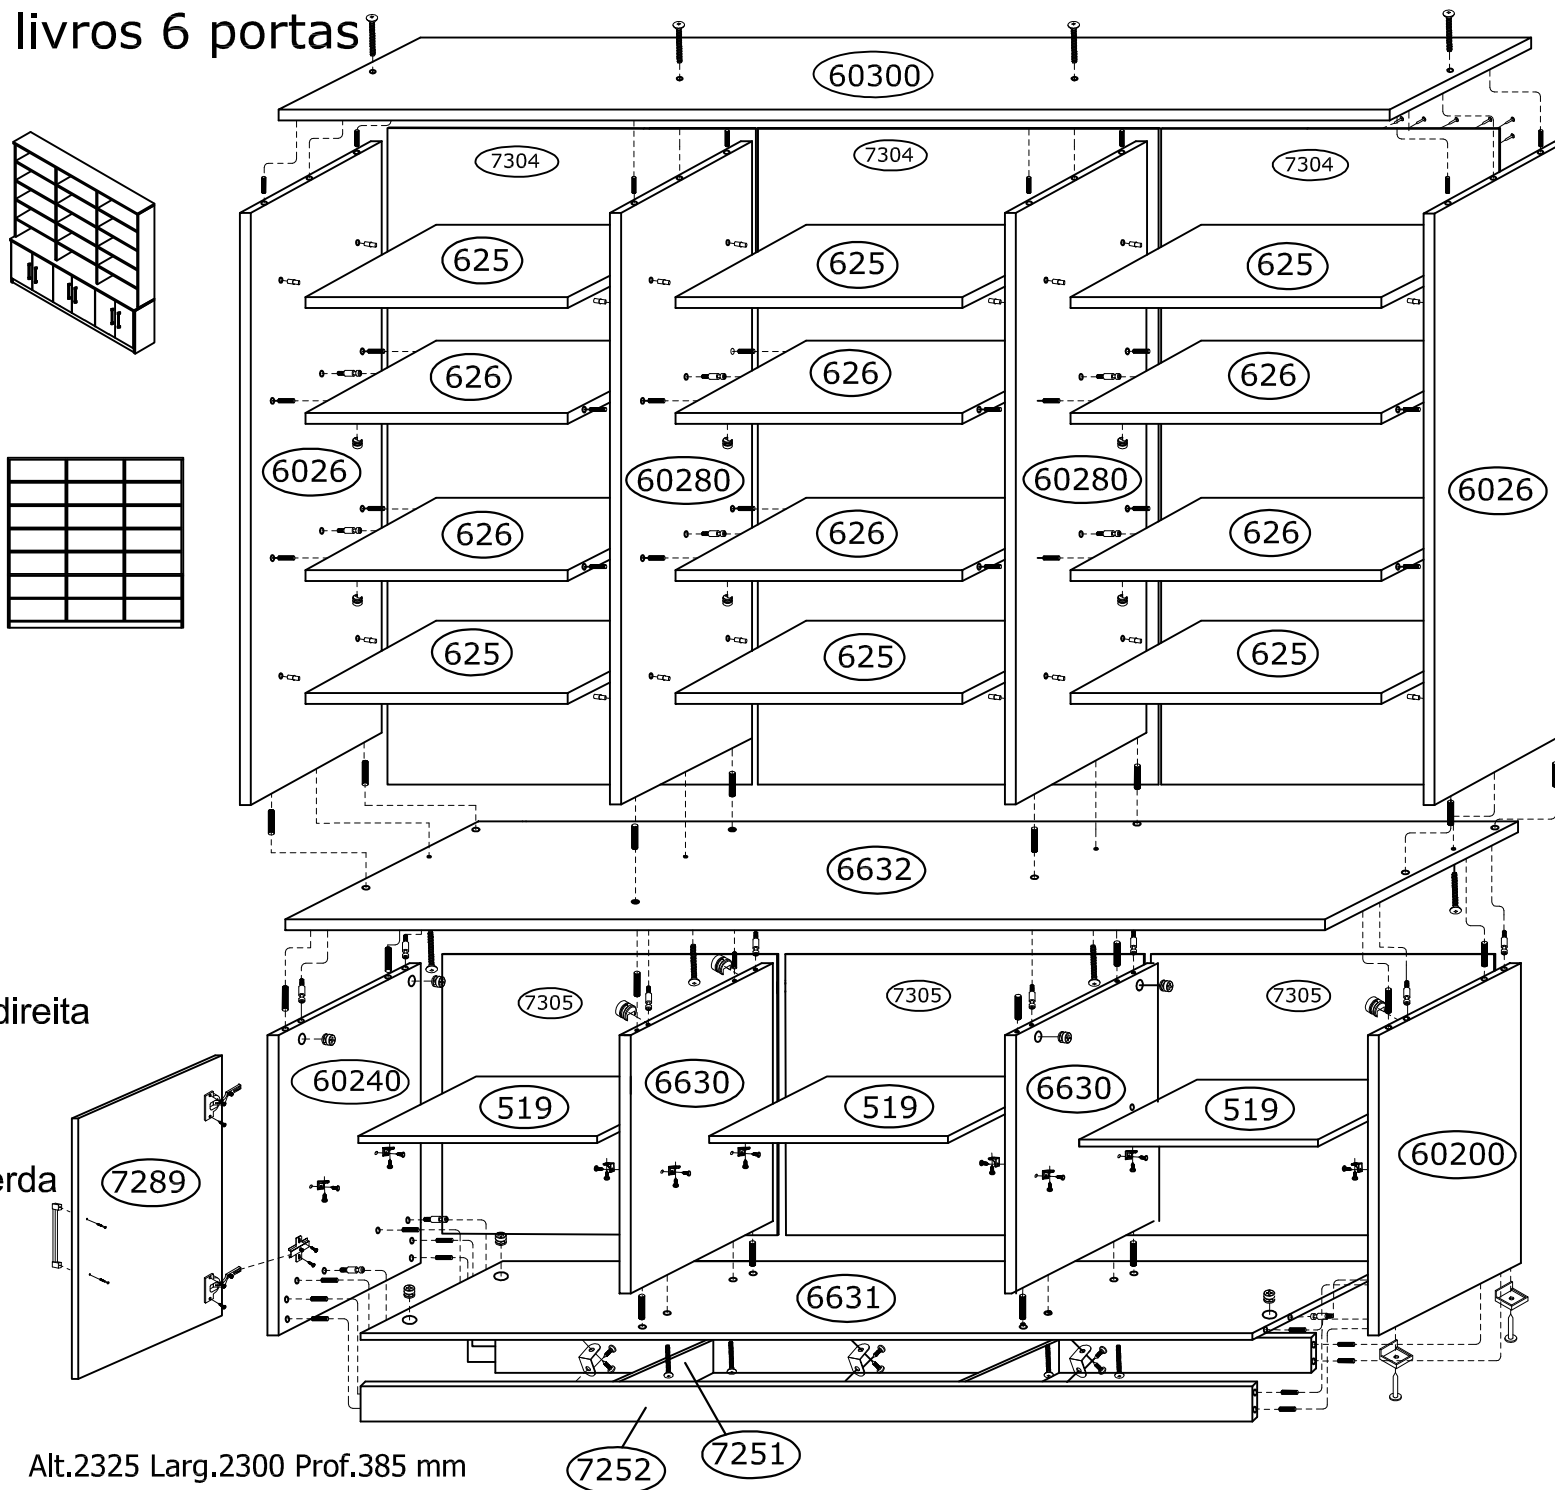

Ref.1287 Estante para livros 6 portas

Ferragem		Quat.
Cavilha 6 x 30		72
Parafuso minifix		24
Tambor minifix 15 x 12		24
Tampas adesivas		24
Parafuso soberbão 7 x 40		04
Parafuso soberbão 7 x 50		08
Parafuso 3,5 x 14 cp		92
Dobradiça curva caneco 35 mm		12
Puxador decór fur.192 mm		06
Sapata L 12 x 13,5 mm		08
Cantoneira 22 x 22 mm		10
Pregos 10 x 10		120
Chapinha para Pregos		30
Suporte de prateleira 13 x 13 mm		12
Pino Fixador 5 x 5 mm (R)(NIQUEL)		24

Ordem Nº Descrição

- 1 60300 Tampo superior
- 2 6026 Lateral
- 3 626 Prateleira fixa (6)
- 4 60280 Divisórias
- 5 6632 Tampo do meio
- 6 60200 Lateral do balcão direita
- 7 6630 Divisórias
- 8 6631 Base
- 9 7252 Rodapé
- 10 60240 Lateral balc. esquerda
- 11 625 Prateleiras (6)
- 12 519 Prateleiras (3)
- 13 7305 Fundos inferiores
- 14 7304 Fundos superiores
- 15 7289 Portas (6)
- 16 ----- Puxadores