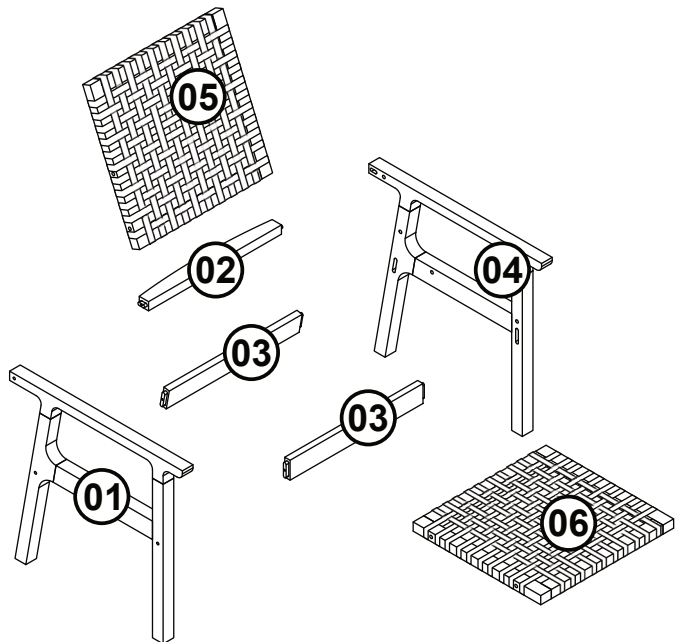

POLTRONA TRAÇO FIXA

A	 7,0x60 cab13	12x
B	 10x40	08x
C		01x