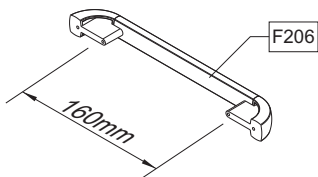

PORTAS / DOORS / PUERTAS

Nº	DESCRIÇÃO / DIMENSÃO	ACABAMENTO	QUANTIDADE	
	DESCRIPTION / DIMENSION (mm)	FINISH	QUANTITY	
	DESCRIPCIÓN / DIMENSIÓN (mm)	TERMINACIÓN	CANTIDAD	
5	3000003009	PORTA SS HOR-70 CLASSIC C/REF BRA	AÇO/STEEL/ACERO - BRANCO/WHITE/BLANCO	1
	3000007156	PORTA SS HOR-70 CLASSIC C/REF VMR	AÇO/STEEL/ACERO - VERMELHO/RED/ROJO	1
	3000003011	PORTA SS HOR-70 CLASSIC C/REF PTO	AÇO/STEEL/ACERO - PRETO/BLACK/NEGRO	1
	3000010316	PORTA SS HOR-70 CLASSIC C/REF LRJ	AÇO/STEEL/ACERO - LARANJA/ORANGE/NARANJA	1
	3000003010	PORTA SS HOR-70 CLASSIC C/REF VRD	AÇO/STEEL/ACERO - VERDE/GREEN/VERDE	1

MONTAGEM DE FRENTE

ASSEMBLING INSTRUCTIONS-CABINETS FRONT PORTION

PORTA
DOOR
PUERTA
(685 x 257 X 20 MM)

PUXADOR / DIMENSÃO
HANDLE / DIMENSION
TIRADOR / DIMENSIÓN

KG Peso máximo suportado
Maximum weight supported
Peso máximo suportado