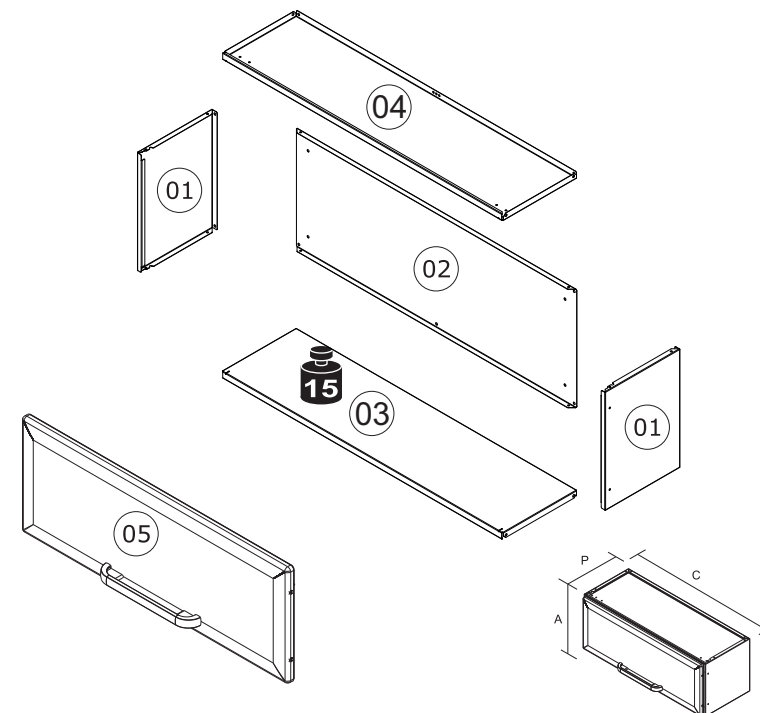

MONTAGEM DE FRENTE

ASSEMBLING INSTRUCTIONS-CABINETS FRONT PORTION

PORTA
DOOR
PUERTA
(685 x 257 X 20 MM)

PUXADOR / DIMENSÃO
HANDLE / DIMENSION
TIRADOR / DIMENSIÓN

KG Peso máximo suportado
Maximum weight supported
Peso máximo suportado