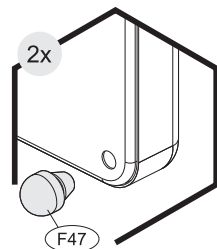

CORPO / CARCASS / CAJA

Nº	CÓDIGO	DESCRIÇÃO / DIMENSÃO	ACABAMENTO	QUANTIDADE
	CODE	DESCRIPTION / DIMENSION (mm)	FINISH	QUANTITY
	CÓDIGO	DESCRIPCIÓN / DIMENSIÓN (mm)	TERMINACIÓN	CANTIDAD
1	300000126	LATERAL IPH-70 IDEAL BRA	AÇO/STEEL/ACERO - BRANCO/WHITE/BLANCO	2
2	3000001634	COSTA IPH-70 BRA	AÇO/STEEL/ACERO - BRANCO/WHITE/BLANCO	1
3	3000001022	TETO/FUNDO IPLD-70 BRA	AÇO/STEEL/ACERO - BRANCO/WHITE/BLANCO	1
4	3000001636	TETO IPH-70 ANITA BRA	AÇO/STEEL/ACERO - BRANCO/WHITE/BLANCO	1

PORTAS / DOORS / PUERTAS

Nº	DESCRIÇÃO / DIMENSÃO	ACABAMENTO	QUANTIDADE	
	DESCRIPTION / DIMENSION (mm)	FINISH	QUANTITY	
	DESCRIPCIÓN / DIMENSIÓN (mm)	TERMINACIÓN	CANTIDAD	
5	3000003009	PORTA SS HOR-70 CLASSIC C/REF BRA	AÇO/STEEL/ACERO - BRANCO/WHITE/BLANCO	1
	3000007156	PORTA SS HOR-70 CLASSIC C/REF VMR	AÇO/STEEL/ACERO - VERMELHO/RED/ROJO	1
	3000003011	PORTA SS HOR-70 CLASSIC C/REF PTO	AÇO/STEEL/ACERO - PRETO/BLACK/NEGRO	1
	3000010316	PORTA SS HOR-70 CLASSIC C/REF LRJ	AÇO/STEEL/ACERO - LARANJA/ORANGE/NARANJA	1
	3000003010	PORTA SS HOR-70 CLASSIC C/REF VRD	AÇO/STEEL/ACERO - VERDE/GREEN/VERDE	1

MONTAGEM DE FRENTE

ASSEMBLING INSTRUCTIONS-CABINETS FRONT PORTION

PORTA
DOOR
PUERTA
(685 x 257 X 20 MM)

PUXADOR / DIMENSÃO
HANDLE / DIMENSION
TIRADOR / DIMENSIÓN

KG Peso máximo suportado
Maximum weight supported
Peso máximo suportado