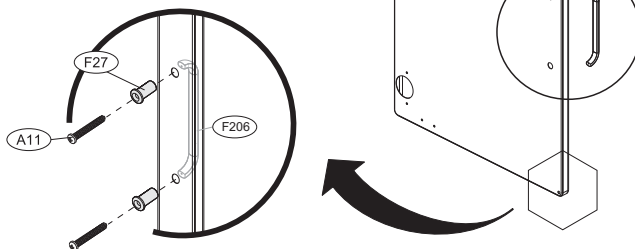

CORPO / CARCASS / CAJA

Nº	CÓDIGO	DESCRIÇÃO / DIMENSÃO	ACABAMENTO	QUANTIDADE
	CODE	DESCRIPTION / DIMENSION (mm)	FINISH	QUANTITY
	CÓDIGO	DESCRIPCIÓN / DIMENSIÓN (mm)	TERMINACIÓN	CANTIDAD
1	300000126	LATERAL IPH-70 IDEAL BRA	AÇO/STEEL/ACERO - BRANCO/WHITE/BLANCO	2
2	3000001634	COSTA IPH-70 BRA	AÇO/STEEL/ACERO - BRANCO/WHITE/BLANCO	1
3	3000001022	TETO/FUNDO IPLD-70 BRA	AÇO/STEEL/ACERO - BRANCO/WHITE/BLANCO	1
4	3000001636	TETO IPH-70 ANITA BRA	AÇO/STEEL/ACERO - BRANCO/WHITE/BLANCO	1

PORTAS / DOORS / PUERTAS

Nº	DESCRIÇÃO / DIMENSÃO	ACABAMENTO	QUANTIDADE	
	DESCRIPTION / DIMENSION (mm)	FINISH	QUANTITY	
	DESCRIPCIÓN / DIMENSIÓN (mm)	TERMINACIÓN	CANTIDAD	
5	3000003009	PORTA SS HOR-70 CLASSIC C/REF BRA	AÇO/STEEL/ACERO - BRANCO/WHITE/BLANCO	1
	3000007156	PORTA SS HOR-70 CLASSIC C/REF VMR	AÇO/STEEL/ACERO - VERMELHO/RED/ROJO	1
	3000003011	PORTA SS HOR-70 CLASSIC C/REF PTO	AÇO/STEEL/ACERO - PRETO/BLACK/NEGRO	1
	3000010316	PORTA SS HOR-70 CLASSIC C/REF LRJ	AÇO/STEEL/ACERO - LARANJA/ORANGE/NARANJA	1
	3000003010	PORTA SS HOR-70 CLASSIC C/REF VRD	AÇO/STEEL/ACERO - VERDE/GREEN/VERDE	1

MONTAGEM DE FRENTE

ASSEMBLING INSTRUCTIONS-CABINETS FRONT PORTION

PORTA
DOOR
PUERTA
(685 x 257 X 20 MM)

PUXADOR / DIMENSÃO
HANDLE / DIMENSION
TIRADOR / DIMENSIÓN

KG Peso máximo suportado
Maximum weight supported
Peso máximo suportado