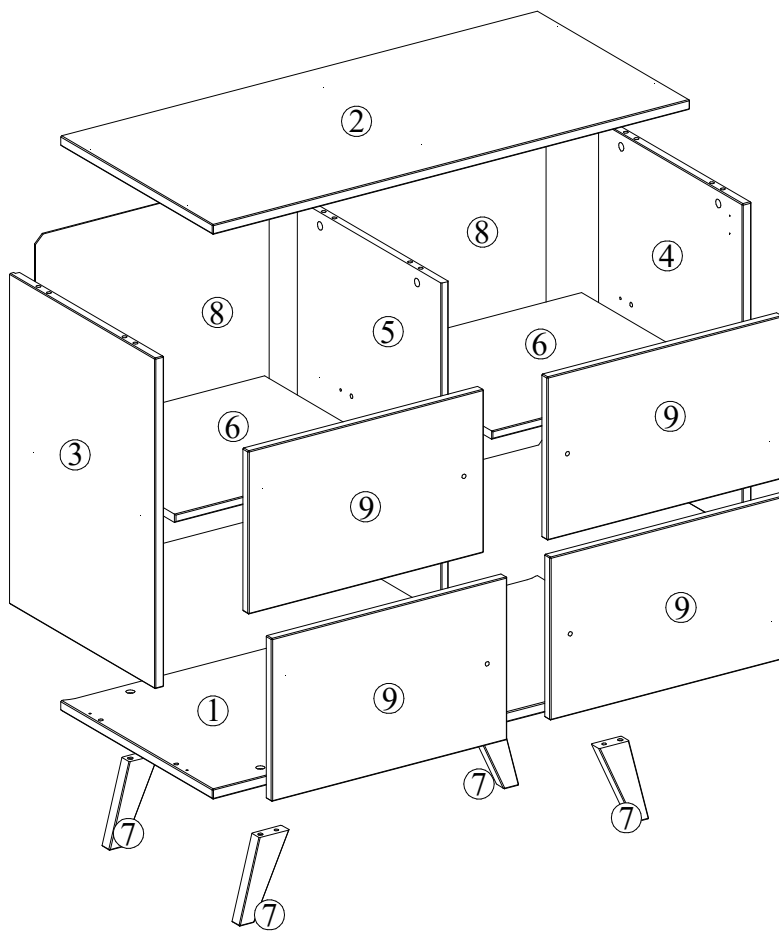

ARTEMOBILI
móveis com encaixe perfeito

Módulo 4 portas

| | | | |
|---|---|----|------------------|
| 1 | - | 1x | 950 x 451 x 18 |
| 2 | - | 1x | 950 x 451 x 18 |
| 3 | - | 1x | 594 x 432 x 18 |
| 4 | - | 1x | 594 x 432 x 18 |
| 5 | - | 1x | 594 x 427 x 15 |
| 6 | - | 2x | 448,5 x 405 x 15 |
| 7 | - | 4x | 171 x 60 x 24 |
| 8 | - | 2x | 612 x 465 x 3 |
| 9 | - | 4x | 469 x 293 x 18 |