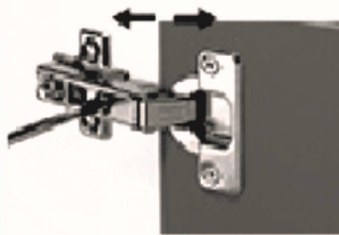

**3º Passo:** Marcar os Furos. Fazer as furações com broca de vídea 10mm. Introduzir as Buchas(2), fixar o produto na parede com os Parafusos(1).

**4º Passo:** Apoiar o lavatório sob o toucador, fixar com silicone transparente, o frontão traseiro do lavatório, torneira e cuba de apoio.

## AJUSTE DA PORTA

A porta já sai regulada de fábrica, porém se houver necessidade de algum ajuste, fazer conforme figura abaixo.

**APROXIMAR OU  
AFASTAR DA LATERAL**

**DESLOCAR P/ DIREITA  
OU ESQUERDA**