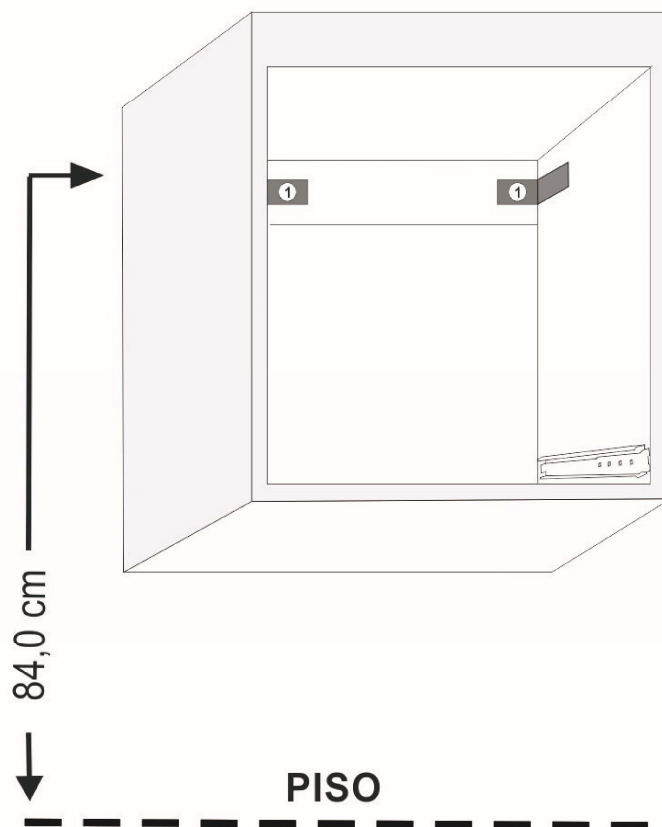

TOUCADOR SLIM 60

Código	Qtde.	Descrição	Ilustração
(1)	02	Parafuso (5,5 x 75)	
(2)	02	Bucha (S 10)