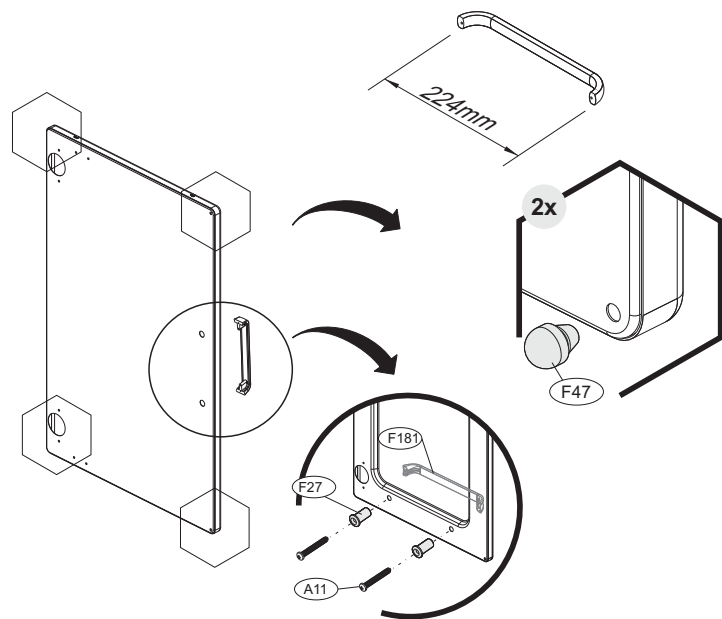

Nº	CÓDIGO CODE CÓDIGO	DESCRIÇÃO / DIMENSÃO (mm) DESCRIPTION / DIMENSION (mm) DESCRIPCIÓN / DIMENSIÓN (mm)	MATERIAL / ACABAMENTO Raw Material/ FINISH MATERIA PRIMA/ TERMINACIÓN	QUANTIDADE QUANTITY CANTIDAD
<b>CORPO / CARCASS / CAJA</b>				
01-	3000005852	LATERAL IPH DANDARA BRA / 345 X 280 X 15 MM	AÇO/STEEL/ACERO - BRANCO/WHITE/BLANCO	2
02-	3000001105	COSTA IPH-80 BRA / 797 X 345 X 15 MM	AÇO/STEEL/ACERO - BRANCO/WHITE/BLANCO	1
03-	3000005855	TETO IPH-80 DANDARA BRA / 798 X 278 X 20 MM	AÇO/STEEL/ACERO - BRANCO/WHITE/BLANCO	1
04-	3000000261	TETO/FUNDO IP2-80 BRA / 798 X 278 X 20 MM	AÇO/STEEL/ACERO - BRANCO/WHITE/BLANCO	1
<b>PORTAS / DOORS / PUERTAS</b>				
05-	3000006290	PORTA HOR-80 TARSILA P-224 C/REF BR / 796 X 338 X 20 MM	AÇO/STEEL/ACERO - BRANCO/WHITE/BLANCO	1
	3000006243	PORTA HOR-80 DOB C/REF P-352 AMC / 796 X 338 X 17 MM	AÇO/STEEL/ACERO - AMARELO ITATIAIA/YELLOW ITATIAIA/AMARILLA ITATIAIA	1
	3000006241	PORTA HOR-80 DOB C/REF P-352 VDC / 796 X 338 X 17 MM	AÇO/STEEL/ACERO - VERDE ITATIAIA/GEEN ITATIAIA/VERDE ITATIAIA	1
	3000006500	PORTA HOR-80 DOB C/REF P-352 PTO / 796 X 338 X 17 MM	AÇO/STEEL/ACERO - PRETO/BLACK/NEGRO	1
	3000006245	PORTA HOR-80 DOB C/REF P-352 LRS / 796 X 338 X 17 MM	AÇO/STEEL/ACERO - LARANJA ITATIAIA/ORANGE ITATIAIA/NARANJA ITATIAIA	1

Peso máximo distribuído suportado  
Maximum weight supported distributed  
Peso máximo admitido distribuído

IPH-80  
Produto Montado  
C: 0,80 A: 0,35 P: 0,30 M

### MONTAGEM DE FRENTE ASSEMBLING INSTRUCTIONS-CABINETS FRONT PORTION ARMADO FRONTAL

PUXADOR / MONTAGEM / DIMENSÃO  
HANDLE / ASSEMBLING / DIMENSION  
TIRADOR / ARMADO / DIMENSIÓN

PUXADOR / DIMENSÃO  
HANDLE / DIMENSION  
TIRADOR / DIMENSIÓN