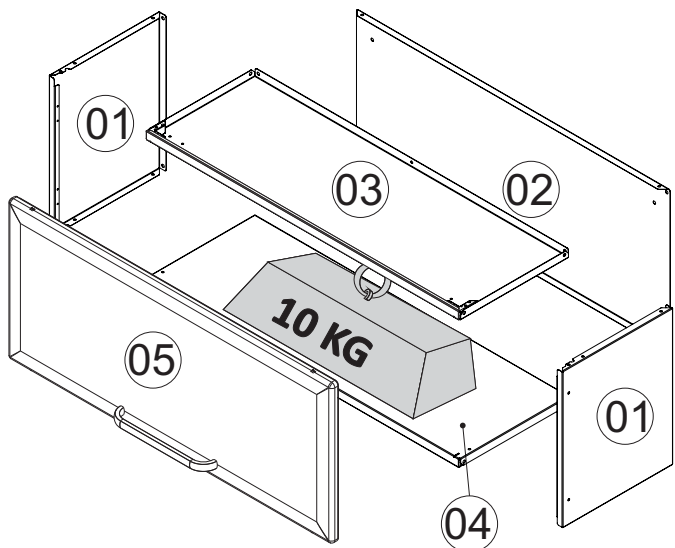

Nº	CÓDIGO CODE CÓDIGO	DESCRIÇÃO / DIMENSÃO (mm) DESCRIPTION / DIMENSION (mm) DESCRIPCIÓN / DIMENSIÓN (mm)	MATERIAL / ACABAMENTO Raw Material/ FINISH MATERIA PRIMA/ TERMINACIÓN	QUANTIDADE QUANTITY CANTIDAD
<b>CORPO / CARCASS / CAJA</b>				
01-	3000005852	LATERAL IPH DANDARA BRA / 345 X 280 X 15 MM	AÇO/STEEL/ACERO - BRANCO/WHITE/BLANCO	2
02-	3000001105	COSTA IPH-80 BRA / 797 X 345 X 15 MM	AÇO/STEEL/ACERO - BRANCO/WHITE/BLANCO	1
03-	3000005855	TETO IPH-80 DANDARA BRA / 798 X 278 X 20 MM	AÇO/STEEL/ACERO - BRANCO/WHITE/BLANCO	1
04-	3000000261	TETO/FUNDO IP2-80 BRA / 798 X 278 X 20 MM	AÇO/STEEL/ACERO - BRANCO/WHITE/BLANCO	1
<b>PORTAS / DOORS / PUERTAS</b>				
05-	3000006290	PORTA HOR-80 TARSILA P-224 C/REF BR / 796 X 338 X 20 MM	AÇO/STEEL/ACERO - BRANCO/WHITE/BLANCO	1
	3000006243	PORTA HOR-80 DOB C/REF P-352 AMC / 796 X 338 X 17 MM	AÇO/STEEL/ACERO - AMARELO ITATIAIA/YELLOW ITATIAIA/AMARILLA ITATIAIA	1
	3000006241	PORTA HOR-80 DOB C/REF P-352 VDC / 796 X 338 X 17 MM	AÇO/STEEL/ACERO - VERDE ITATIAIA/GEEN ITATIAIA/VERDE ITATIAIA	1
	3000006500	PORTA HOR-80 DOB C/REF P-352 PTO / 796 X 338 X 17 MM	AÇO/STEEL/ACERO - PRETO/BLACK/NEGRO	1
	3000006245	PORTA HOR-80 DOB C/REF P-352 LRS / 796 X 338 X 17 MM	AÇO/STEEL/ACERO - LARANJA ITATIAIA/ORANGE ITATIAIA/NARANJA ITATIAIA	1

Peso máximo distribuído suportado  
Maximum weight supported distributed  
Peso máximo admitido distribuído

IPH-80  
Produto Montado  
C: 0,80 A: 0,35 P: 0,30 M