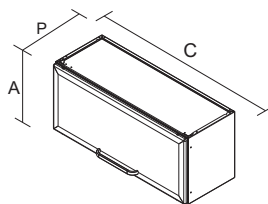

Nº	CÓDIGO CODE CÓDIGO	DESCRIÇÃO / DIMENSÃO (mm) DESCRIPTION / DIMENSION (mm) DESCRIPCIÓN / DIMENSIÓN (mm)	MATERIAL / ACABAMENTO Raw Material/ FINISH MATERIA PRIMA/ TERMINACIÓN	QUANTIDADE QUANTITY CANTIDAD
<b>CORPO / CARCASS / CAJA</b>				
01-	3000005852	LATERAL IPH DANDARA BRA / 345 X 280 X 15 MM	AÇO/STEEL/ACERO - BRANCO/WHITE/BLANCO	2
02-	3000001105	COSTA IPH-80 BRA / 797 X 345 X 15 MM	AÇO/STEEL/ACERO - BRANCO/WHITE/BLANCO	1
03-	3000005855	TETO IPH-80 DANDARA BRA / 798 X 278 X 20 MM	AÇO/STEEL/ACERO - BRANCO/WHITE/BLANCO	1
04-	3000000261	TETO/FUNDO IP2-80 BRA / 798 X 278 X 20 MM	AÇO/STEEL/ACERO - BRANCO/WHITE/BLANCO	1
<b>PORTAS / DOORS / PUERTAS</b>				
05-	3000006290	PORTA HOR-80 TARSILA P-224 C/REF BR / 796 X 338 X 20 MM	AÇO/STEEL/ACERO - BRANCO/WHITE/BLANCO	1
	3000006243	PORTA HOR-80 DOB C/REF P-352 AMC / 796 X 338 X 17 MM	AÇO/STEEL/ACERO - AMARELO ITATIAIA/YELLOW ITATIAIA/AMARILLA ITATIAIA	1
	3000006241	PORTA HOR-80 DOB C/REF P-352 VDC / 796 X 338 X 17 MM	AÇO/STEEL/ACERO - VERDE ITATIAIA/GEEN ITATIAIA/VERDE ITATIAIA	1
	3000006500	PORTA HOR-80 DOB C/REF P-352 PTO / 796 X 338 X 17 MM	AÇO/STEEL/ACERO - PRETO/BLACK/NEGRO	1
	3000006245	PORTA HOR-80 DOB C/REF P-352 LRS / 796 X 338 X 17 MM	AÇO/STEEL/ACERO - LARANJA ITATIAIA/ORANGE ITATIAIA/NARANJA ITATIAIA	1

Peso máximo distribuído suportado  
Maximum weight supported distributed  
Peso máximo admitido distribuído

IPH-80  
Produto Montado  
C: 0,80 A: 0,35 P: 0,30 M