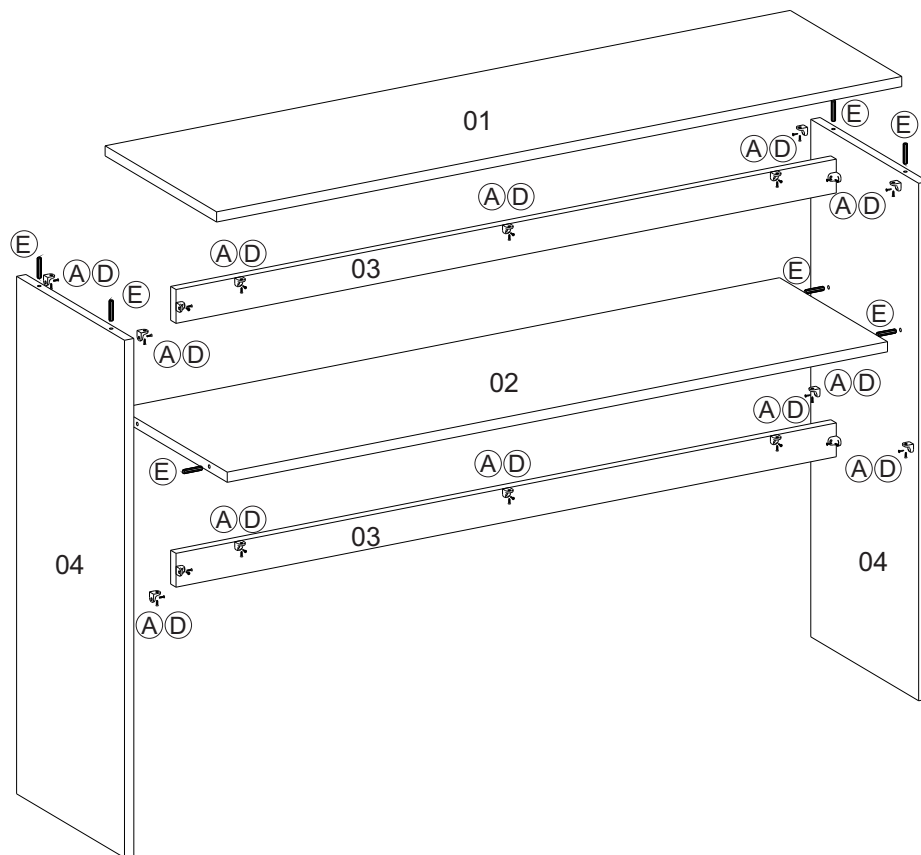

APARADOR VERNAZZA

Indústria e Comércio de Móveis

Ref.	Descrição	Dimensões (mm)	Quant.
1	TAMPO	1100 X 310 X 15	1
2	DIVISÃO	1060 X 300 X 15	1
3	RÉGUA	1060 X 50 X 15	2
4	LATERAIS	765 X 300 X 15	2

A	CANTONEIRA 2 FUROS ZAMAC BRANCA	18	-	
B	SAPATA PLASTICA 16 X 20	4	-	
C	PARAFUSO 3,5 X 12	4	-	
D	PARAFUSO 3,5 X 16	36	-	
E	CAVILHA	8	-	