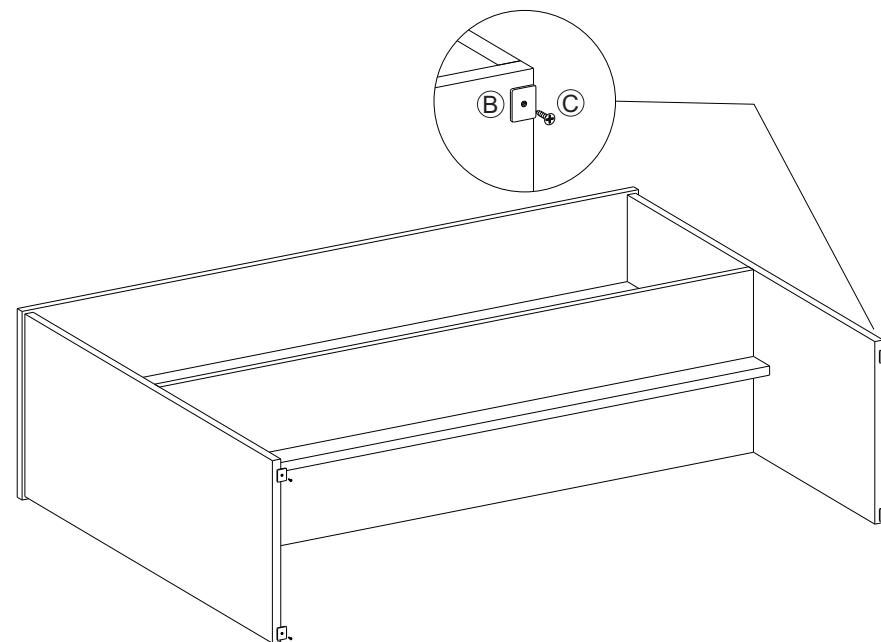

APARADOR VERNAZZA

Indústria e Comércio de Móveis

Ref.	Descrição	Dimensões (mm)	Quant.
1	TAMPO	1100 X 310 X 15	1
2	DIVISÃO	1060 X 300 X 15	1
3	RÉGUA	1060 X 50 X 15	2
4	LATERAIS	765 X 300 X 15	2

A	CANTONEIRA 2 FUROS ZAMAC BRANCA	18	-	
B	SAPATA PLASTICA 16 X 20	4	-	
C	PARAFUSO 3,5 X 12	4	-	
D	PARAFUSO 3,5 X 16	36	-	
E	CAVILHA	8	-	