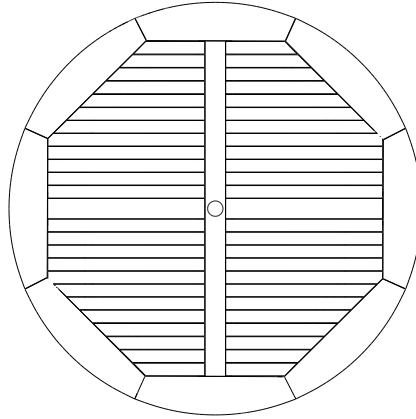

Superior
Lateral/ Side

PRODUTO FABRICADO NO BRASIL.

EU AMO A NATUREZA