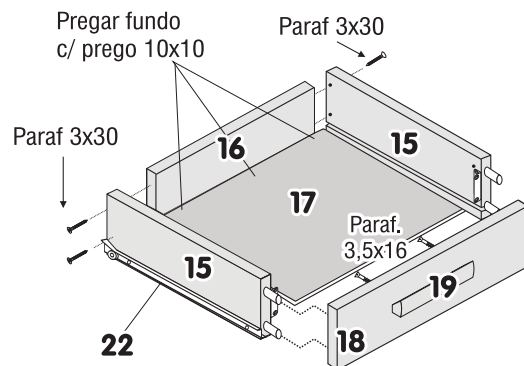

ROUPEIRO 2 PORTAS TATÁ

Quant.	Descrição das Peças	Código
01	01 BASE 1060X450	1393
02	02 RODAPÉ	1401
02	03 TRAVESSA RODAPÉ 380	1400
01	03A QUINTO PÉ 180	1403
01	04 LATERAL DIREITA 1830X450	1385
01	05 LATERAL ESQUERDA 1830X450	1386
01	06 DIVISÃO 1830X450	1387
01	07 TAMPO DAS GAVETAS 680X450	1389
01	08 PRATELEIRA ESTREITA 680X225	1391
01	09 PRATELEIRO DO MALEIRO 680X433	1390
04	10 PRATELEIRAS PEQUENAS 433X440	1388
01	11 TAMPO 1060X430	1392
03	12 COSTA 1850X350	1398
02	13 PERFIL H 1850	1432
01	14 PAU DE CABIDE 675	1433
04	15 LATERAL GAVETA 400X140	1395
02	16 TRASEIRO GAVETA 830X140	1396
02	17 FUNDO GAVETA 642X400	1399
02	18 FRENTE GAVETA 672X205	1394
04	19 PUXADOR MADEIRA	1404
02	20 PORTAS 1380X335	1397
04	21 PÉ	1402
02	22 PAR DE CORREDIÇA	624

GAVETA

Dobradiças com Suportes nas portas