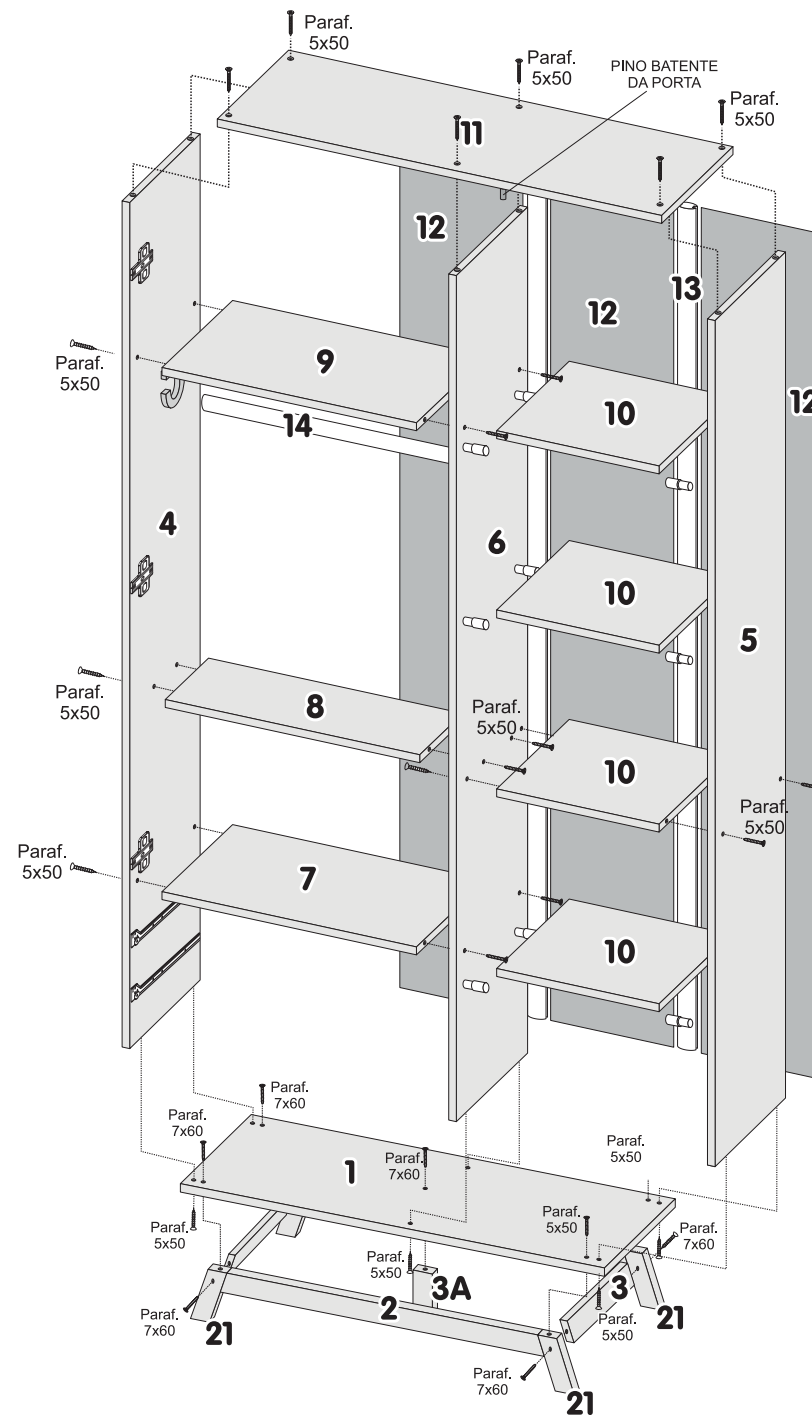

ROUPEIRO 2 PORTAS TATÁ

Quant.	Descrição das Peças	Código
01	01 BASE 1060X450	1393
02	02 RODAPÉ	1401
02	03 TRAVESSA RODAPÉ 380	1400
01	03A QUINTO PÉ 180	1403
01	04 LATERAL DIREITA 1830X450	1385
01	05 LATERAL ESQUERDA 1830X450	1386
01	06 DIVISÃO 1830X450	1387
01	07 TAMPO DAS GAVETAS 680X450	1389
01	08 PRATELEIRA ESTREITA 680X225	1391
01	09 PRATELEIRO DO MALEIRO 680X433	1390
04	10 PRATELEIRAS PEQUENAS 433X440	1388
01	11 TAMPO 1060X430	1392
03	12 COSTA 1850X350	1398
02	13 PERFIL H 1850	1432
01	14 PAU DE CABIDE 675	1433
04	15 LATERAL GAVETA 400X140	1395
02	16 TRASEIRO GAVETA 830X140	1396
02	17 FUNDO GAVETA 642X400	1399
02	18 FRENTE GAVETA 672X205	1394
04	19 PUXADOR MADEIRA	1404
02	20 PORTAS 1380X335	1397
04	21 PÉ	1402
02	22 PAR DE CORREDIÇA	624

GAVETA

Dobradiças com Suportes nas portas