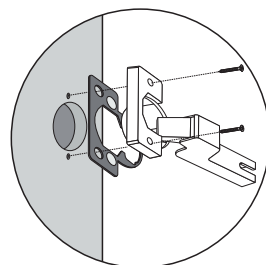

ROUPEIRO 2 PORTAS TATÁ

Quant.	Descrição das Peças	Código
01	01 BASE 1060X450	1393
02	02 RODAPÉ	1401
02	03 TRAVESSA RODAPÉ 380	1400
01	03A QUINTO PÉ 180	1403
01	04 LATERAL DIREITA 1830X450	1385
01	05 LATERAL ESQUERDA 1830X450	1386
01	06 DIVISÃO 1830X450	1387
01	07 TAMPO DAS GAVETAS 680X450	1389
01	08 PRATELEIRA ESTREITA 680X225	1391
01	09 PRATELEIRO DO MALEIRO 680X433	1390
04	10 PRATELEIRAS PEQUENAS 433X440	1388
01	11 TAMPO 1060X430	1392
03	12 COSTA 1850X350	1398
02	13 PERFIL H 1850	1432
01	14 PAU DE CABIDE 675	1433
04	15 LATERAL GAVETA 400X140	1395
02	16 TRASEIRO GAVETA 830X140	1396
02	17 FUNDO GAVETA 642X400	1399
02	18 FRENTE GAVETA 672X205	1394
04	19 PUXADOR MADEIRA	1404
02	20 PORTAS 1380X335	1397
04	21 PÉ	1402
02	22 PAR DE CORREDIÇA	624

GAVETA

Dobradiças com Suportes nas portas