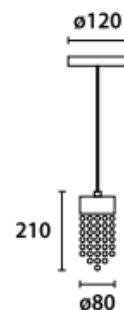

Pendente Cristal Light **1 x G9**

Lâmpada não inclusa.

Potência Máxima	1 x 25W
Soquete	1 x G9
Peso Líquido	0,43 kg
Tensão	100-240V 50/60 Hz
Material	Aço e Cristal.
Garantia	1 ano

• Acompanha kit de fixação e manual de instrução.

Referência

89621130

Medida em milímetros