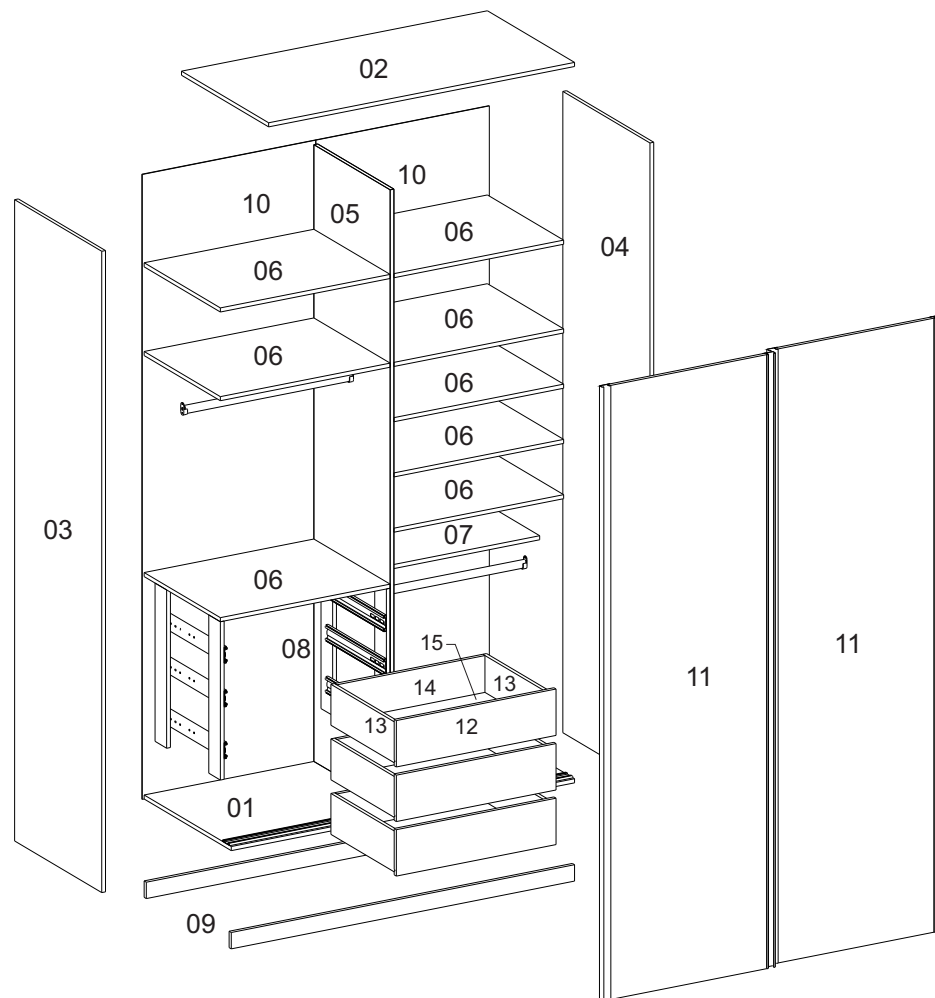

# Roupeiro 2 Portas

Ref.	Descrição	Dimensões (mm)	Quant.
1	BASE	1361 X 600 X 15	1
2	CHAPÉU	1361 X 600 X 15	1
3	LATERAL ESQUERDA	2350 X 600 X 15	1
4	LATERAL DIREITA	2350 X 600 X 15	1
5	COLUNA	2260 X 525 X 15	1
6	PRATELEIRA	673 X 520 X 15	8
7	TAMPO DO CALCEIRO	673 X 360 X 15	1
8	ESPAÇADOR DO GAVETEIRO	585 X 80 X 15	4
9	RODAPÉ	1361 X 60 X 15	2
10	FUNDO	2290 X 688 X 3	2
11	PORTA	2230 X 630 X 15	2
12	FRENTE DA GAVETA	635 X 170 X 15	3
13	LATERAIS DA GAVETA	450 X 150 X 15	6
14	CONTRAFUNDO GAVETA	587 X 150 X 15	6
15	FUNDO GAVETA	617 X 450 X 3	3