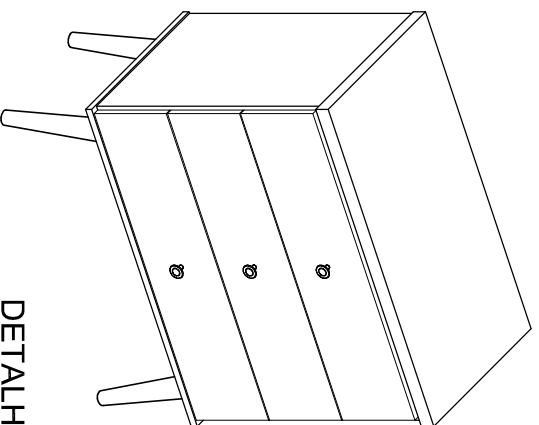

MANUAL DE MONTAGEM/ CRIADO STATUS 3 GAVETAS

ATENÇÃO SR. MONTADOR: LEIA ATENTAMENTE ESTE MANUAL ANTES DE INICIAR A MONTAGEM. GUARDAR PARA EVENTUAIS CONSULTAS.

DIMENSÃO		
COMPR.	PROF.	ALTURA
600 MM	340 MM	690 MM

DETALHE DE GAVETAS

FUNDO

VISTA
EXPLODIDA

KIT ACESSÓRIOS			
CÓD.	QTDADE	DESCRIÇÃO	ILUSTRAÇÃO
A	08	PARAFUSO 5,0 X 40	
B	12	PARAFUSO 3,5 X 35	
C	03	PARAFUSO 3,5 X 25 FLANG.	
D	44	PARAFUSO 3,5 X 12 CH. PHS	
E	16	CAVILHA 6 X 30	
F	45	PREGO 10 X 10	
G	03	PAR CORREDIÇA METÁLICA 300 MM	
H	10	CANTONEIRA METÁLICA	
I	04	PÉ TORNEADO 190 MM	
J	04	SAPATA BOLINHA P/PÉ TORNEADO	
K	03	PUXADOR	

IMPORTANTE:

Utilize as ferramentas corretamente, evitando o uso de materiais que possam causar danos ao produto.

LEGENDA

Nº	DESCRIÇÃO	QTDDE
01	BASE	01
02	LATERAL ESQUERDA	01
03	LATERAL DIREITA	01
04	TAMPO SUPERIOR	01
05	FRENTE DE GAVETA	03
06	LATERAL GAVETA ESQ./DIR.	06
07	CONTRA FUNDO GAVETA	03
08	FUNDO DE GAVETA	03
09	FUNDO TRASEIRO	01