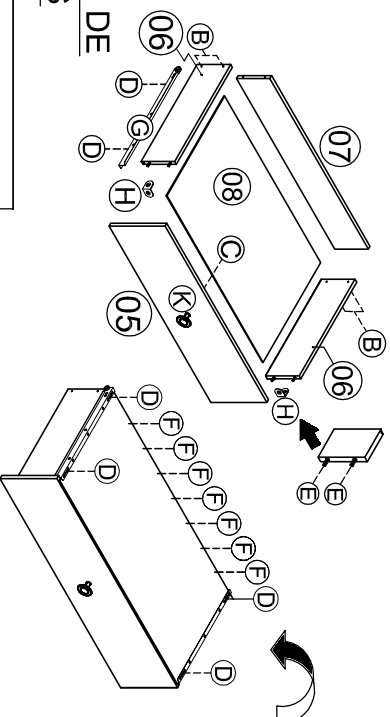

MANUAL DE MONTAGEM/ CRIADO STATUS 3 GAVETAS

ATENÇÃO SR. MONTADOR: LEIA ATENTAMENTE ESTE MANUAL ANTES DE INICIAR A MONTAGEM. GUARDAR PARA EVENTUAIS CONSULTAS.

DIMENSÃO		
COMPR.	PROF.	ALTURA
600 MM	340 MM	690 MM

DETALHE DE GAVETAS

FUNDO

VISTA
EXPLODIDA

KIT ACESSÓRIOS			
CÓD.	QTDADE	DESCRIÇÃO	ILUSTRAÇÃO
A	08	PARAFUSO 5,0 X 40	
B	12	PARAFUSO 3,5 X 35	
C	03	PARAFUSO 3,5 X 25 FLANG.	
D	44	PARAFUSO 3,5 X 12 CH. PHS	
E	16	CAVILHA 6 X 30	
F	45	PREGO 10 X 10	
G	03	PAR CORREDIÇA METÁLICA 300 MM	
H	10	CANTONEIRA METÁLICA	
I	04	PÉ TORNEADO 190 MM	
J	04	SAPATA BOLINHA P/PÉ TORNEADO	
K	03	PUXADOR	

IMPORTANTE:

Utilize as ferramentas corretamente, evitando o uso de materiais que possam causar danos ao produto.

LEGENDA

Nº	DESCRIÇÃO	QTDDE
01	BASE	01
02	LATERAL ESQUERDA	01
03	LATERAL DIREITA	01
04	TAMPO SUPERIOR	01
05	FRENTE DE GAVETA	03
06	LATERAL GAVETA ESQ./DIR.	06
07	CONTRA FUNDO GAVETA	03
08	FUNDO DE GAVETA	03
09	FUNDO TRASEIRO	01