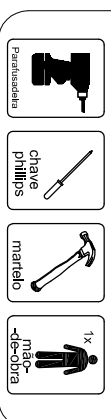

MANUAL DE MONTAGEM/ CRIADO STATUS 3 GAVETAS

ATENÇÃO SR. MONTADOR: LEIA ATENTAMENTE ESTE MANUAL ANTES DE INICIAR A MONTAGEM. GUARDAR PARA EVENTUAIS CONSULTAS.

DIMENSÃO		
COMPR.	PROF.	ALTURA
600 MM	340 MM	690 MM

DETALHE DE GAVETAS

FUNDO

VISTA
EXPLODIDA

KIT ACESSÓRIOS			
CÓD.	QTDADE	DESCRIÇÃO	ILUSTRAÇÃO
A	08	PARAFUSO 5,0 X 40	
B	12	PARAFUSO 3,5 X 35	
C	03	PARAFUSO 3,5 X 25 FLANG.	
D	44	PARAFUSO 3,5 X 12 CH. PHS	
E	16	CAVILHA 6 X 30	
F	45	PREGO 10 X 10	
G	03	PAR CORREDIÇA METÁLICA 300 MM	
H	10	CANTONEIRA METÁLICA	
I	04	PÉ TORNEADO 190 MM	
J	04	SAPATA BOLINHA P/PÉ TORNEADO	
K	03	PUXADOR	

IMPORTANTE:

Utilize as ferramentas corretamente, evitando o uso de materiais que possam causar danos ao produto.

LEGENDA

Nº	DESCRIÇÃO	QTDDE
01	BASE	01
02	LATERAL ESQUERDA	01
03	LATERAL DIREITA	01
04	TAMPO SUPERIOR	01
05	FRENTE DE GAVETA	03
06	LATERAL GAVETA ESQ./DIR.	06
07	CONTRA FUNDO GAVETA	03
08	FUNDO DE GAVETA	03
09	FUNDO TRASEIRO	01