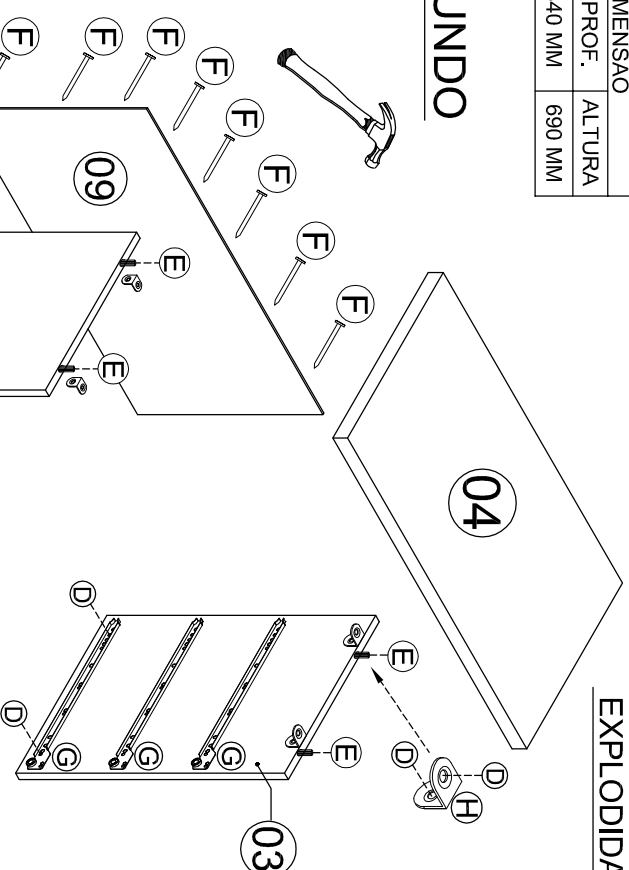

MANUAL DE MONTAGEM/ CRIADO STATUS 3 GAVETAS

ATENÇÃO SR. MONTADOR: LEIA ATENTAMENTE ESTE MANUAL ANTES DE INICIAR A MONTAGEM. GUARDAR PARA EVENTUAIS CONSULTAS.

DIMENSÃO		
COMPR.	PROF.	ALTURA
600 MM	340 MM	690 MM

DETALHE DE GAVETAS

FUNDO

VISTA
EXPLODIDA

KIT ACESSÓRIOS			
CÓD.	QTDADE	DESCRIÇÃO	ILUSTRAÇÃO
A	08	PARAFUSO 5,0 X 40	
B	12	PARAFUSO 3,5 X 35	
C	03	PARAFUSO 3,5 X 25 FLANG.	
D	44	PARAFUSO 3,5 X 12 CH. PHS	
E	16	CAVILHA 6 X 30	
F	45	PREGO 10 X 10	
G	03	PAR CORREDIÇA METÁLICA 300 MM	
H	10	CANTONEIRA METÁLICA	
I	04	PÉ TORNEADO 190 MM	
J	04	SAPATA BOLINHA P/PÉ TORNEADO	
K	03	PUXADOR	

IMPORTANTE:

Utilize as ferramentas corretamente, evitando o uso de materiais que possam causar danos ao produto.

LEGENDA

Nº	DESCRIÇÃO	QTDDE
01	BASE	01
02	LATERAL ESQUERDA	01
03	LATERAL DIREITA	01
04	TAMPO SUPERIOR	01
05	FRENTE DE GAVETA	03
06	LATERAL GAVETA ESQ./DIR.	06
07	CONTRA FUNDO GAVETA	03
08	FUNDO DE GAVETA	03
09	FUNDO TRASEIRO	01