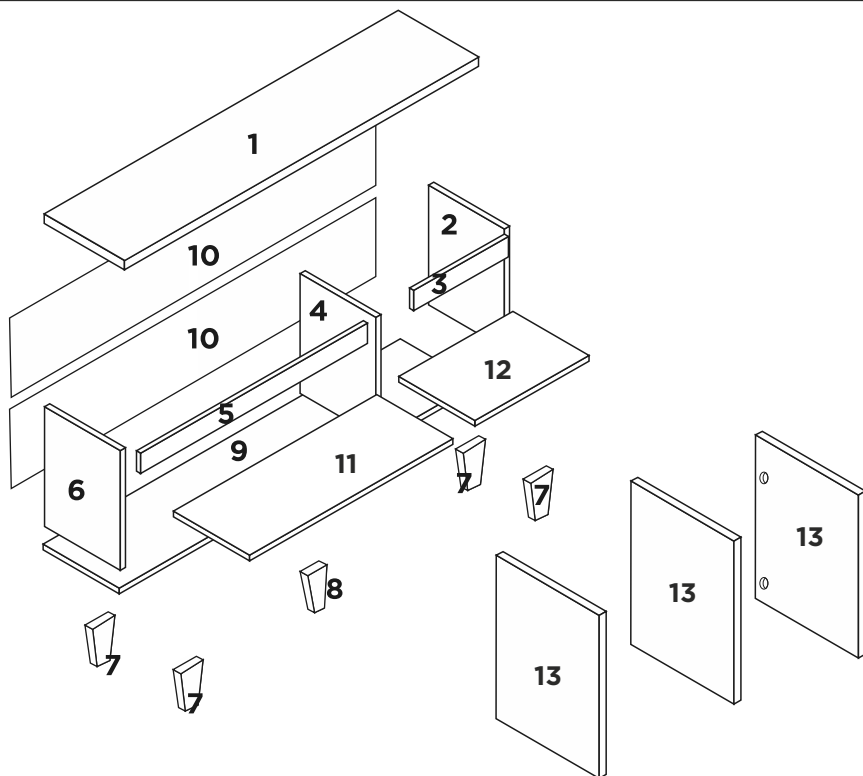

2x

5x

24x

1x

5x

1x

1x

1:1

LISTA DE PEÇAS

Nº PEÇA	C D. IND.	DESCRIÇÃO	QTD.	DIMENSÕES (mm)			PESO KG
				COMP.	LARG.	ESP.	
1	7427	TAMPO	1	1200	355	15	
2	7598	LATERAL DIREITA	1	540	334	15	
3	7586	VISTA MENOR	1	370	50	15	
4	7596	DIVISÃO	1	540	334	25	
5	7585	VISTA MAIOR	1	770	50	15	
6	7749	LATERAL ESQUERDA	1	540	334	15	
7	7175	PÉ LATERAL	4	290	80	25	
8	7174	PÉ CENTRAL	1	197	60	25	
9	7599	BASE	1	1200	335	25	
10	7588	COSTAS	2	1188	290	2,5	
11	7581	PRATELEIRA MAIOR	1	770	330	15	
12	7584	PRATELEIRA MENOR	1	370	330	15	
13	7587	PORTAS	3	542	397	15	